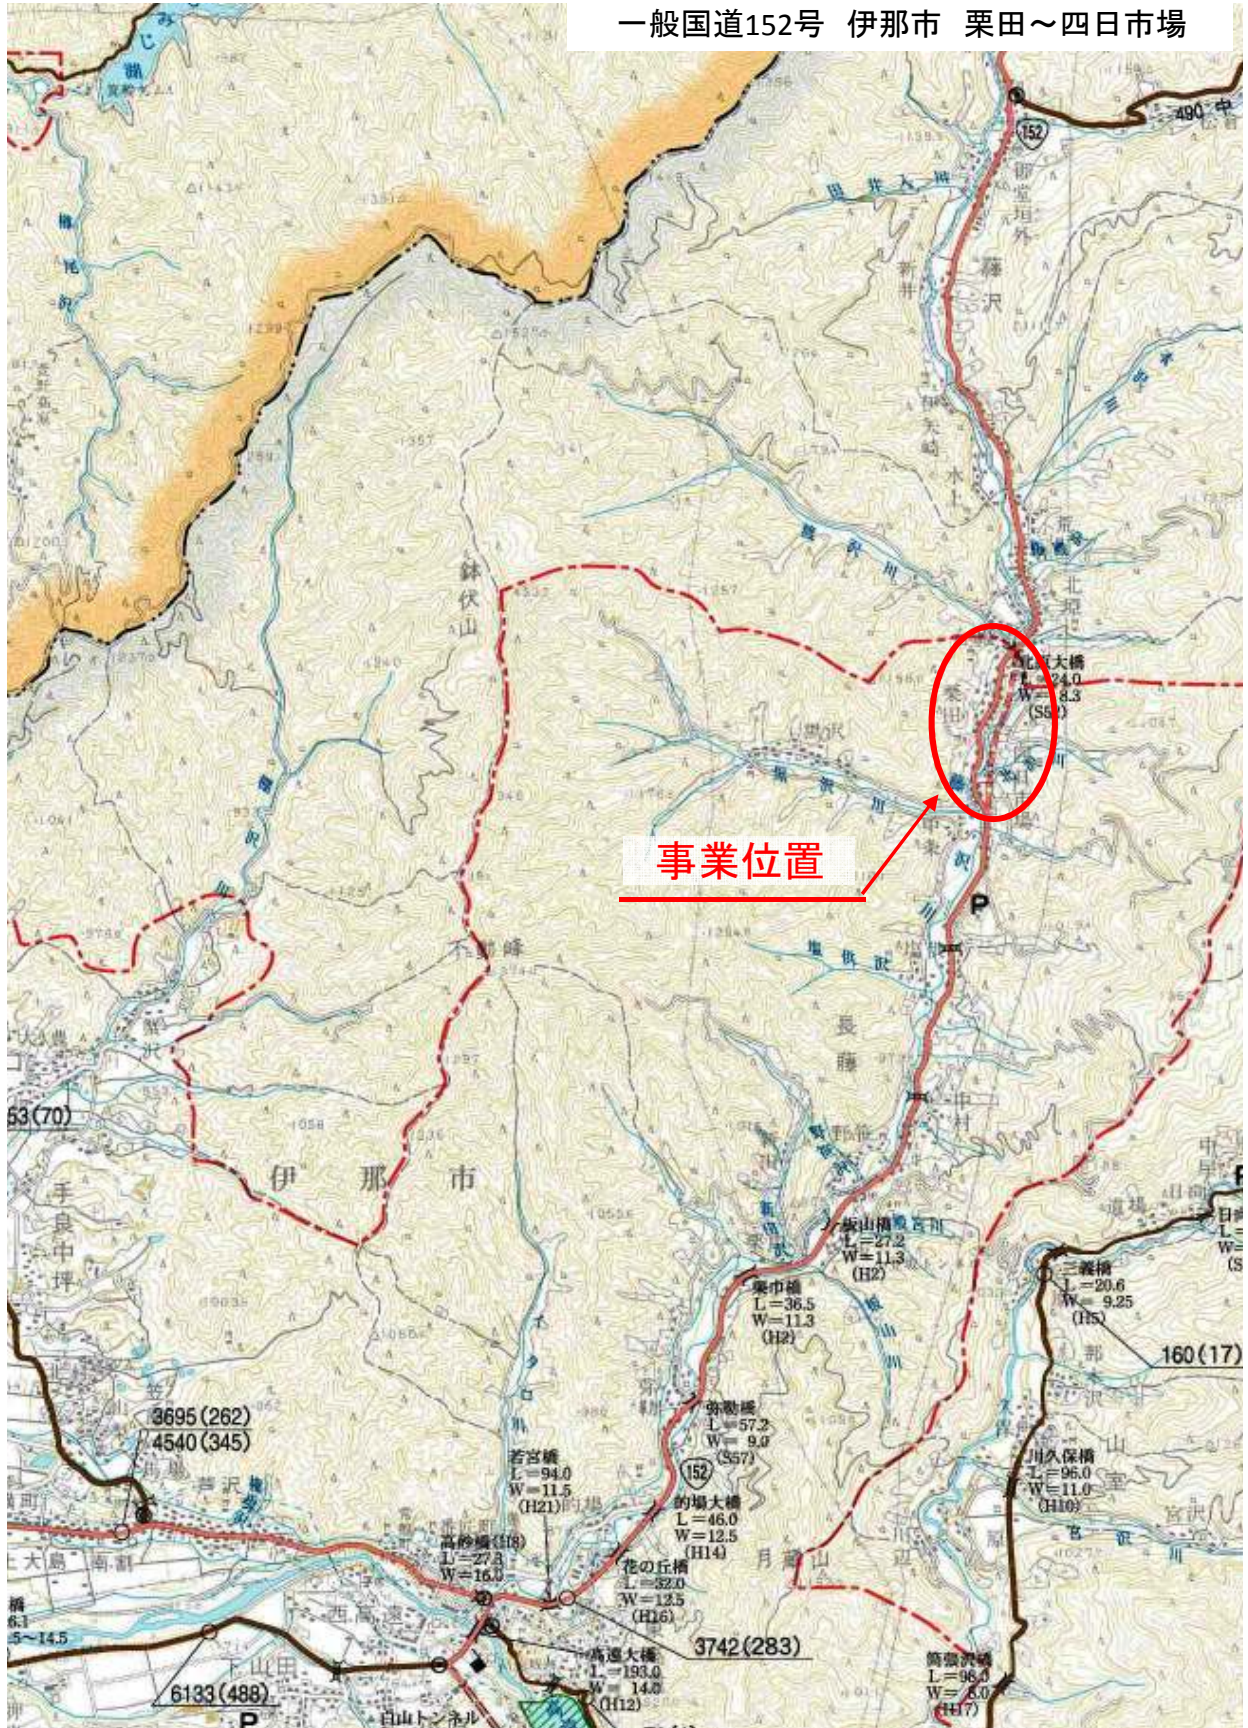

# 位置図

一般国道152号 伊那市 栗田～四日市場

この地図は、国土地理院長の承認(承認番号 平24関複、第62号)を得て、同院発行の5万分の1地形図を複製し作成した長野県伊那建設事務所管内図を複製したものである。