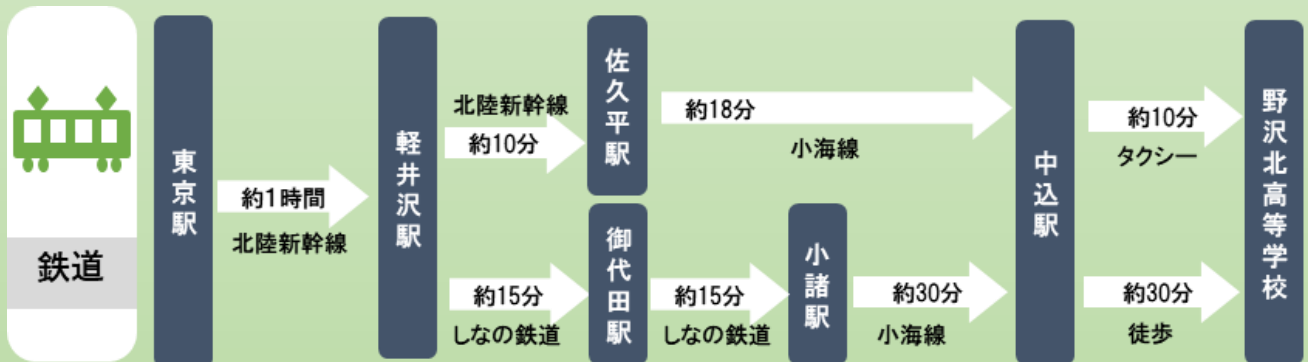

長野県

野沢北高等学校 ロケーションガイド

アクセス

長野県野沢北高等学校

住所: 〒385-0053

長野県佐久市野沢449-2

Googleマップ

高速バス

新宿

約3時間30分～4時間

佐久平駅
小諸駅

校門

保健室

図書室

教室

廊下