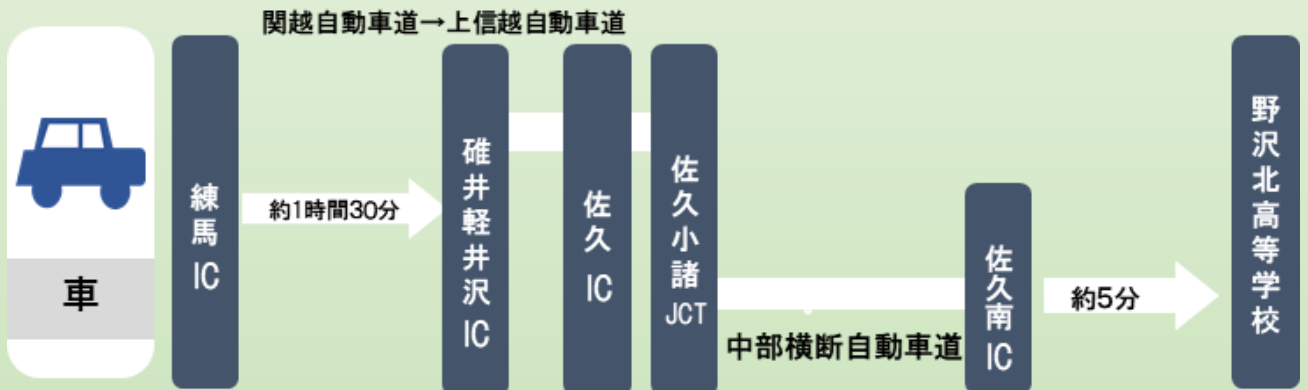

長野県

野沢北高等学校 ロケーションガイド

アクセス

長野県野沢北高等学校

住所: 〒385-0053

長野県佐久市野沢449-2

Googleマップ

高速バス

新宿

約3時間30分～4時間

佐久平駅
小諸駅

校門

保健室

図書室

教室

廊下