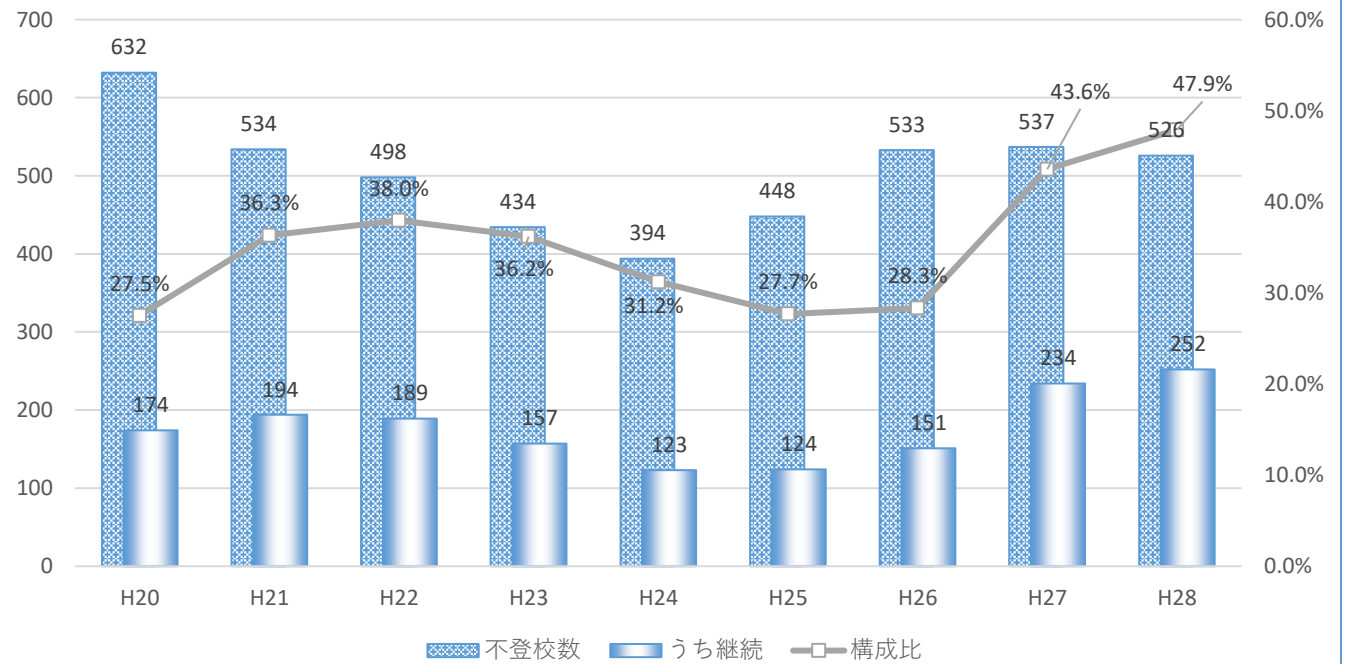

長野県内の不登校児童生徒の状況

資料 2-3

不登校児童生徒数と継続している人数の推移（小中学校合計）

不登校児童数と継続している人数の推移（小学校）

不登校生徒数と継続している人数の推移（中学校）

中学校不登校生徒の状況と進学先等(H28.3卒業生)

(参考) H28.4進路 長野県合計
 中卒後就職 21人
 中卒後家居等 123人