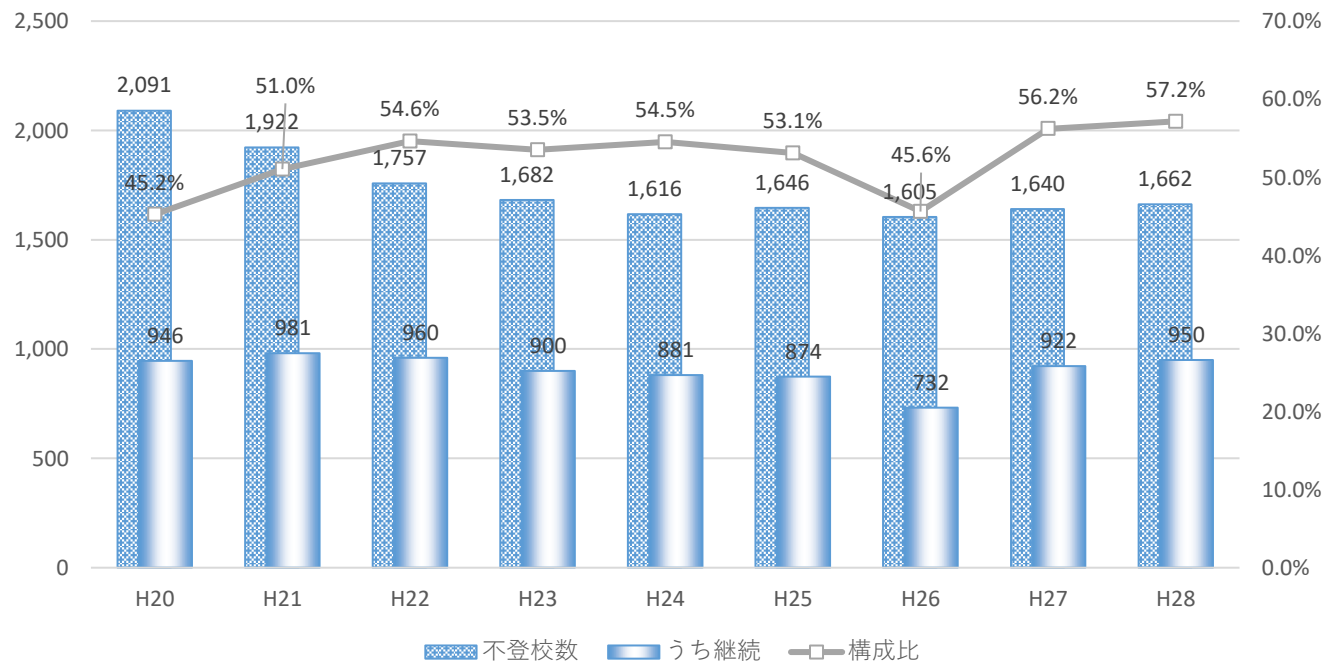

長野県内の不登校児童生徒の状況

資料 2-3

不登校児童生徒数と継続している人数の推移（小中学校合計）

不登校児童数と継続している人数の推移（小学校）

不登校生徒数と継続している人数の推移（中学校）

中学校不登校生徒の状況と進学先等(H28.3卒業生)

(参考) H28.4進路 長野県合計
 中卒後就職 21人
 中卒後家居等 123人