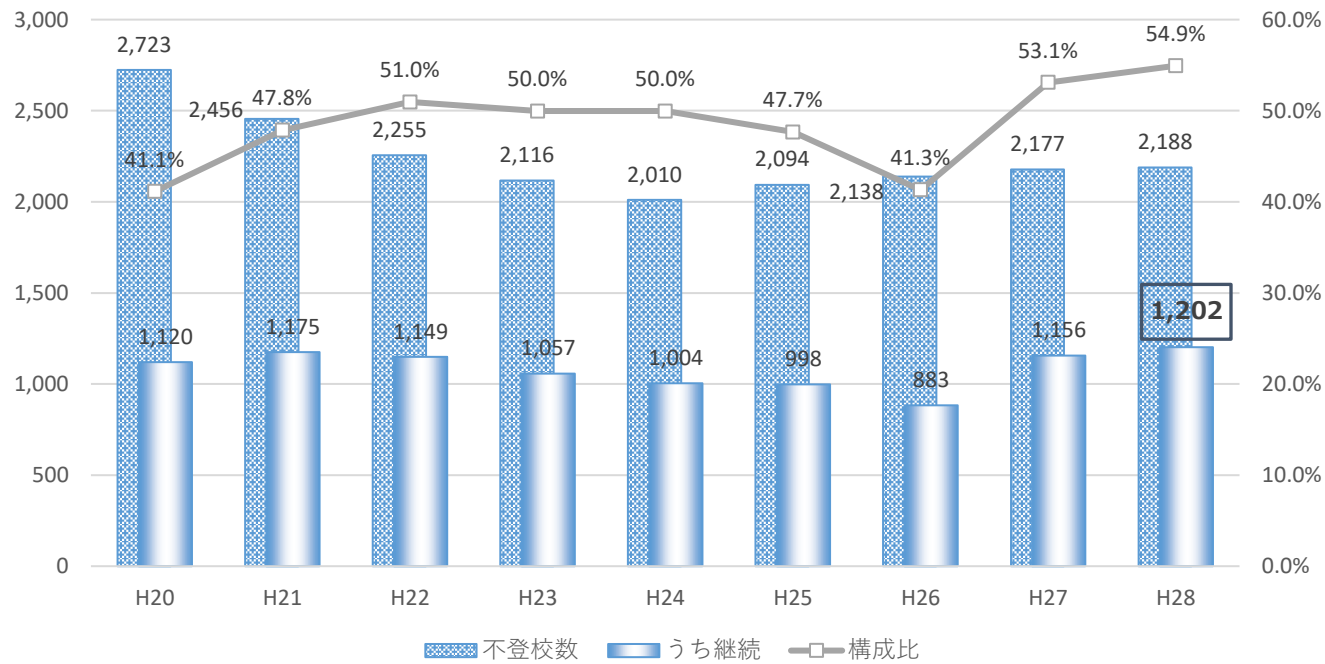

長野県内の不登校児童生徒の状況

資料 2-3

不登校児童生徒数と継続している人数の推移（小中学校合計）

不登校児童数と継続している人数の推移（小学校）

不登校生徒数と継続している人数の推移（中学校）

中学校不登校生徒の状況と進学先等(H28.3卒業生)

(参考) H28.4進路 長野県合計
 中卒後就職 21人
 中卒後家居等 123人