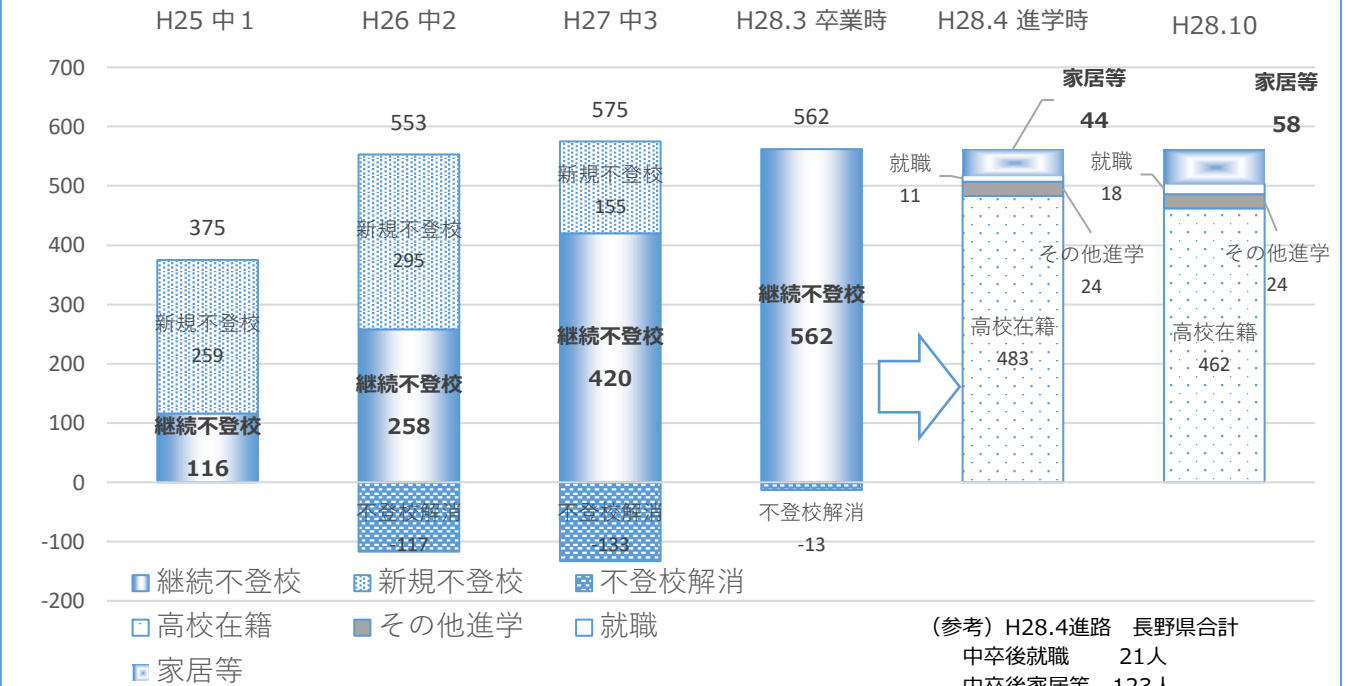

長野県内の不登校児童生徒の状況

資料 2-3

不登校児童生徒数と継続している人数の推移（小中学校合計）

不登校児童数と継続している人数の推移（小学校）

不登校生徒数と継続している人数の推移（中学校）

中学校不登校生徒の状況と進学先等(H28.3卒業生)

(参考) H28.4進路 長野県合計
 中卒後就職 21人
 中卒後家居等 123人