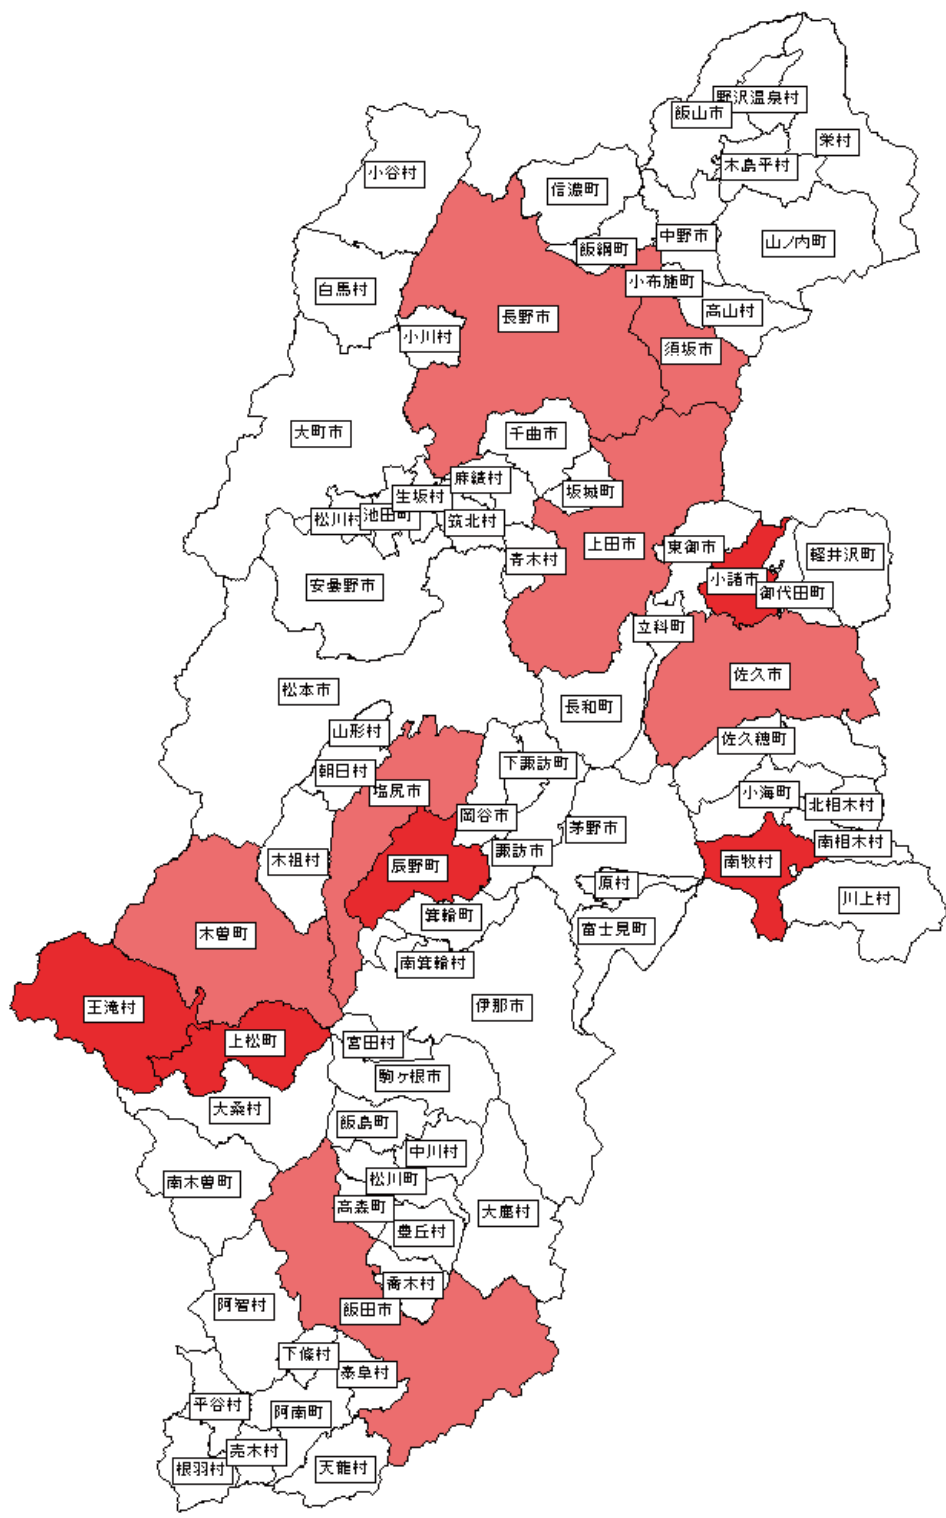

8. 公民館長に占める女性の割合（令和5年4月1日現在）

市町村名	女性 実数 (人)	女性 割合 (%)
小諸市	1	100.0
南牧村	1	100.0
辰野町	1	100.0
上松町	1	100.0
王滝村	1	100.0
木曽町	2	50.0
佐久市	2	25.0
上田市	2	22.2
須坂市	1	10.0
塩尻市	1	10.0
長野市	2	8.3
飯田市	1	4.8
松本市	0	0.0
岡谷市	0	0.0
諏訪市	0	0.0
伊那市	0	0.0
駒ヶ根市	0	0.0
中野市	0	0.0
大町市	0	0.0
飯山市	0	0.0
茅野市	0	0.0
千曲市	0	0.0
東御市	0	0.0
安曇野市	0	0.0
小海町	0	0.0
川上村	0	0.0
南相木村	0	0.0
北相木村	0	0.0
佐久穂町	0	0.0
軽井沢町	0	0.0
御代田町	0	0.0
立科町	0	0.0
青木村	0	0.0
長和町	0	0.0
下諏訪町	0	0.0
富士見町	0	0.0
原村	0	0.0
箕輪町	0	0.0
飯島町	0	0.0
南箕輪村	0	0.0
中川村	0	0.0
宮田村	0	0.0
松川町	0	0.0
高森町	0	0.0
阿南町	0	0.0
阿智村	0	0.0
平谷村	0	0.0
根羽村	0	0.0
下條村	0	0.0
売木村	0	0.0
天龍村	0	0.0
泰阜村	0	0.0
喬木村	0	0.0
豊丘村	0	0.0
大鹿村	0	0.0
南木曽町	0	0.0
木曽村	0	0.0
大桑村	0	0.0
麻績村	0	0.0
生坂村	0	0.0
山形村	0	0.0
朝日村	0	0.0
筑北村	0	0.0
池田町	0	0.0
松川村	0	0.0
白馬村	0	0.0
小谷村	0	0.0
坂城町	0	0.0
小布施町	0	0.0
高山村	0	0.0
山ノ内町	0	0.0
木島平村	0	0.0
野沢温泉村	0	0.0
信濃町	0	0.0
小川村	0	0.0
飯綱町	0	0.0
栄村	0	0.0
合計	16	6.1

100%
(5)

0超～
100%
未満
(7)

0%
(65)

(備考) 長野県県民文化部人権・男女共同参画課調べ