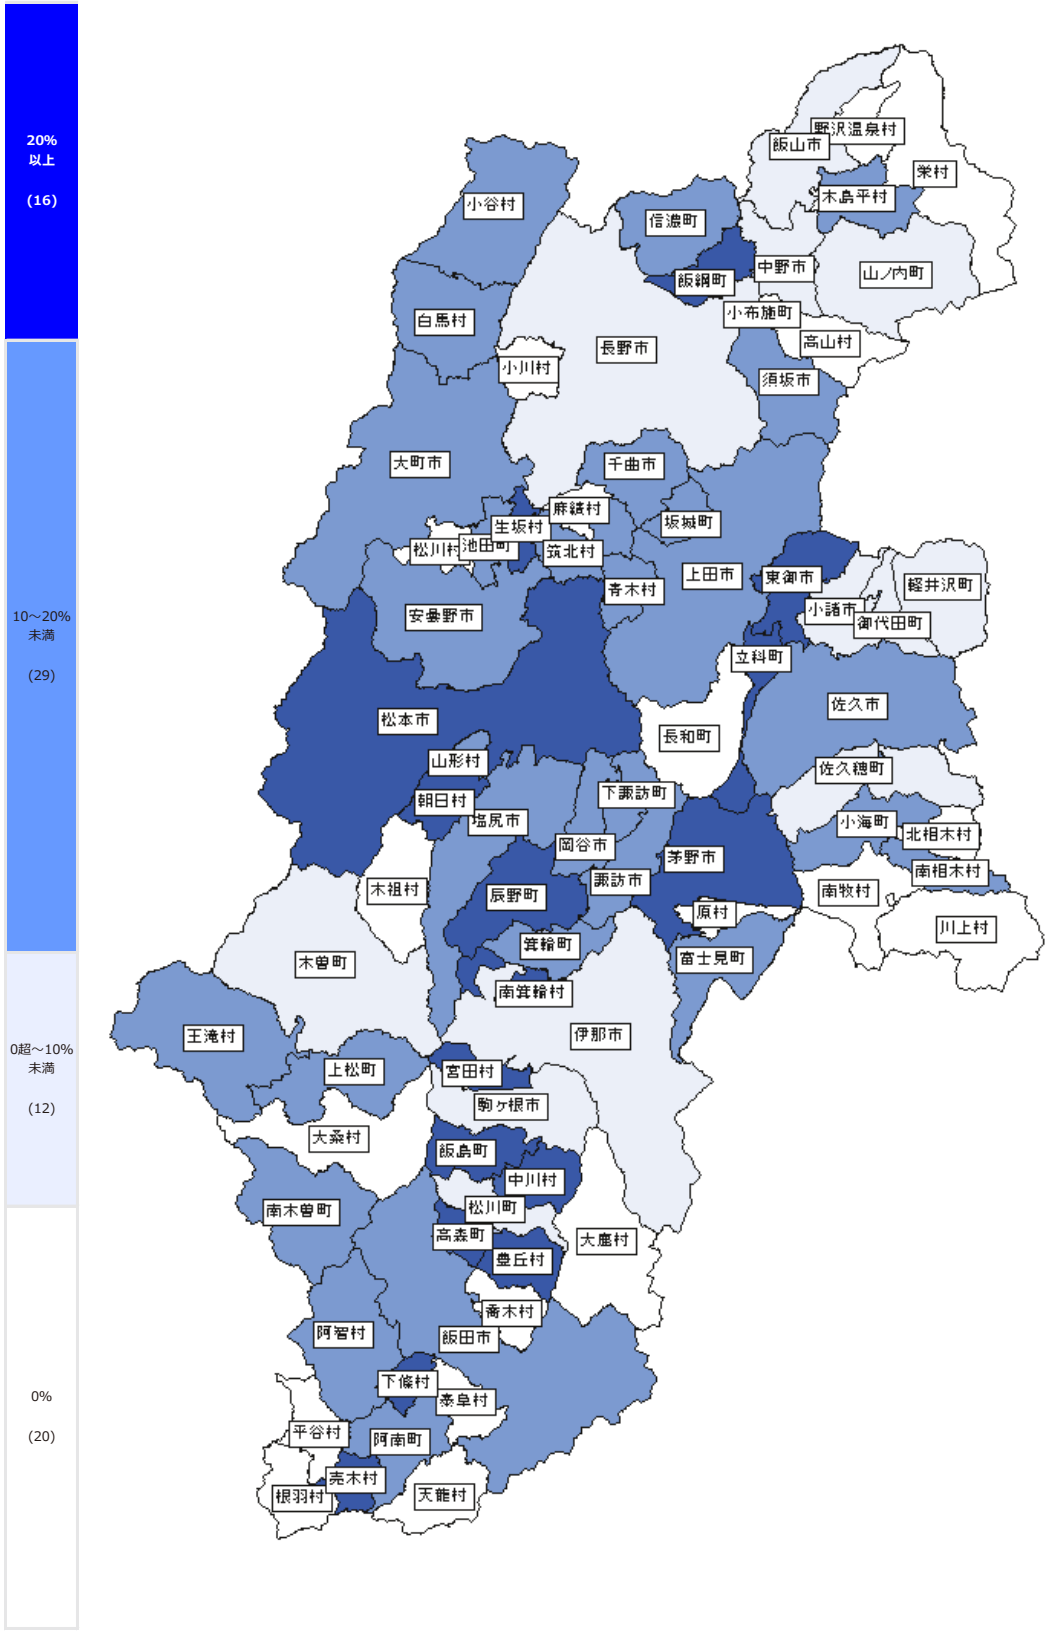

4. 市町村職員(管理職:課長級以上)に占める女性の割合 (令和5年4月1日現在)

市町村名	女性 実数 (人)	女性 割合 (%)
南箕輪村	7	50.0
立科町	3	33.3
売木村	1	33.3
宮田村	4	30.8
朝日村	2	28.6
辰野町	5	27.8
飯島町	3	27.3
松本市	40	25.2
高森町	2	25.0
豊丘村	2	25.0
生坂村	2	25.0
中川村	2	22.2
茅野市	8	20.0
東御市	6	20.0
下條村	1	20.0
飯綱町	4	20.0
塩尻市	12	19.4
千曲市	13	17.6
諏訪市	7	17.5
箕輪町	3	16.7
王滝村	1	16.7
富士見町	3	15.8
岡谷市	8	15.7
須坂市	7	15.6
安曇野市	9	15.5
上田市	18	15.3
南相木村	1	14.3
阿南町	1	14.3
白馬村	2	14.3
小谷村	1	14.3
坂城町	2	14.3
信濃町	2	14.3
飯田市	13	13.1
佐久市	12	12.9
筑北村	1	12.5
木島平村	1	12.5
小海町	1	11.1
青木村	1	11.1
下諏訪町	1	11.1
上松町	1	11.1
南木曾町	1	11.1
池田町	1	11.1
大町市	3	10.0
阿智村	1	10.0
山形村	1	10.0
松川町	1	9.1
山ノ内町	1	9.1
小諸市	3	8.6
伊那市	5	8.5
佐久穂町	1	8.3
御代田町	1	8.3
中野市	3	8.1
飯山市	2	6.9
木曽町	1	5.9
長野市	11	4.5
軽井沢町	1	4.3
駒ヶ根市	1	3.3
川上村	0	0.0
南牧村	0	0.0
北相木村	0	0.0
長和町	0	0.0
原村	0	0.0
平谷村	0	0.0
根羽村	0	0.0
天龍村	0	0.0
泰阜村	0	0.0
喬木村	0	0.0
大鹿村	0	0.0
木祖村	0	0.0
大桑村	0	0.0
麻績村	0	0.0
松川村	0	0.0
小布施町	0	0.0
高山村	0	0.0
野沢温泉村	0	0.0
小川村	0	0.0
栄村	0	0.0
合計	251	13.2
全国	18,881	17.6

(備考) 内閣府男女共同参画局「地方公共団体における男女共同参画社会の形成又は女性に関する施策の推進状況 (令和5年度)」より作成