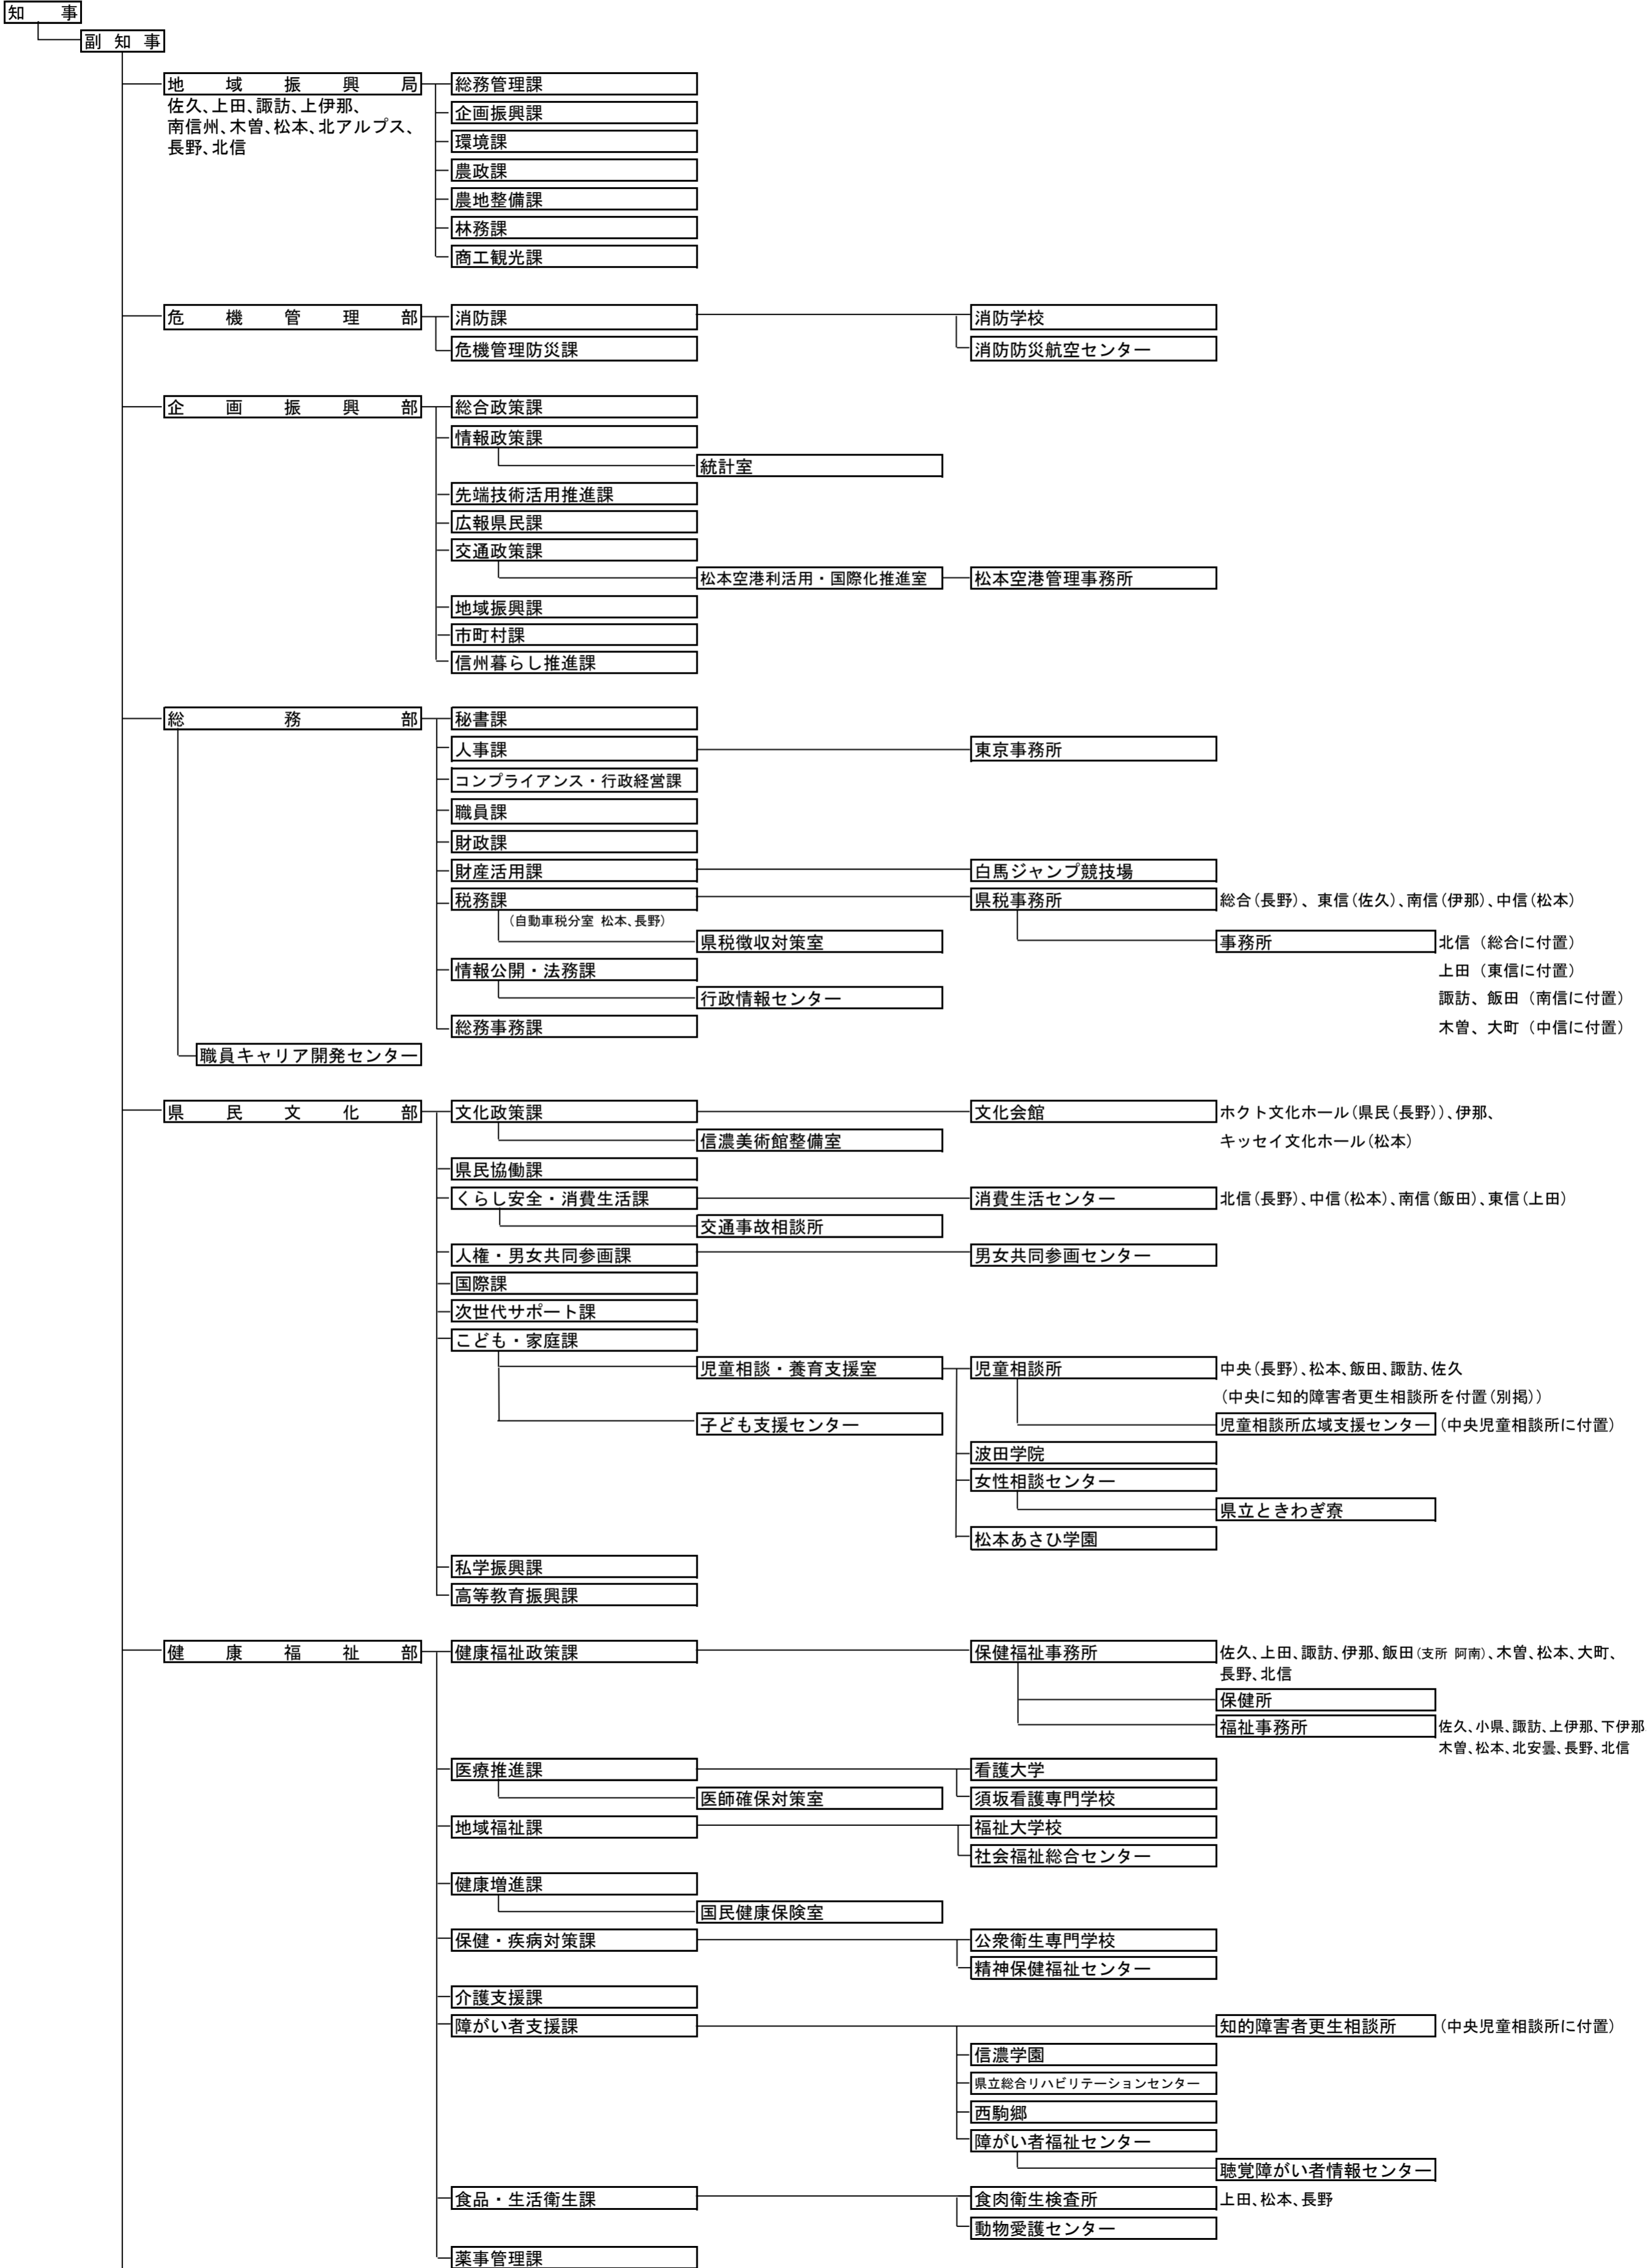

長野県機構図（H31.4.1）

長野県機構図（H31.4.1）

長野県機構図（H31.4.1）