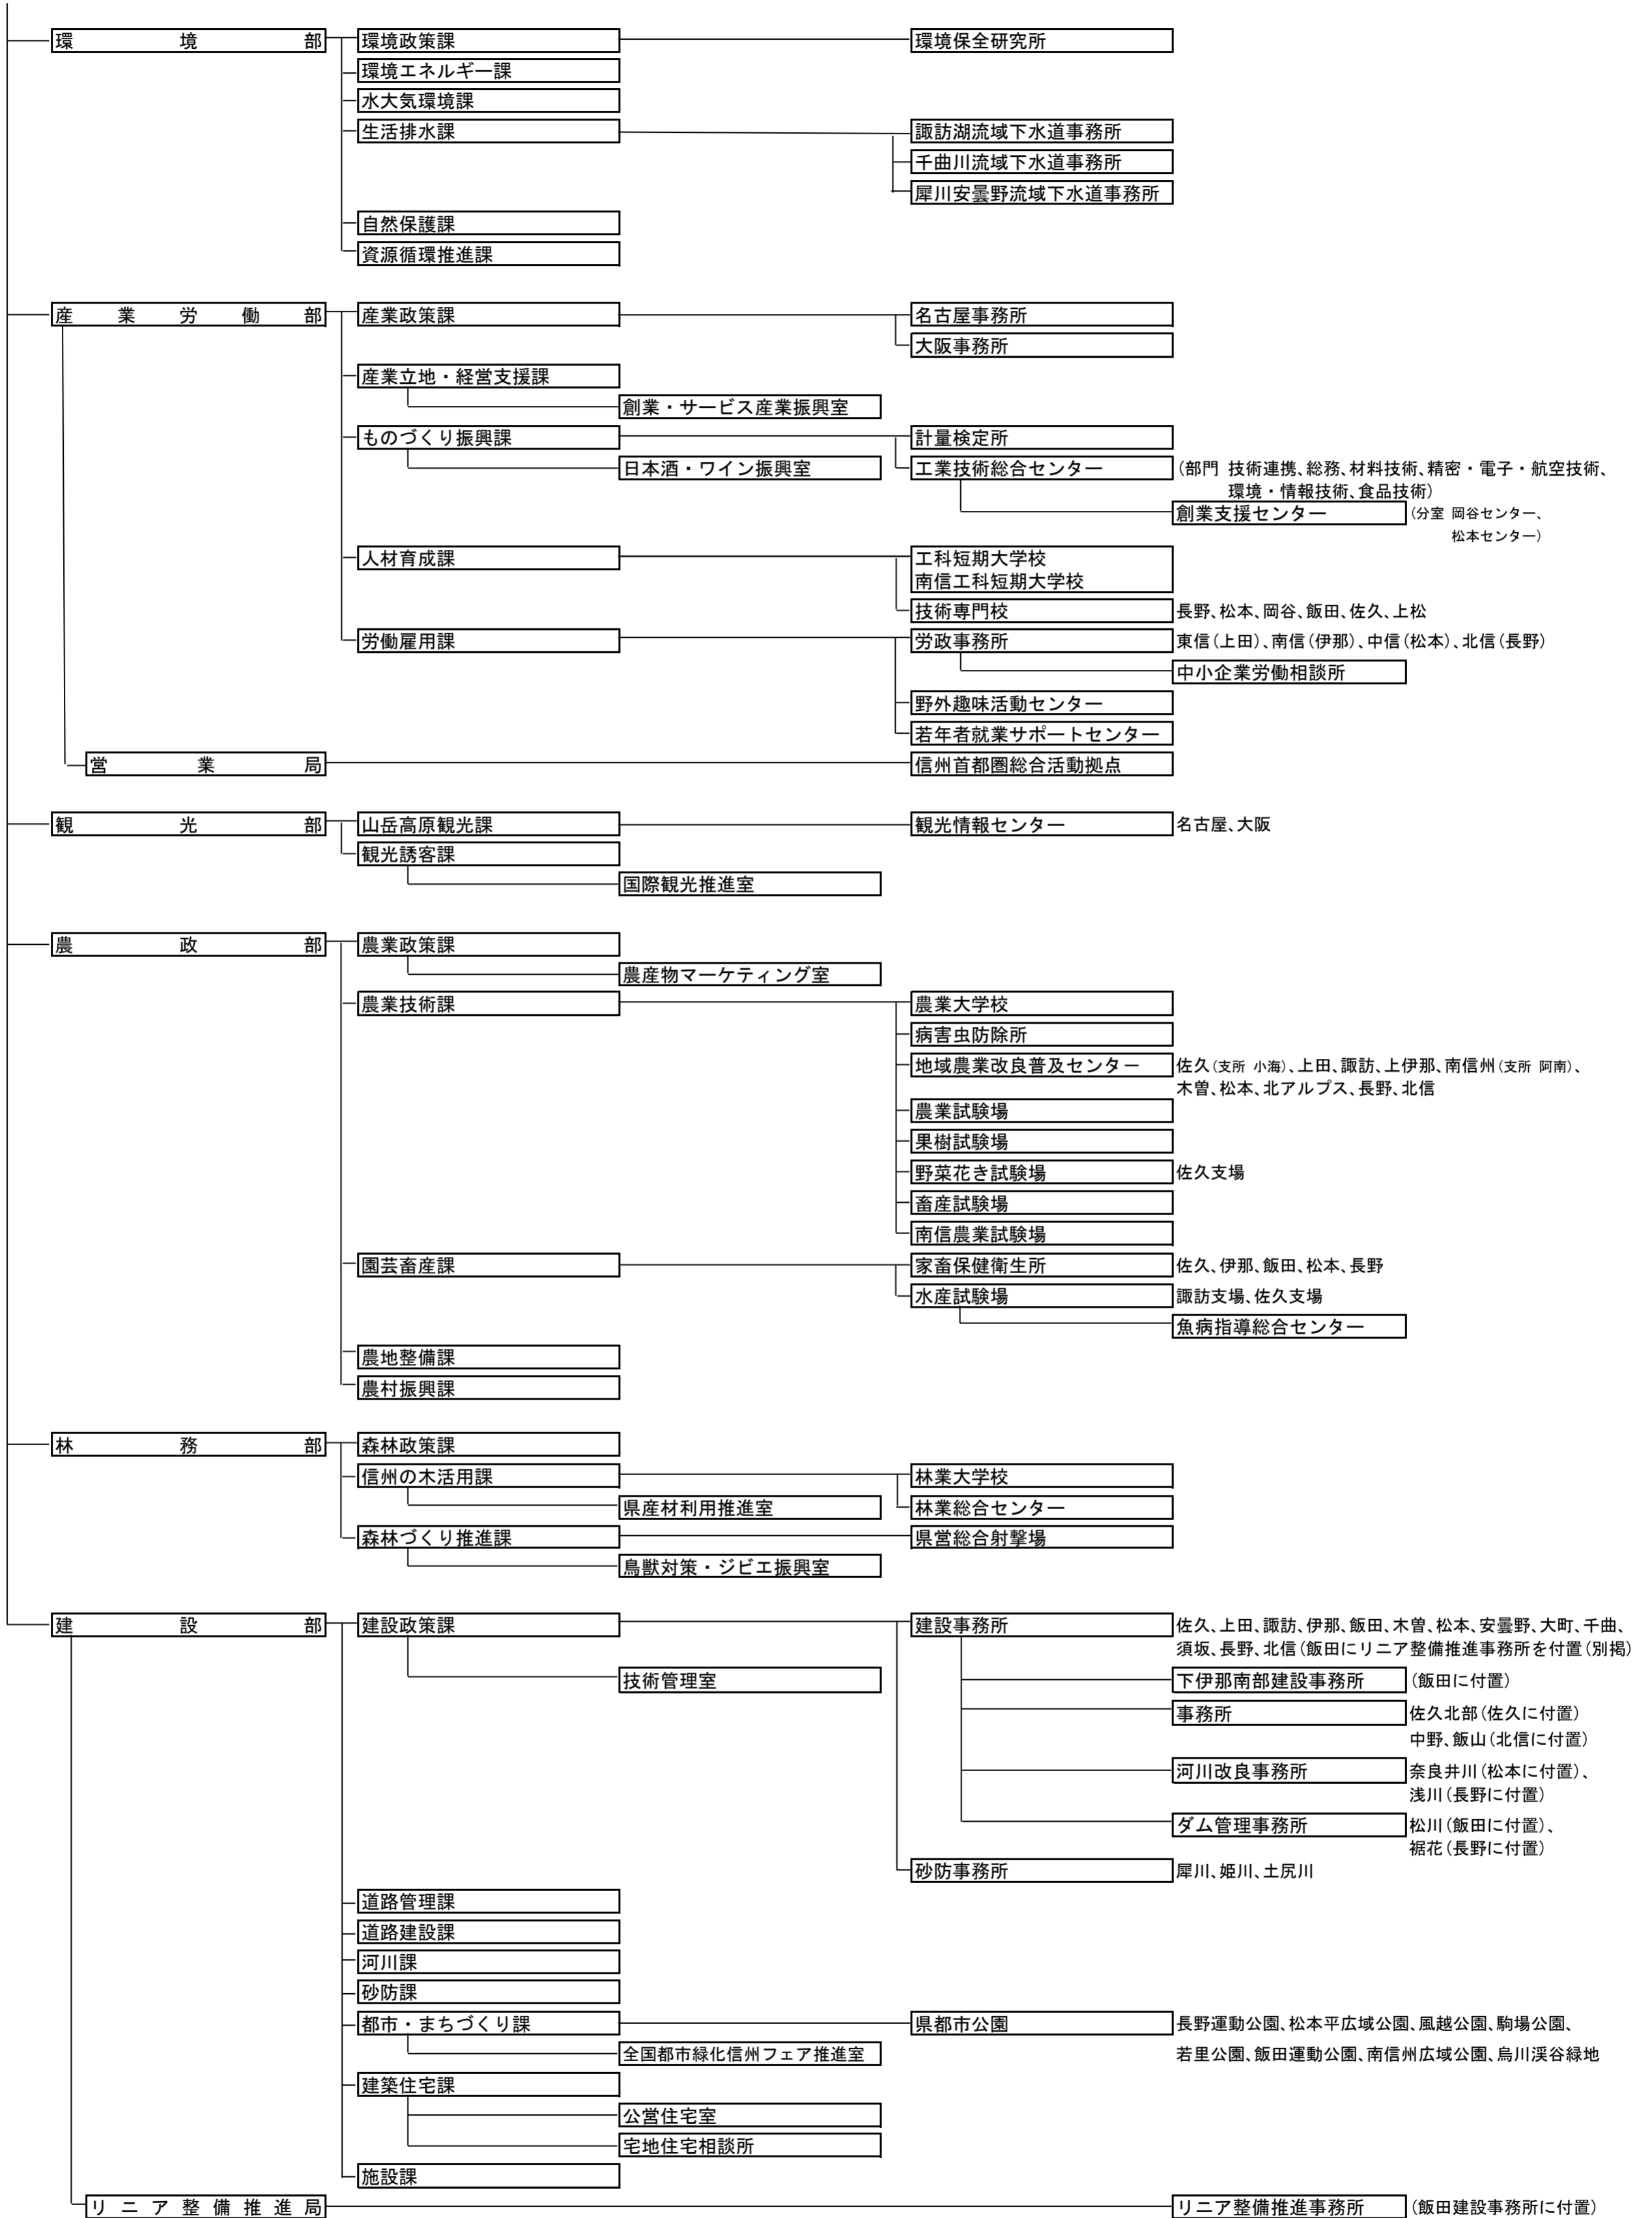

長野県機構図（H31.4.1）

長野県機構図（H31.4.1）

長野県機構図（H31.4.1）