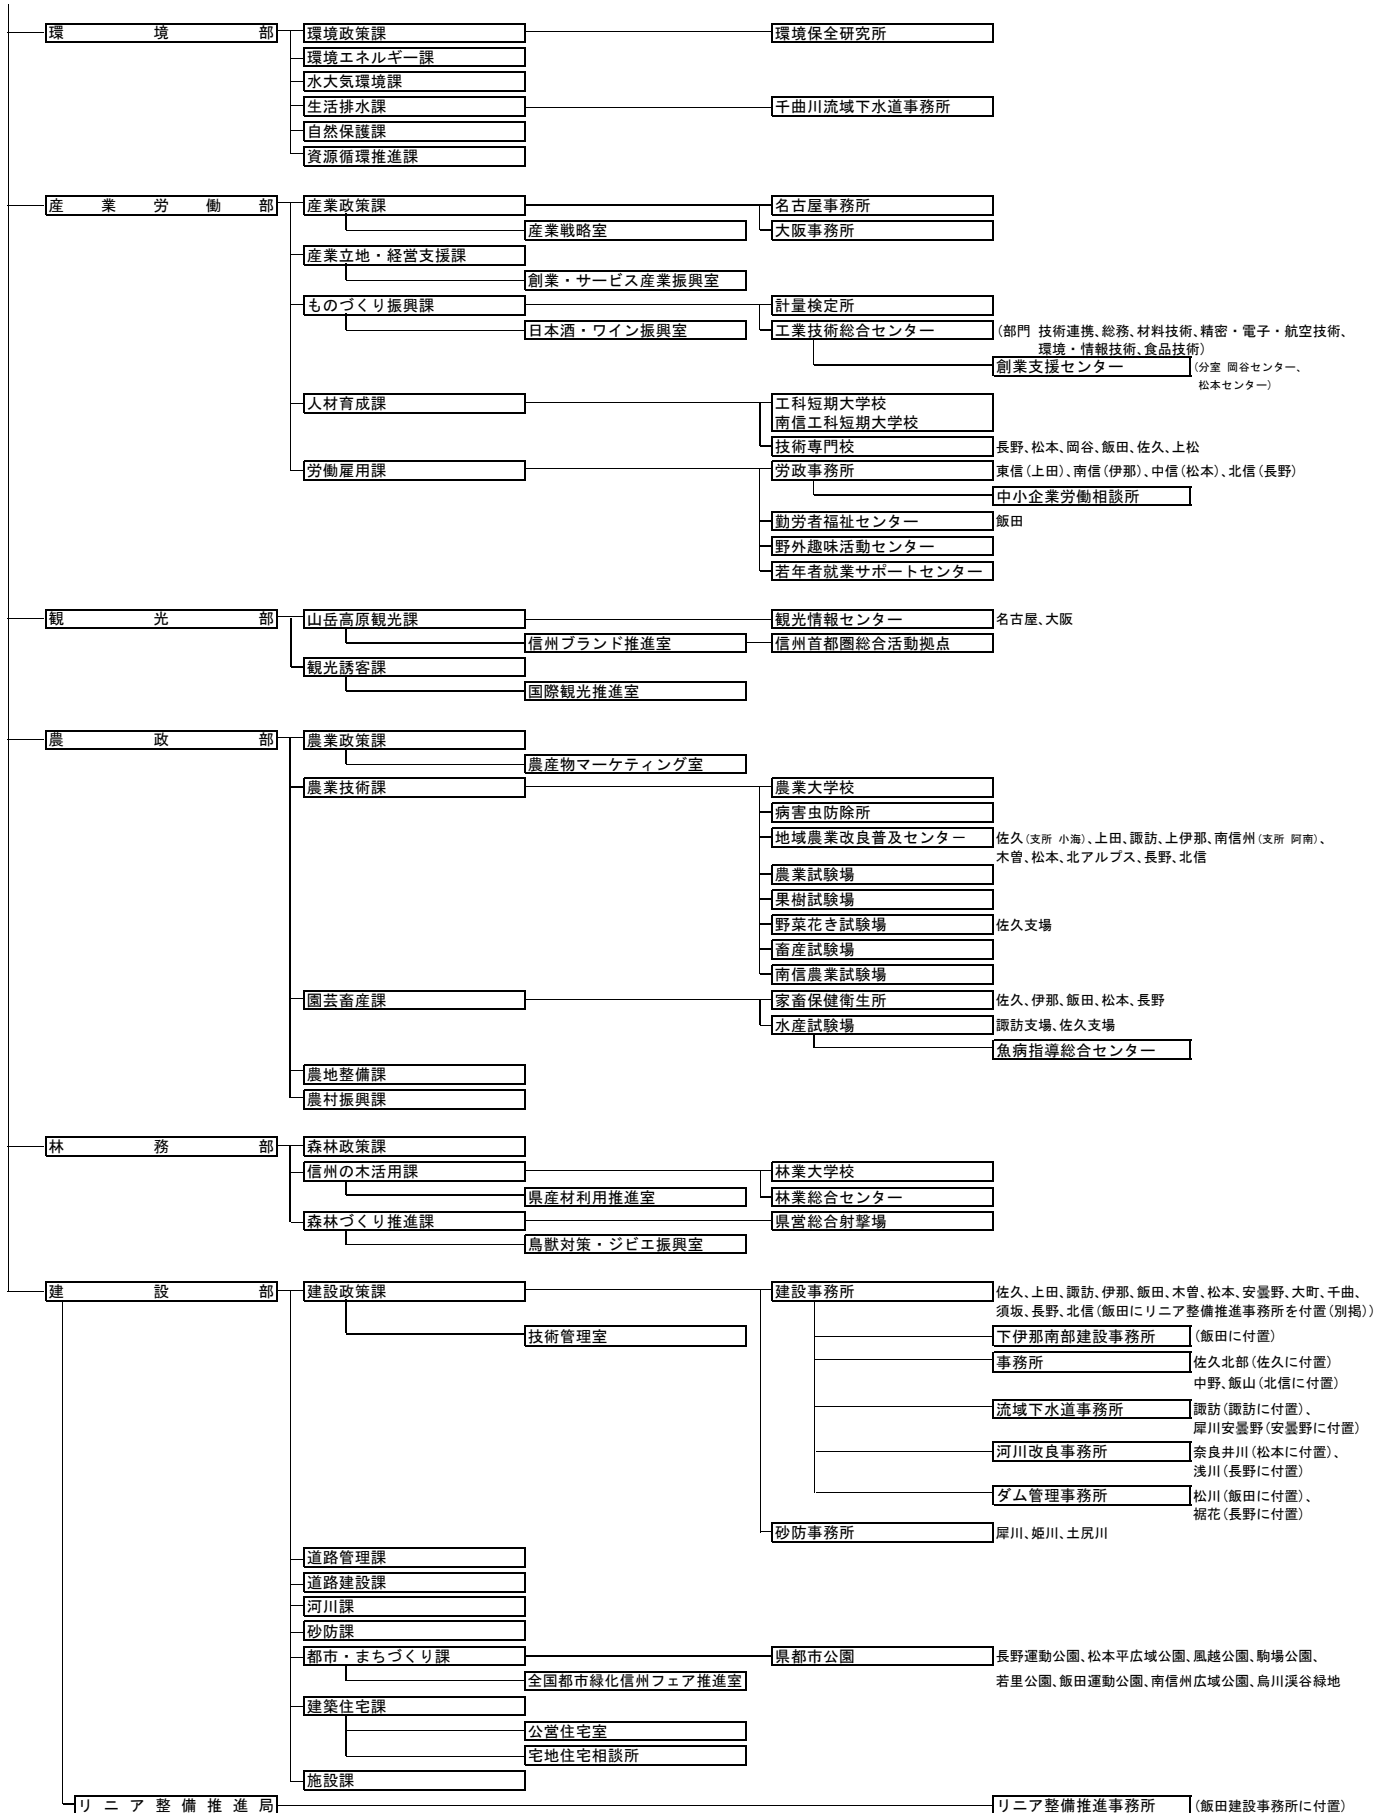

長野県機構図 (H30.4.1)

長野県機構図（H30. 4. 1）

長野県機構図（H30. 4. 1）