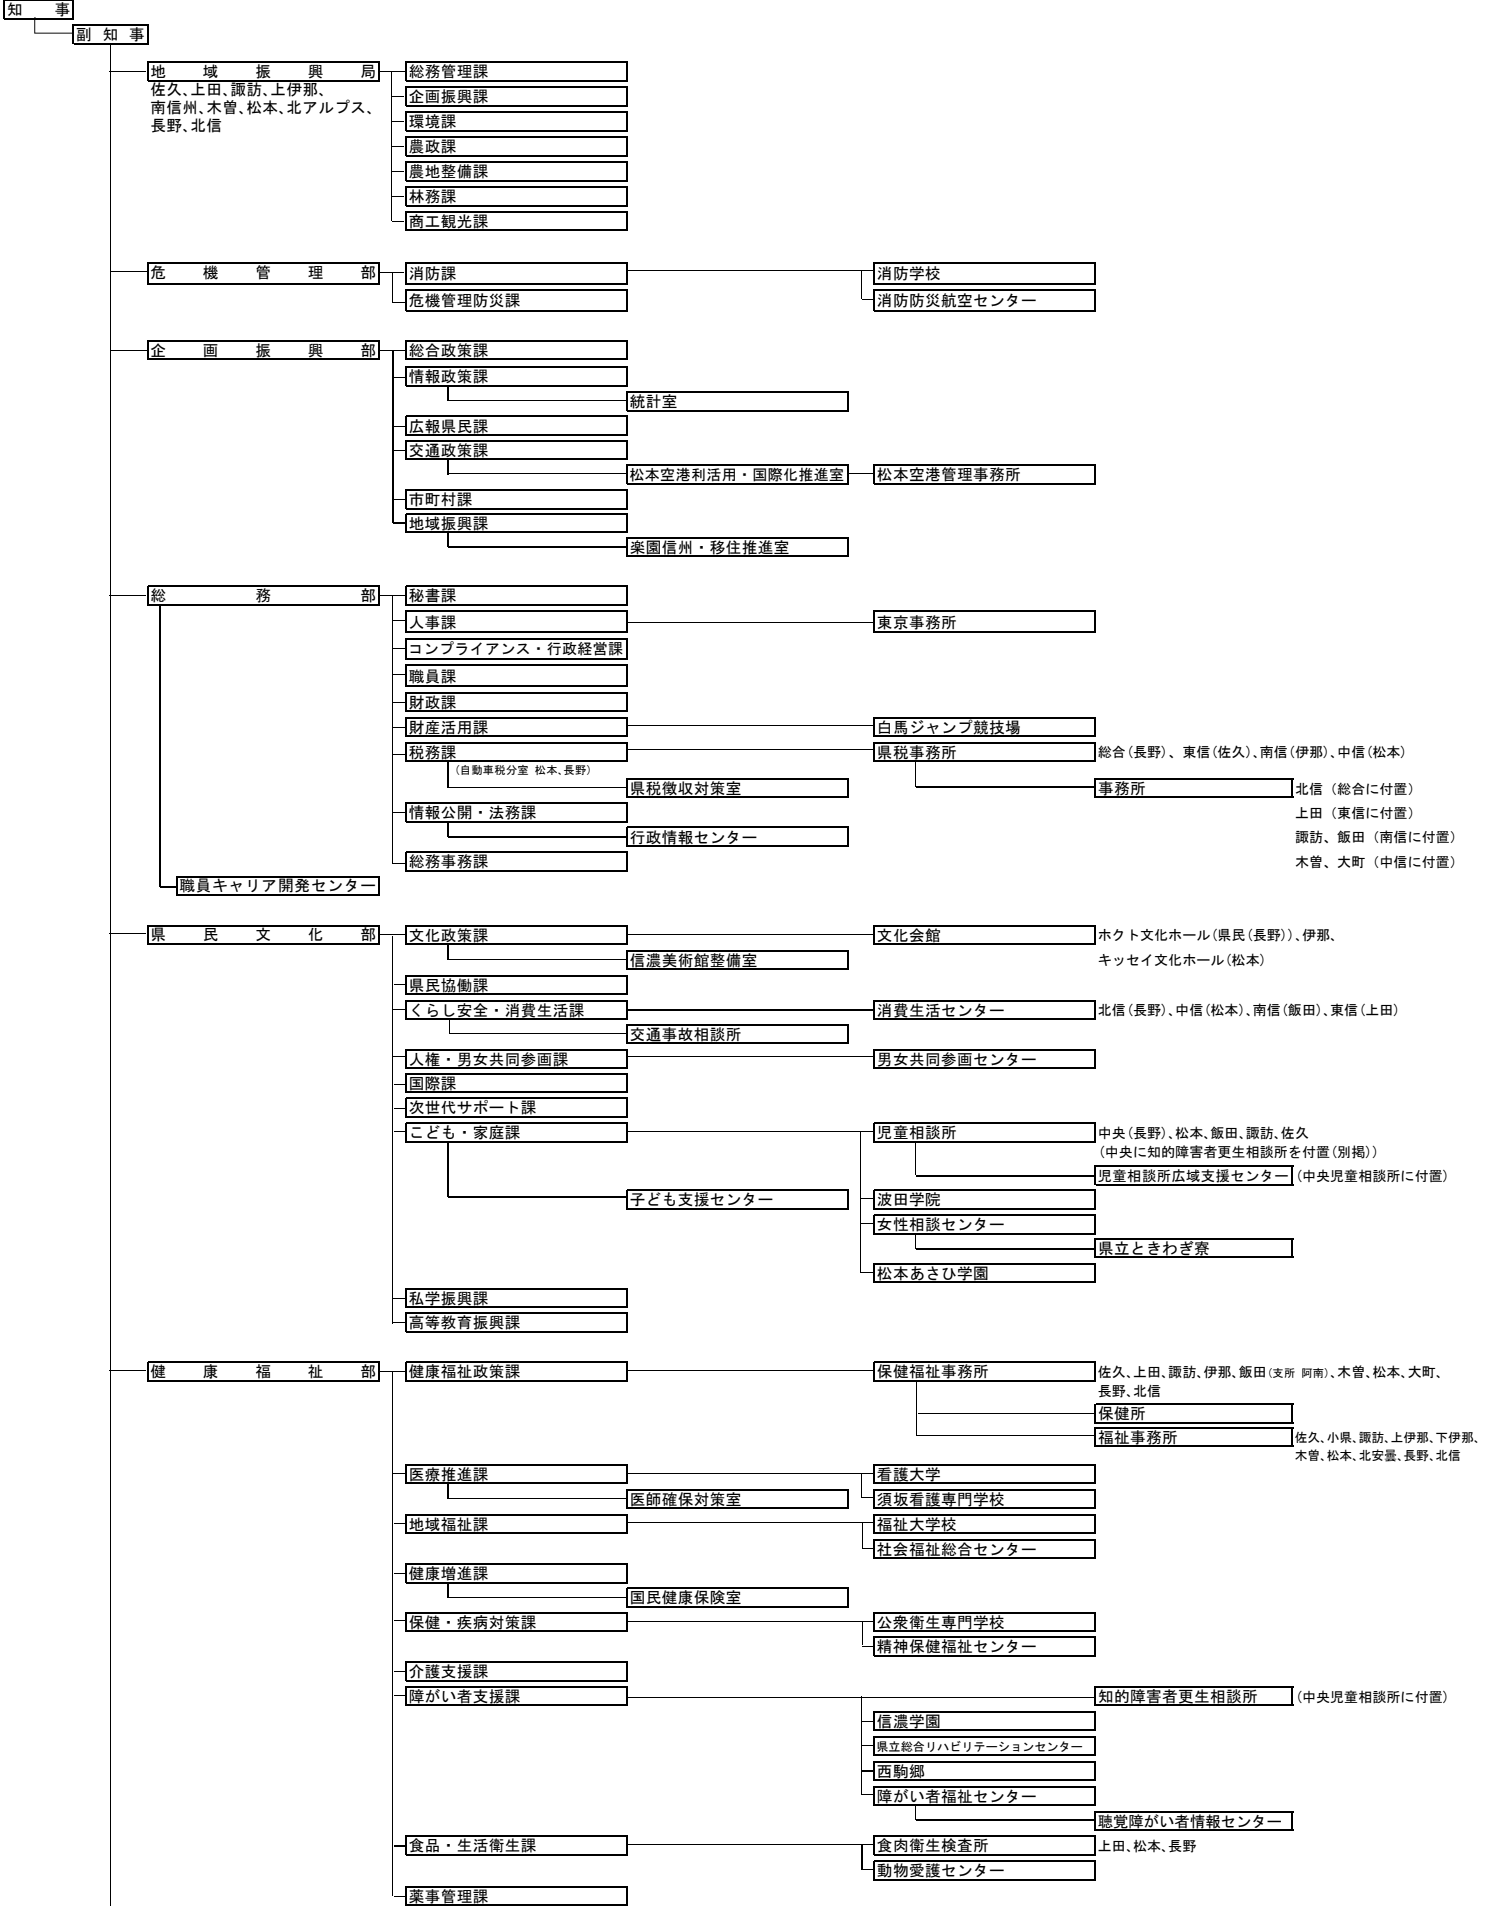

長野県機構図 (H30.4.1)

長野県機構図（H30. 4. 1）

長野県機構図（H30. 4. 1）