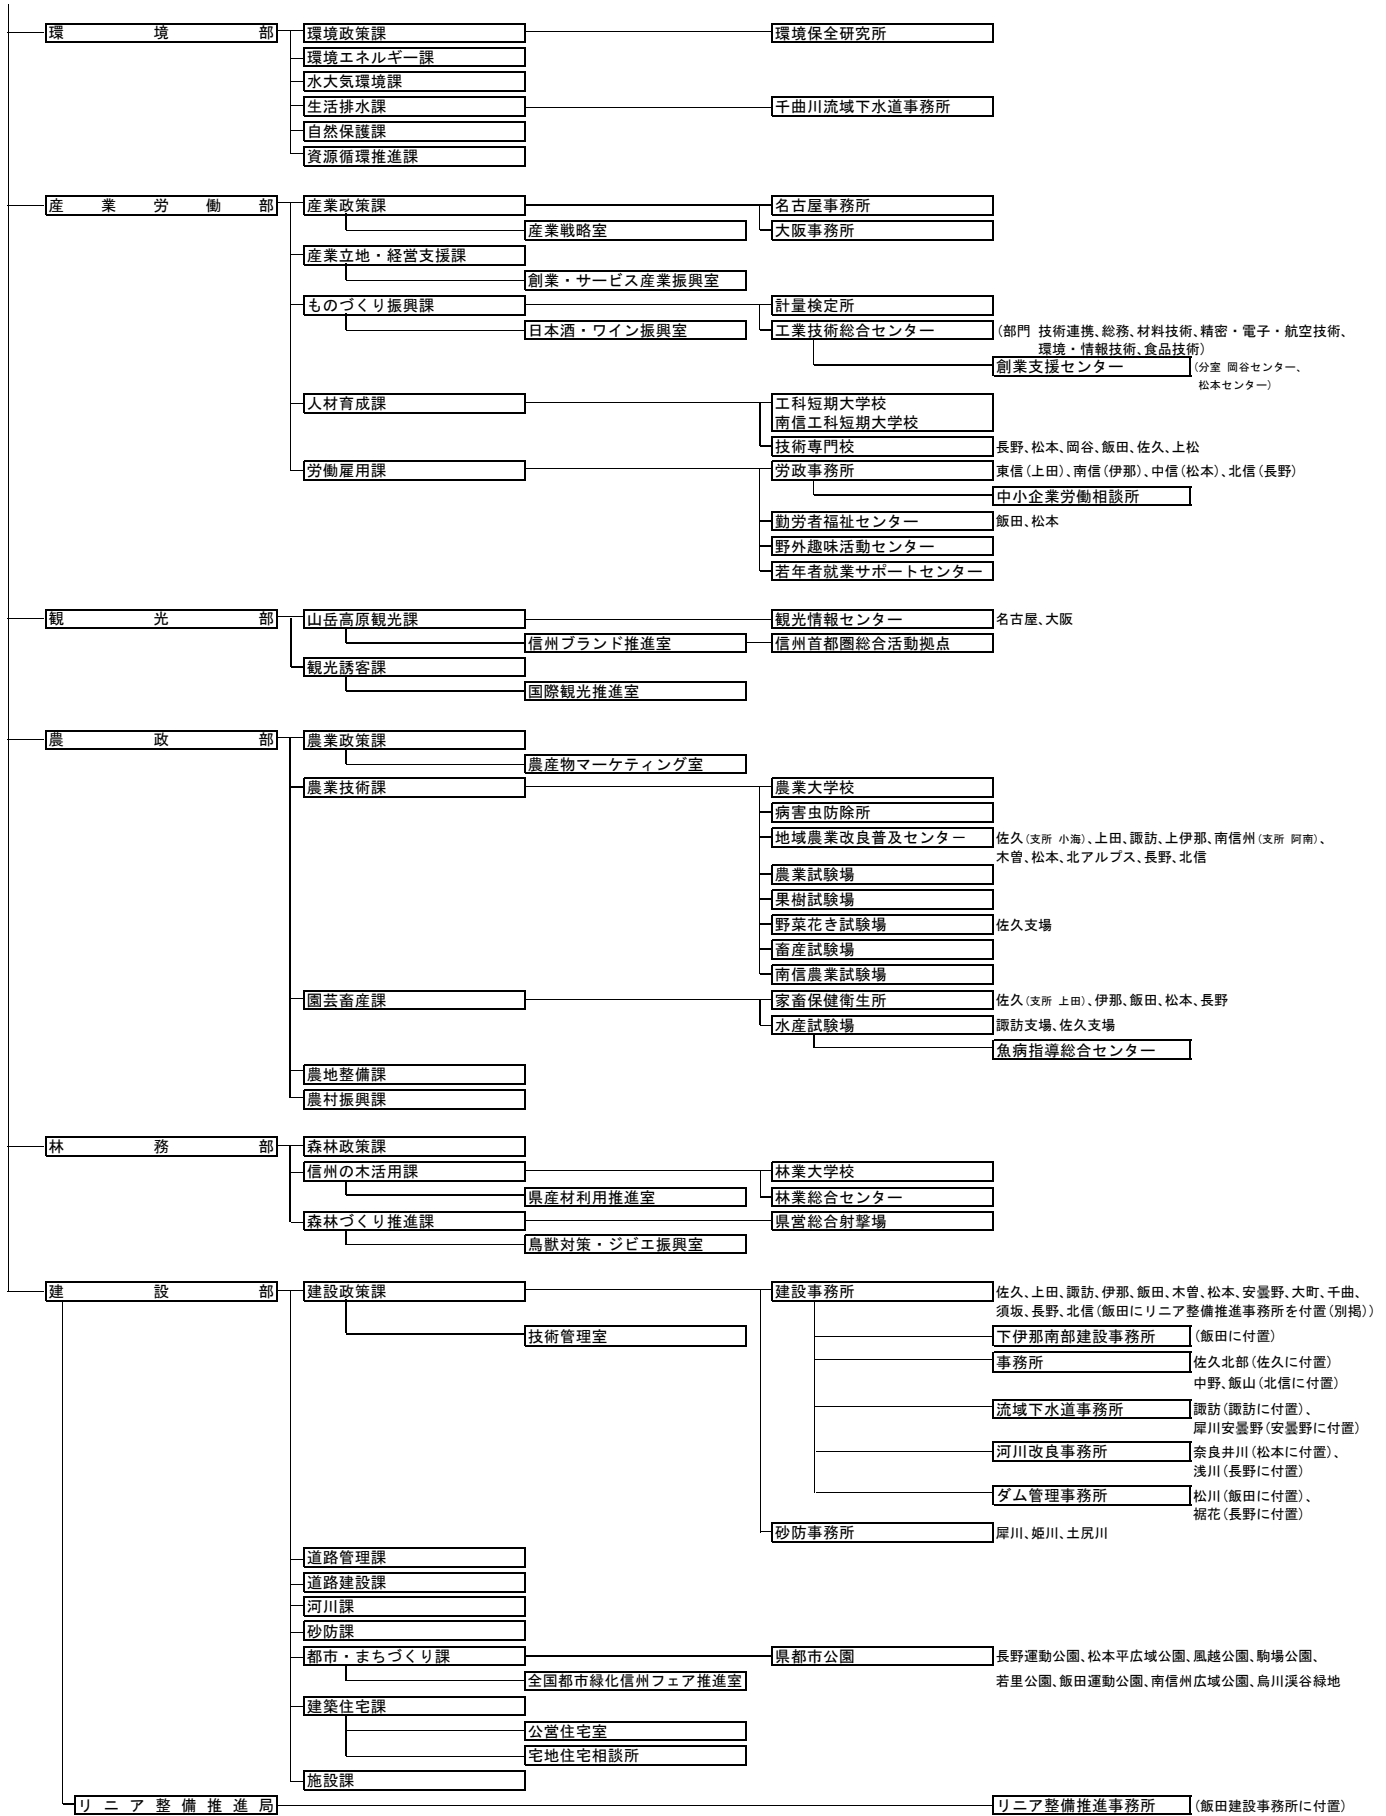

長野県機構図（H29. 4. 1）

長野県機構図（H29. 4. 1）

長野県機構図（H29. 4. 1）