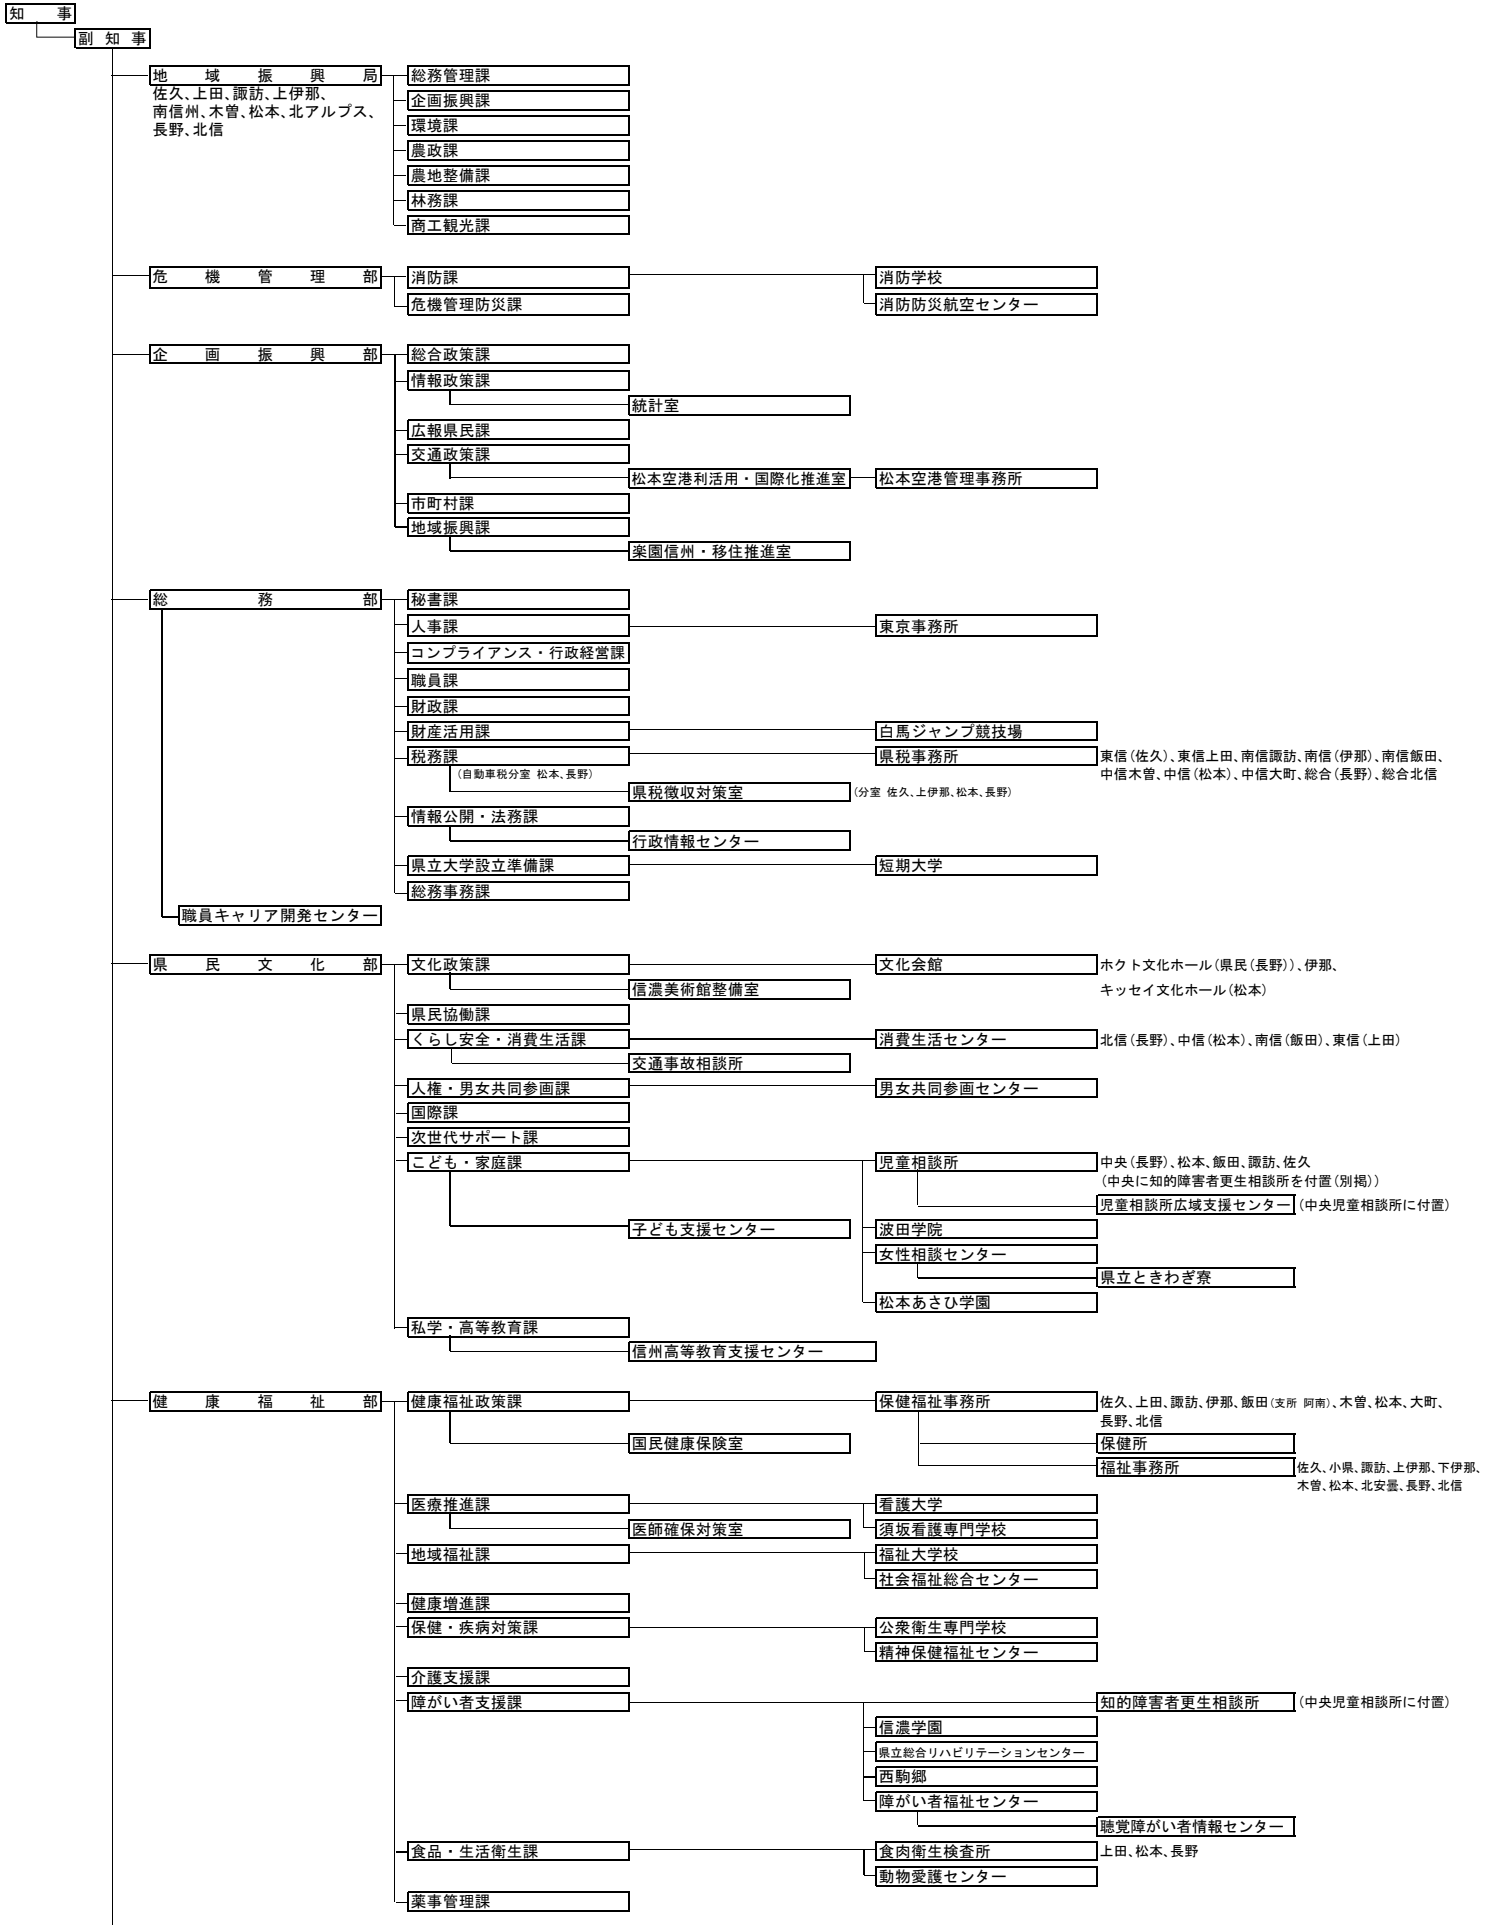

長野県機構図（H29. 4. 1）

長野県機構図（H29. 4. 1）

長野県機構図（H29. 4. 1）