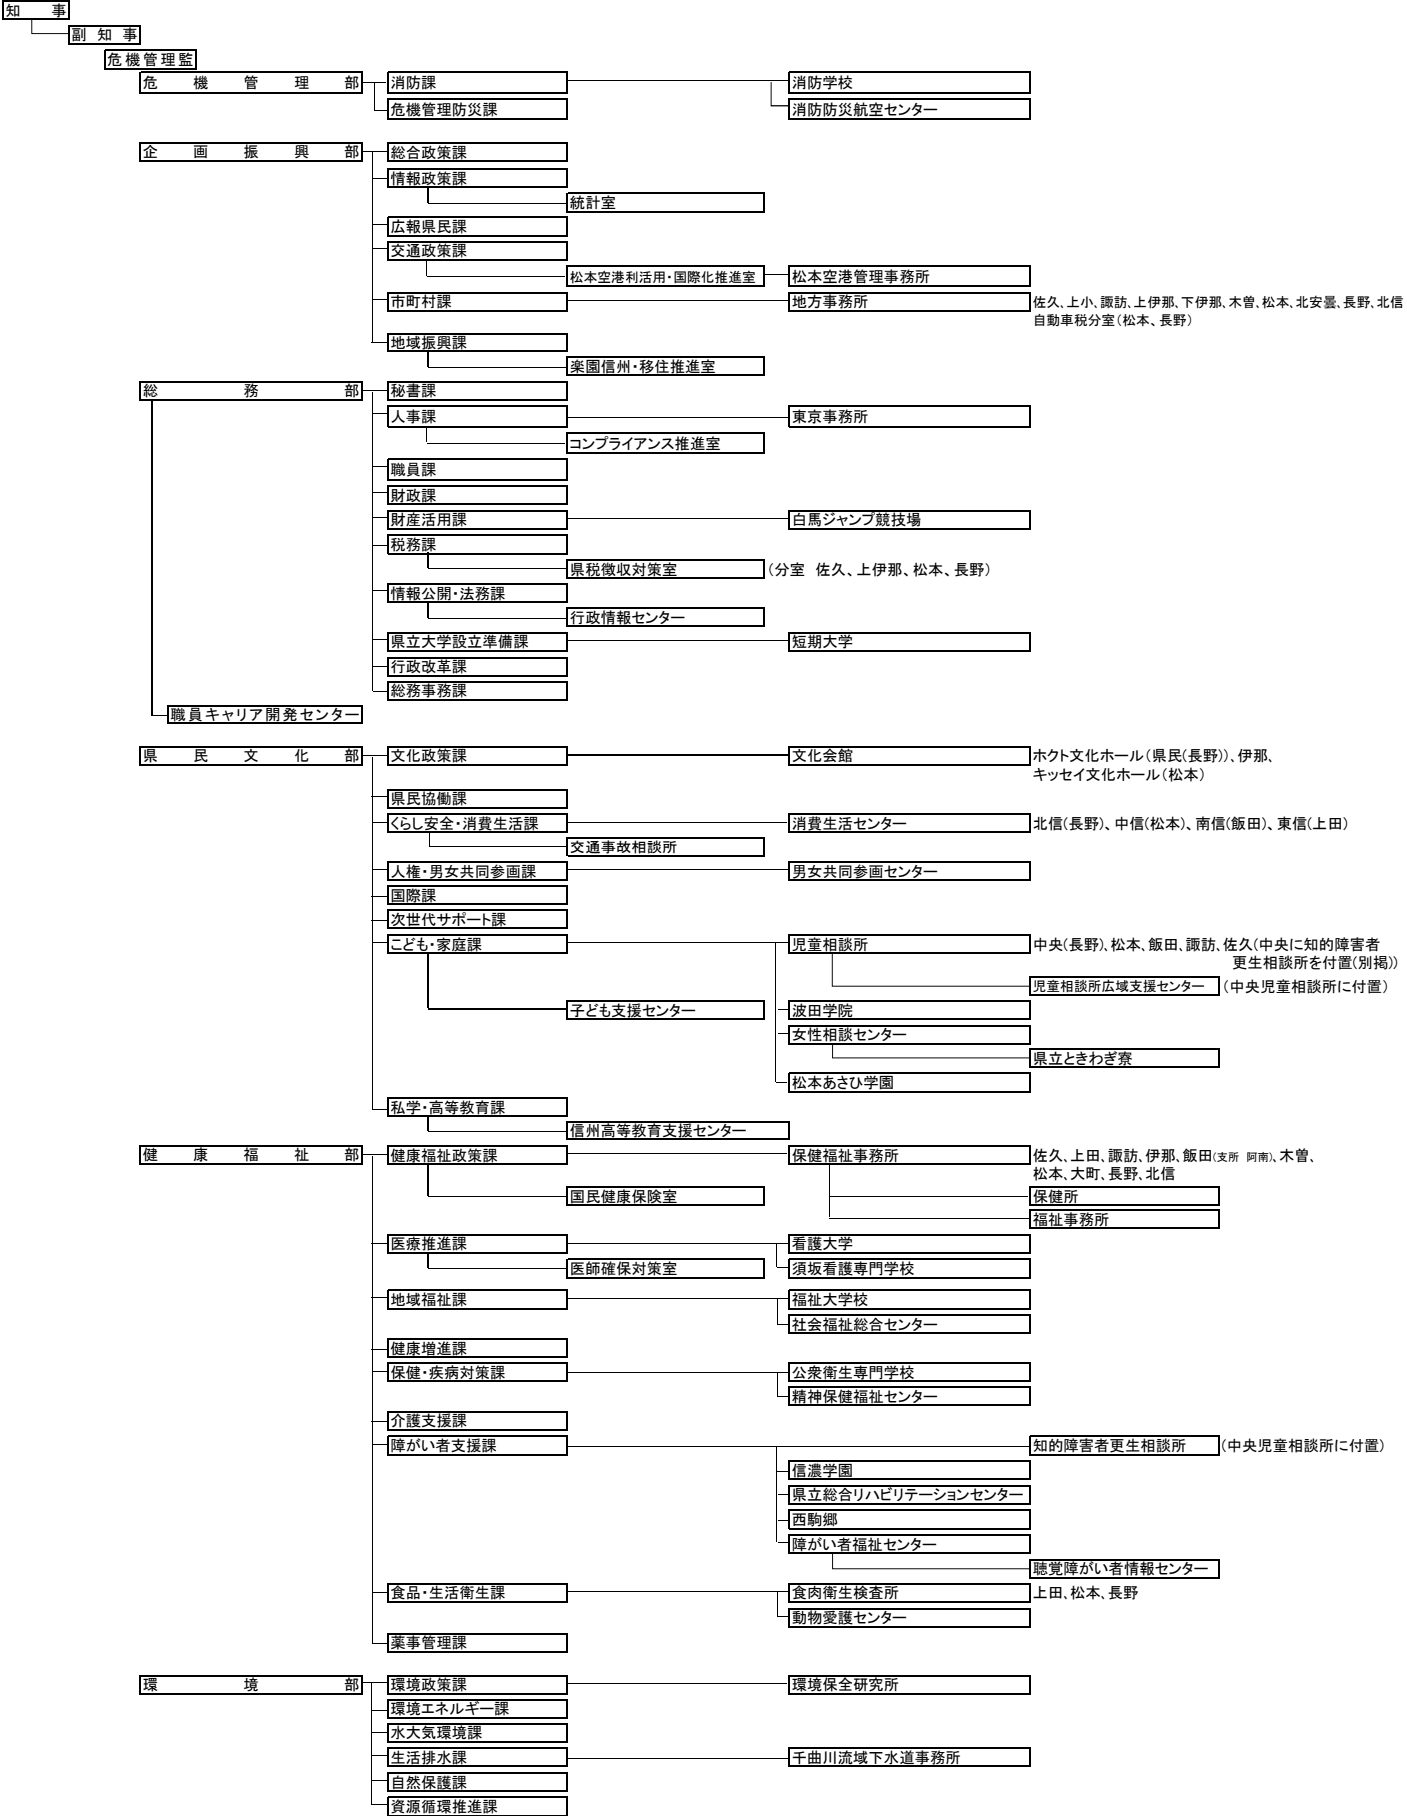

長野県機構図 (28. 11. 1)

長野県機構図 (28. 11. 1)

産業政策監

長野県機構図 (28. 11. 1)

教育委員会

公安委員会

警察本部

選挙管理委員会

監査委員

監査委員事務局

人事委員会

人事委員会事務局

労働委員会

労働委員会事務局

収用委員会

内水面漁場管理委員会