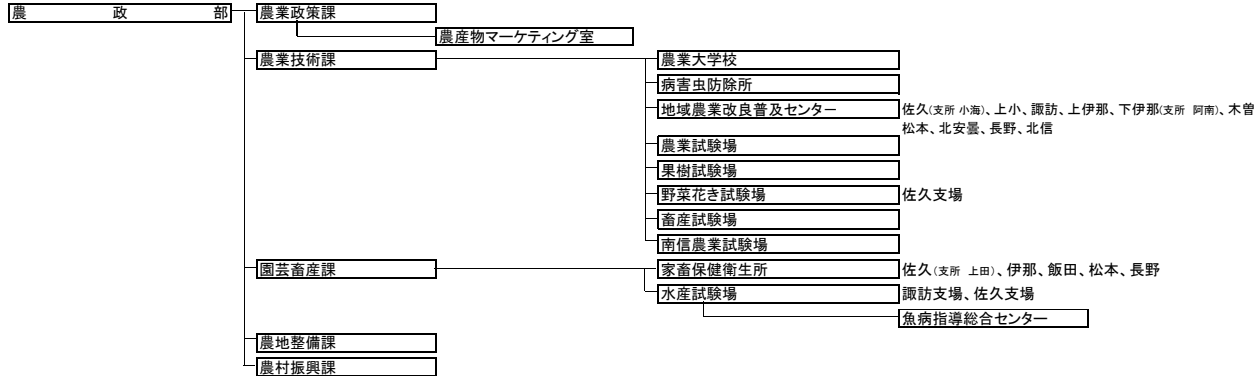

長野県機構図 (28. 11. 1)

長野県機構図 (28. 11. 1)

産業政策監

長野県機構図 (28. 11. 1)

教育委員会

公安委員会

警察本部

選挙管理委員会