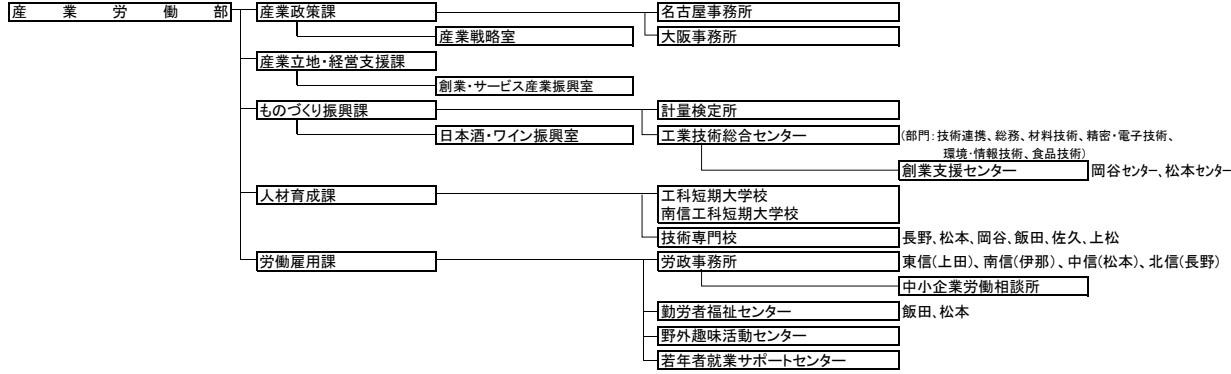

長野県機構図 (28. 11. 1)

長野県機構図 (28. 11. 1)

産業政策監

長野県機構図 (28. 11. 1)

教育委員会

公安委員会

警察本部

選挙管理委員会

監査委員

監査委員事務局

人事委員会

人事委員会事務局

労働委員会

労働委員会事務局

収用委員会

内水面漁場管理委員会