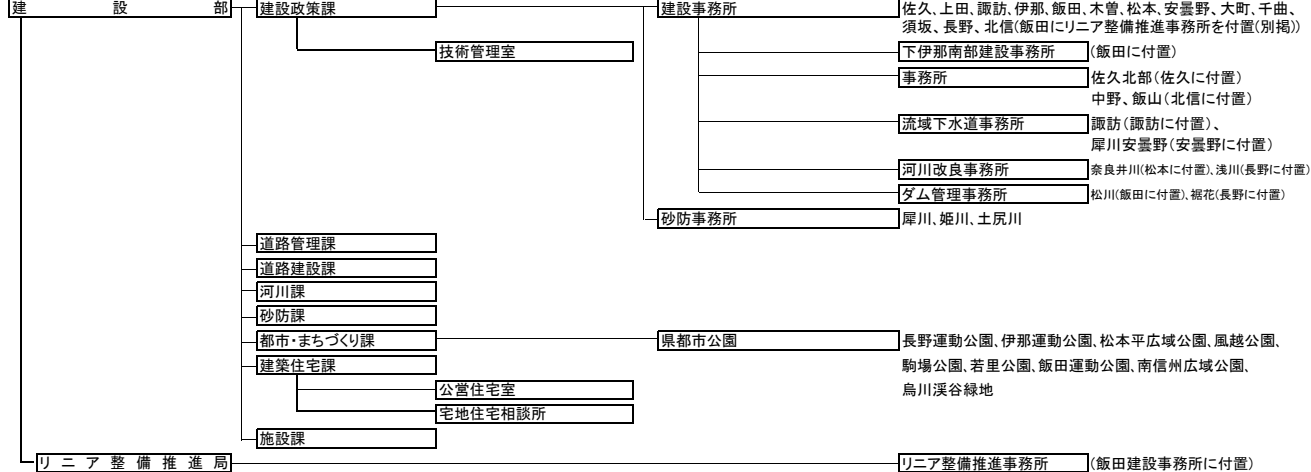

長野県機構図 (28. 11. 1)

長野県機構図 (28. 11. 1)

産業政策監

長野県機構図 (28. 11. 1)

教育委員会

公安委員会

警察本部

選挙管理委員会

監査委員

監査委員事務局

人事委員会

人事委員会事務局

労働委員会

労働委員会事務局

収用委員会

内水面漁場管理委員会