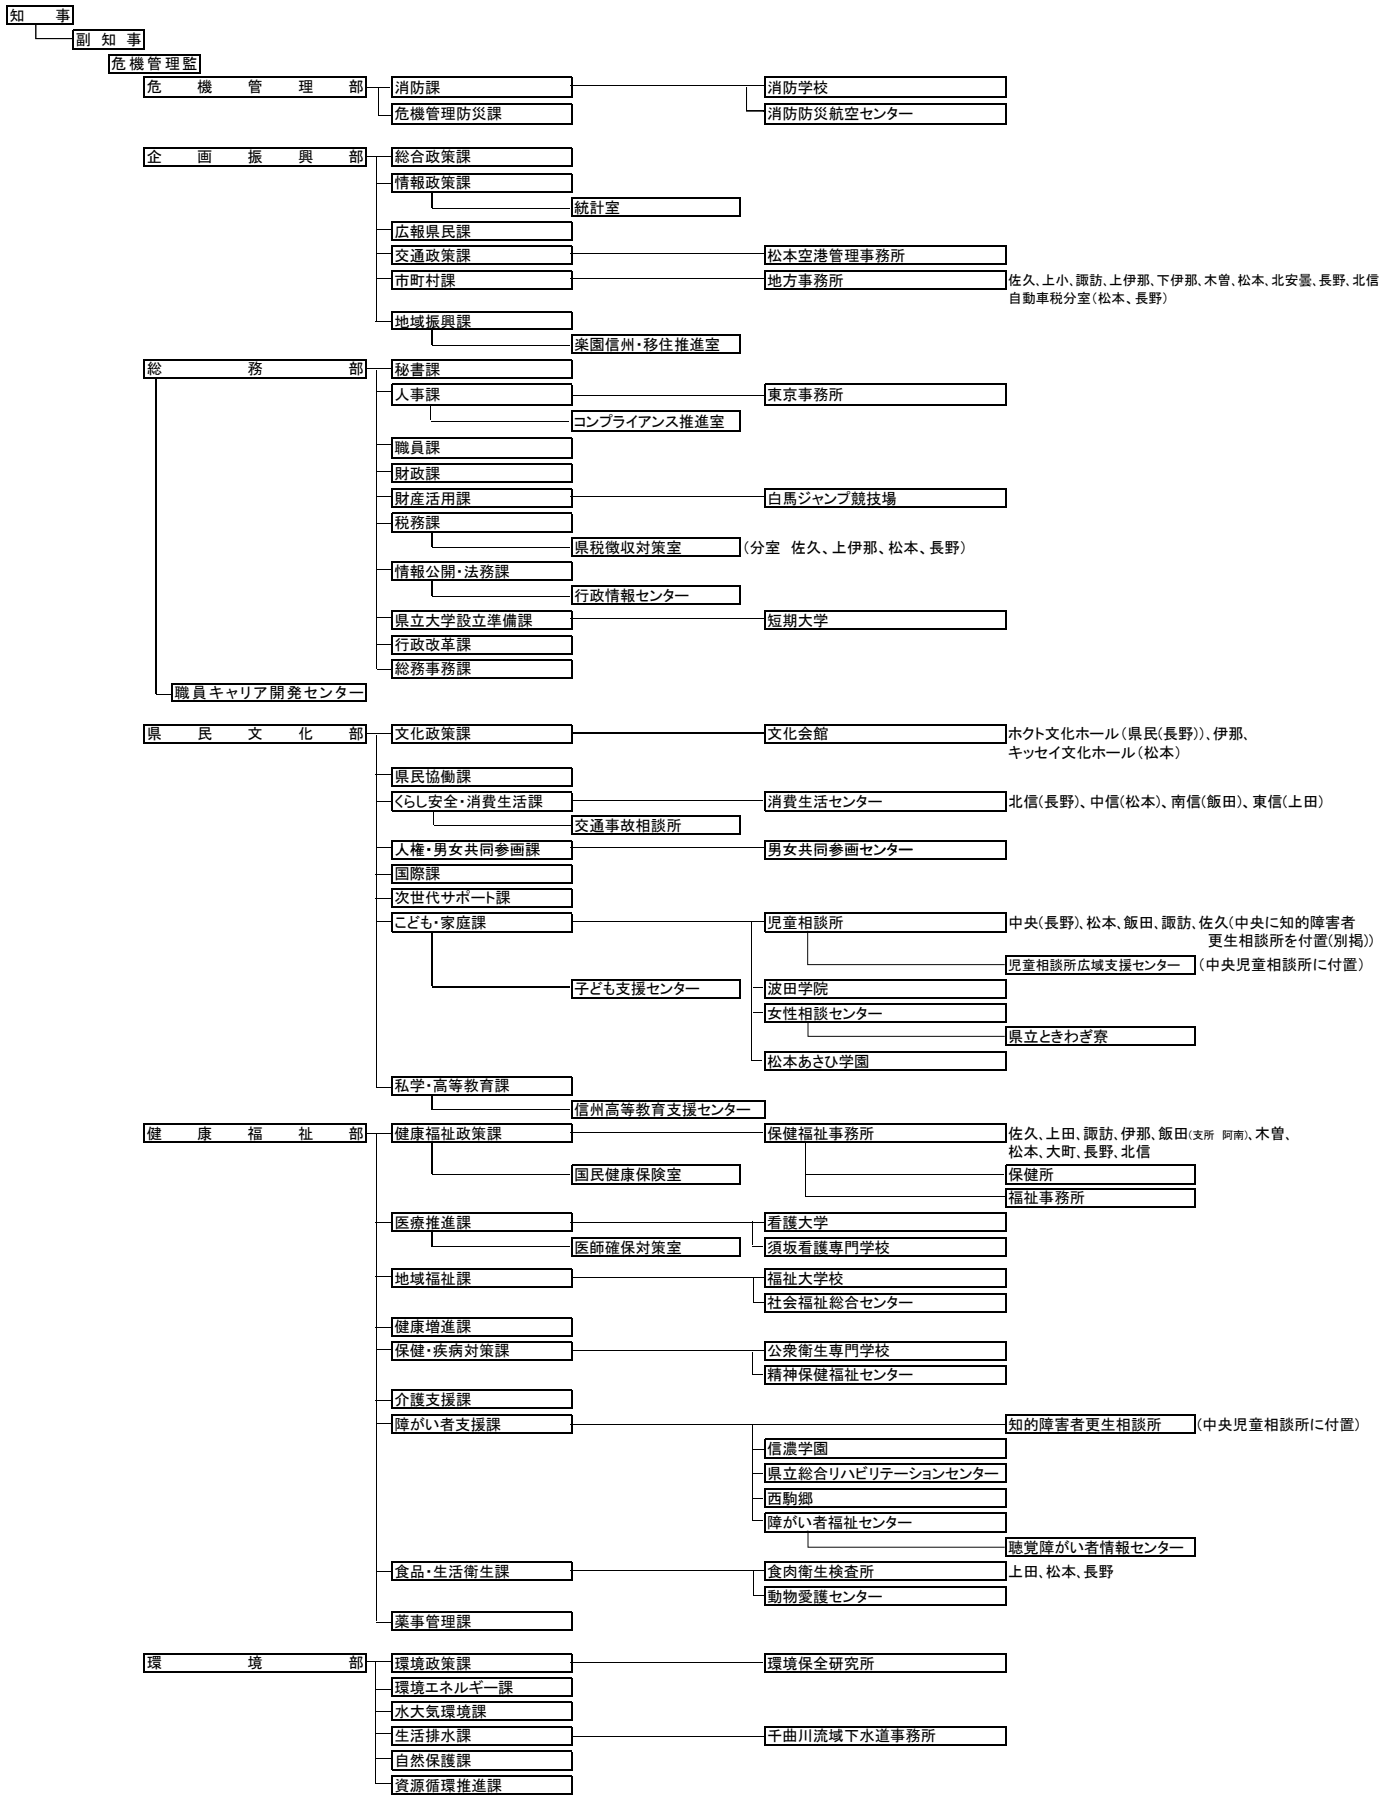

長野県機構図 (28. 4. 1)

長野県機構図 (28. 4. 1)

長野県機構図(28.4.1)

教育委員会

公安委員会

警察本部

選挙管理委員会

監査委員

監査委員事務局

人事委員会

人事委員会事務局

労働委員会

労働委員会事務局

収用委員会

内水面漁場管理委員会