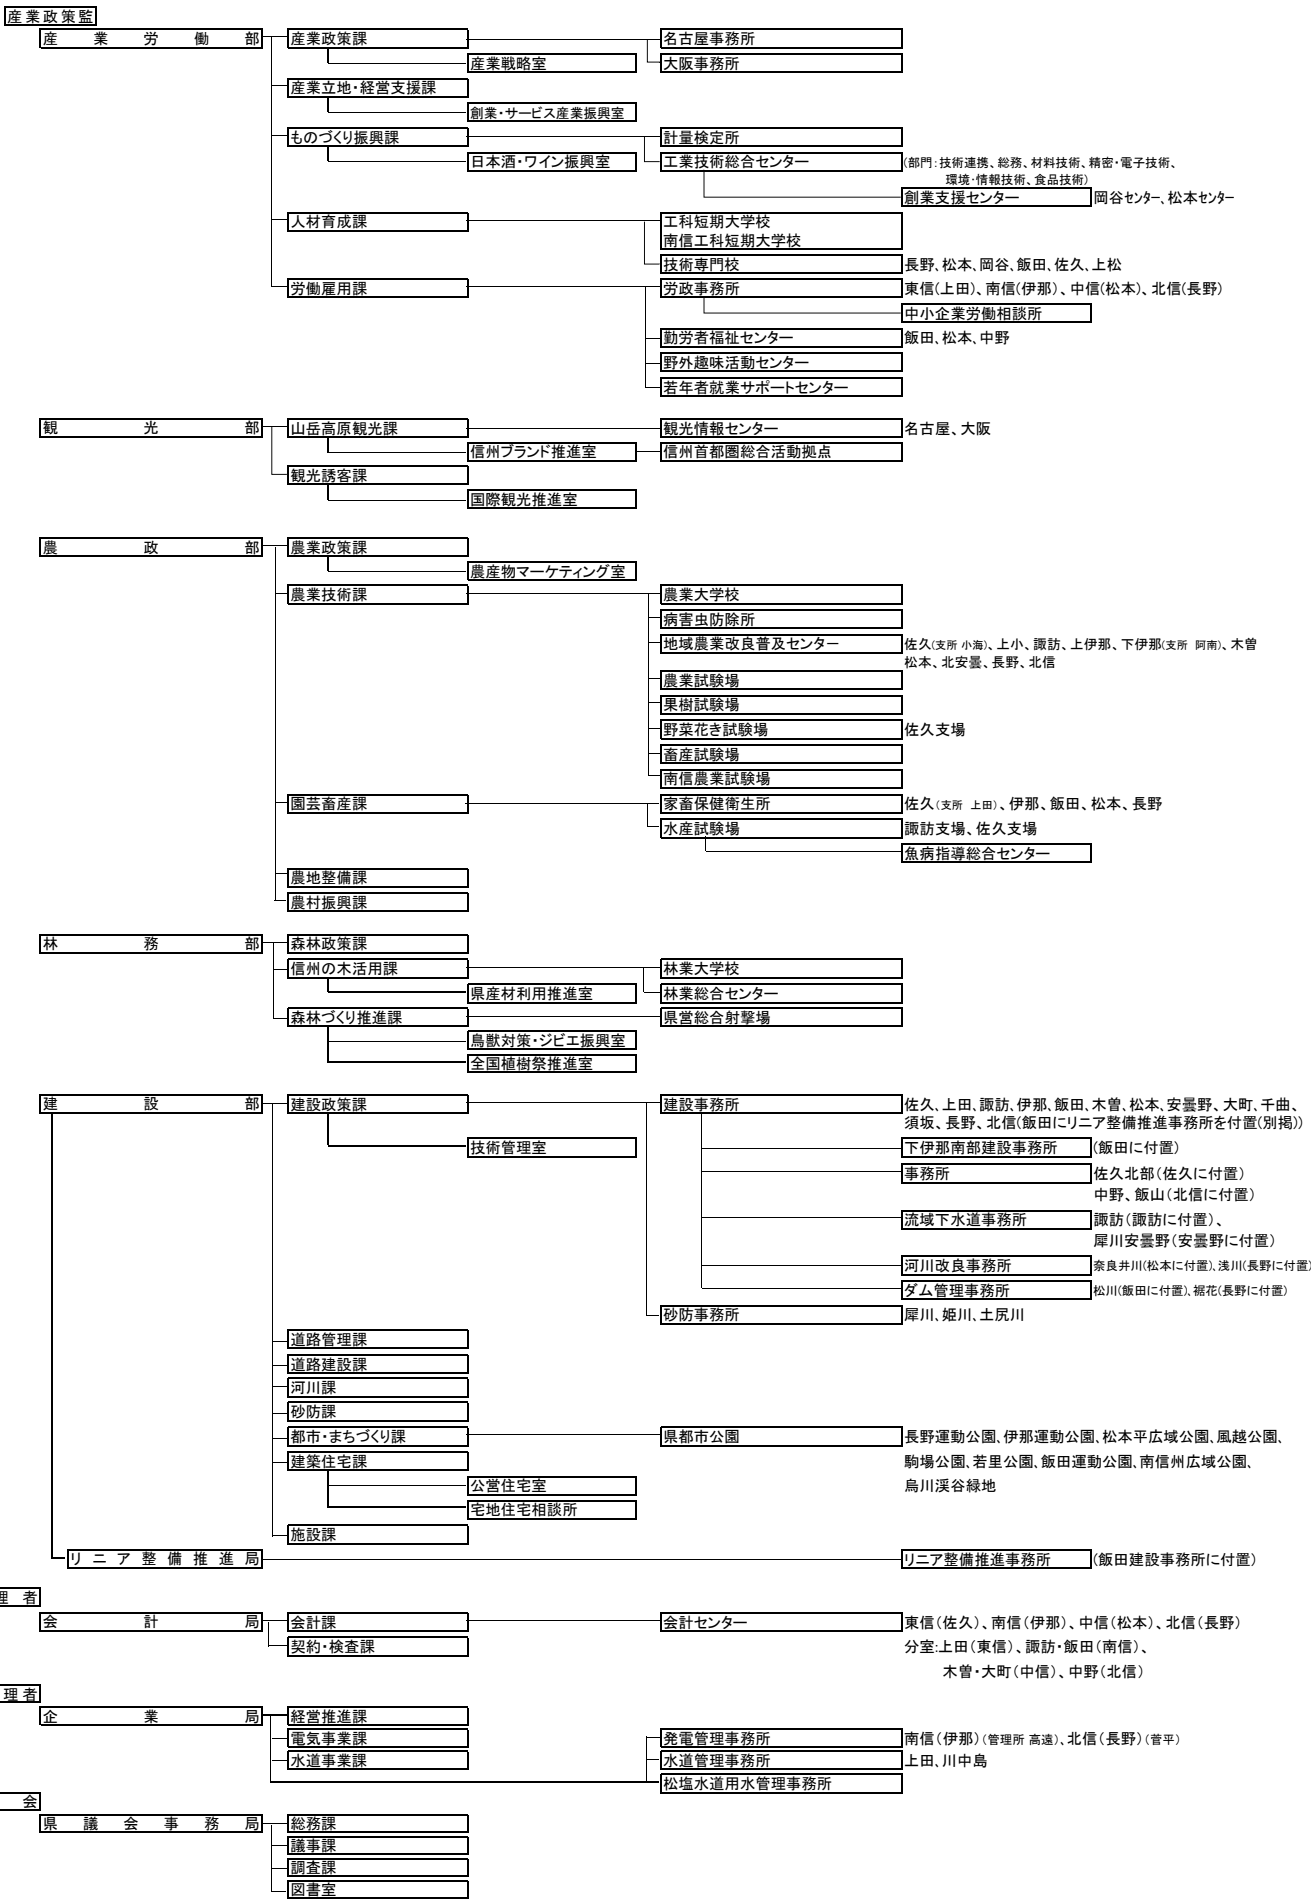

長野県機構図 (28. 4. 1)

長野県機構図 (28. 4. 1)

長野県機構図(28.4.1)

教育委員会

公安委員会

警察本部

選挙管理委員会

監査委員

監査委員事務局

人事委員会

人事委員会事務局

労働委員会

労働委員会事務局

収用委員会

内水面漁場管理委員会