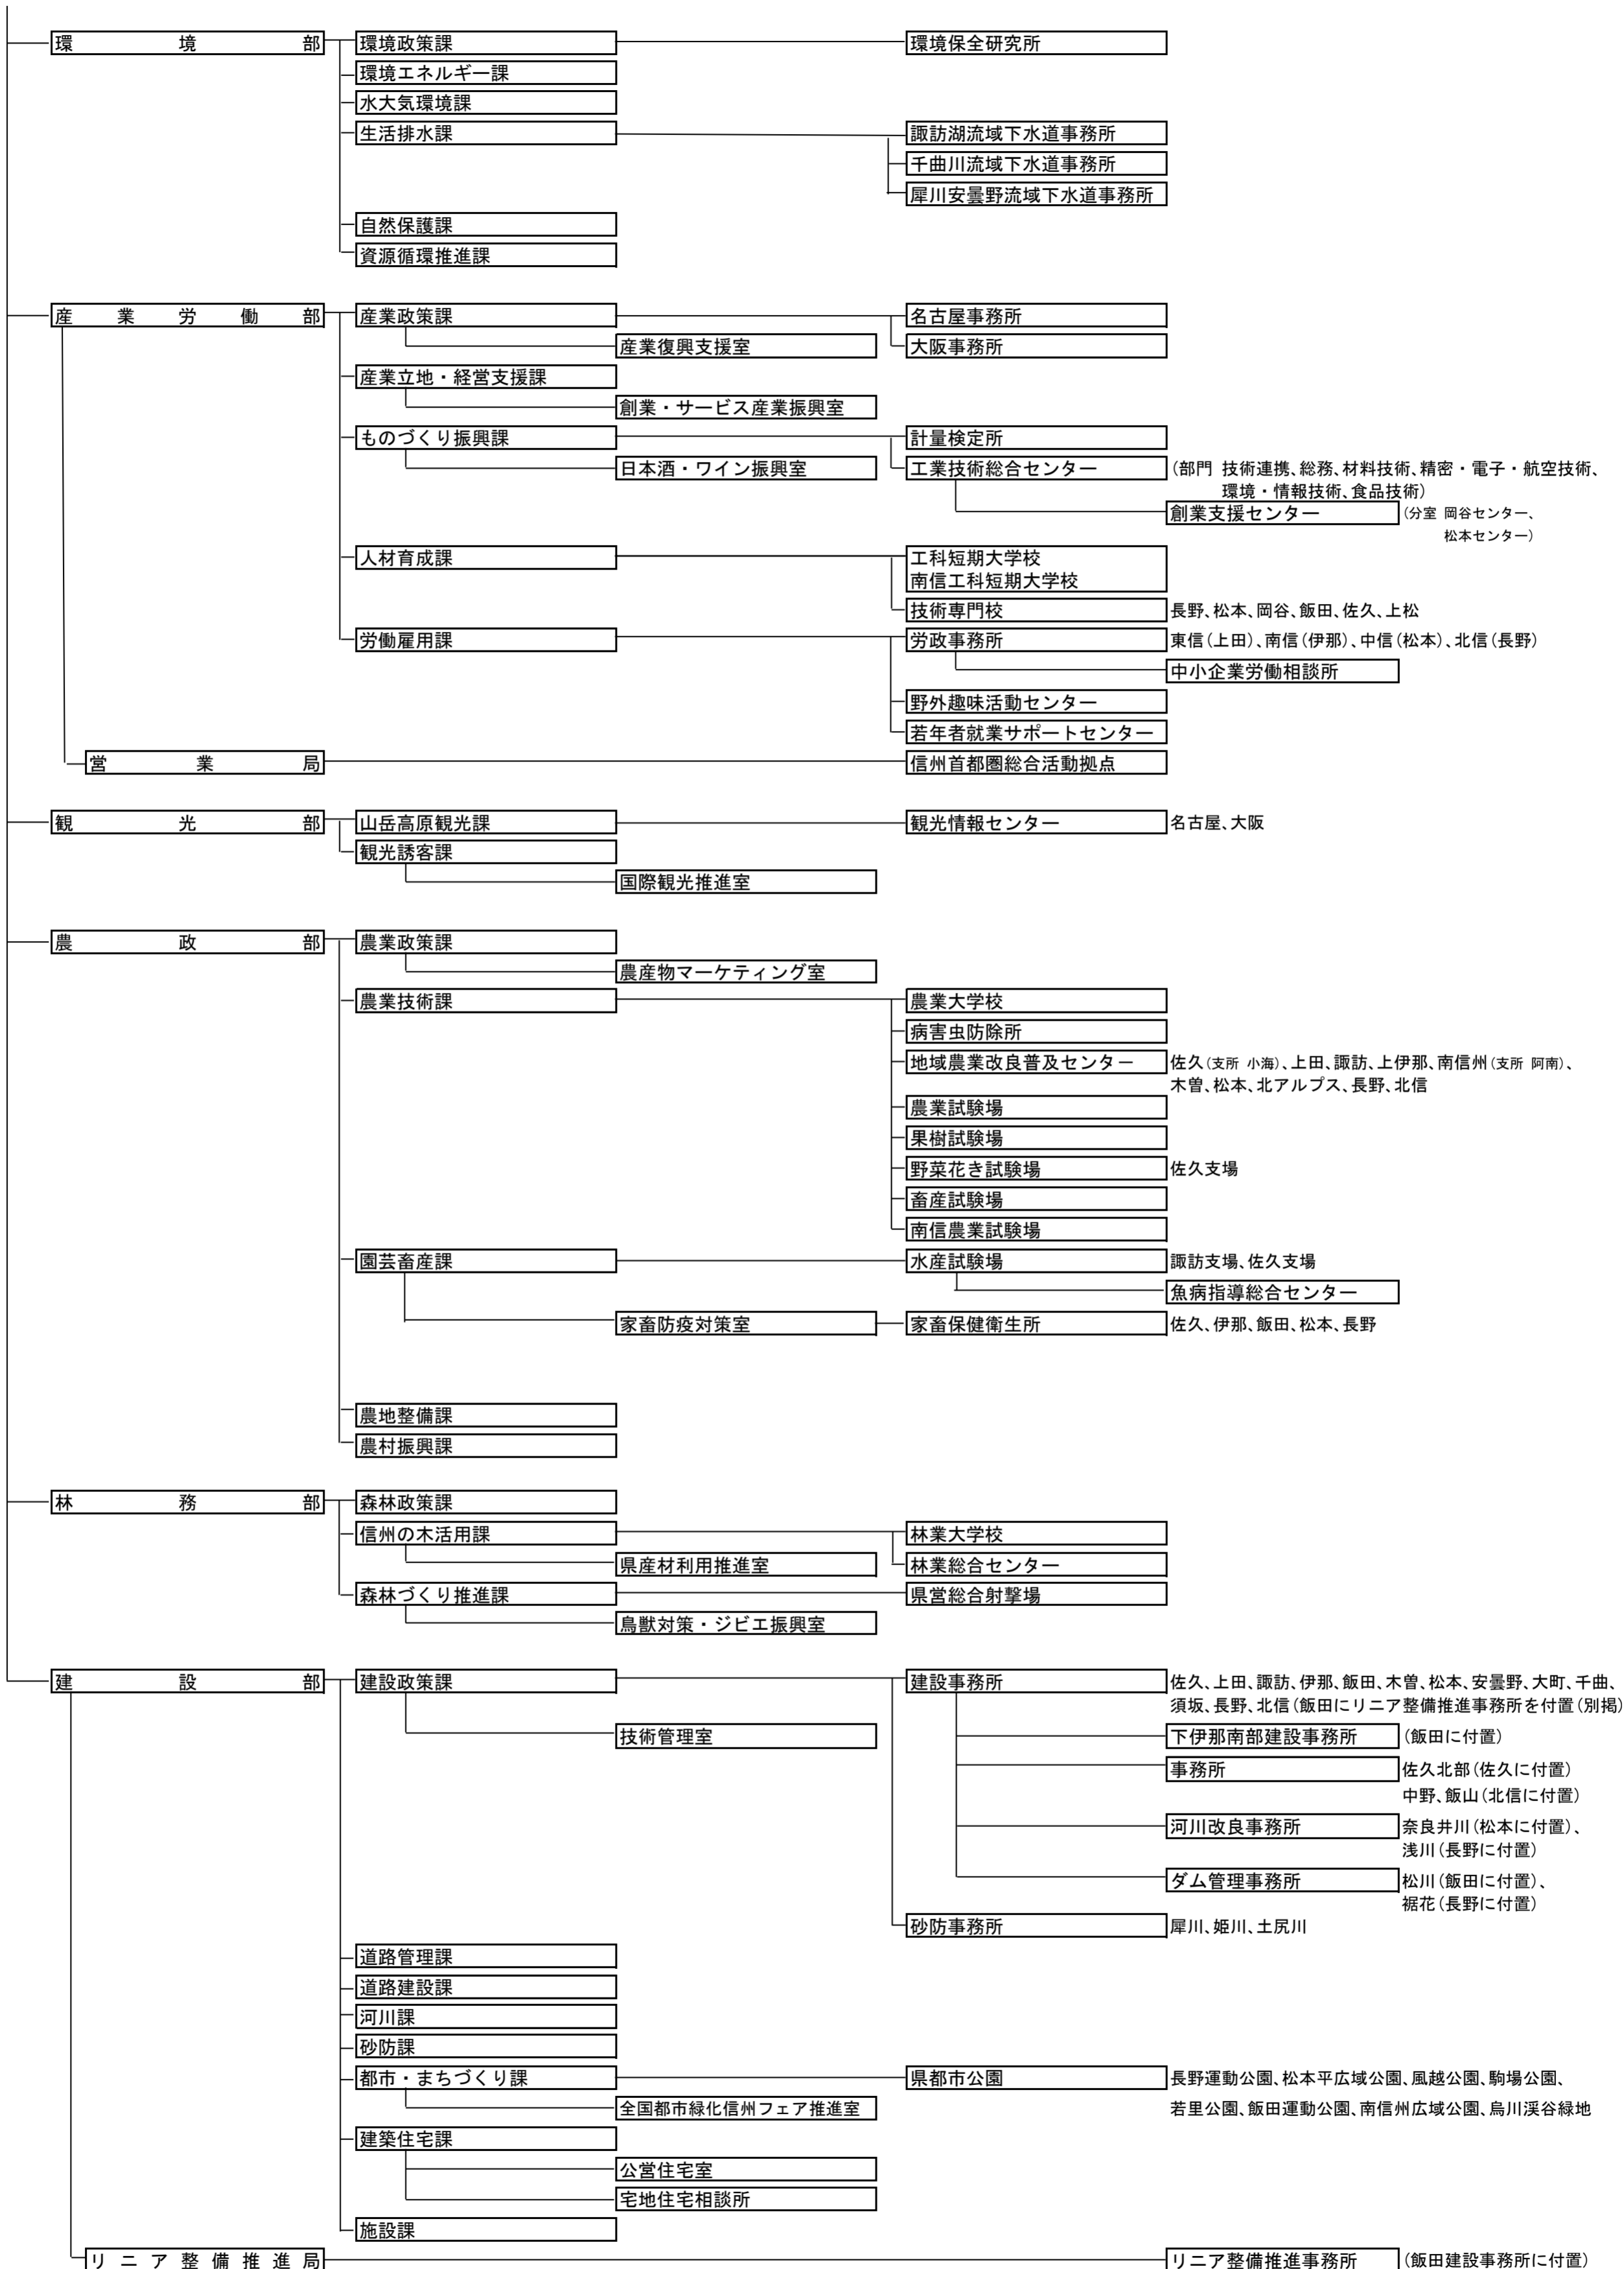

長野県機構図 (R1. 11. 25)

長野県機構図 (R1. 11. 25)