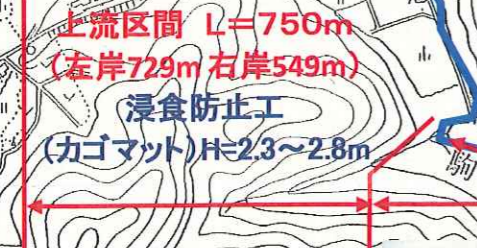

# 駒沢ダム治水代替案

ネック箇所  
国道橋