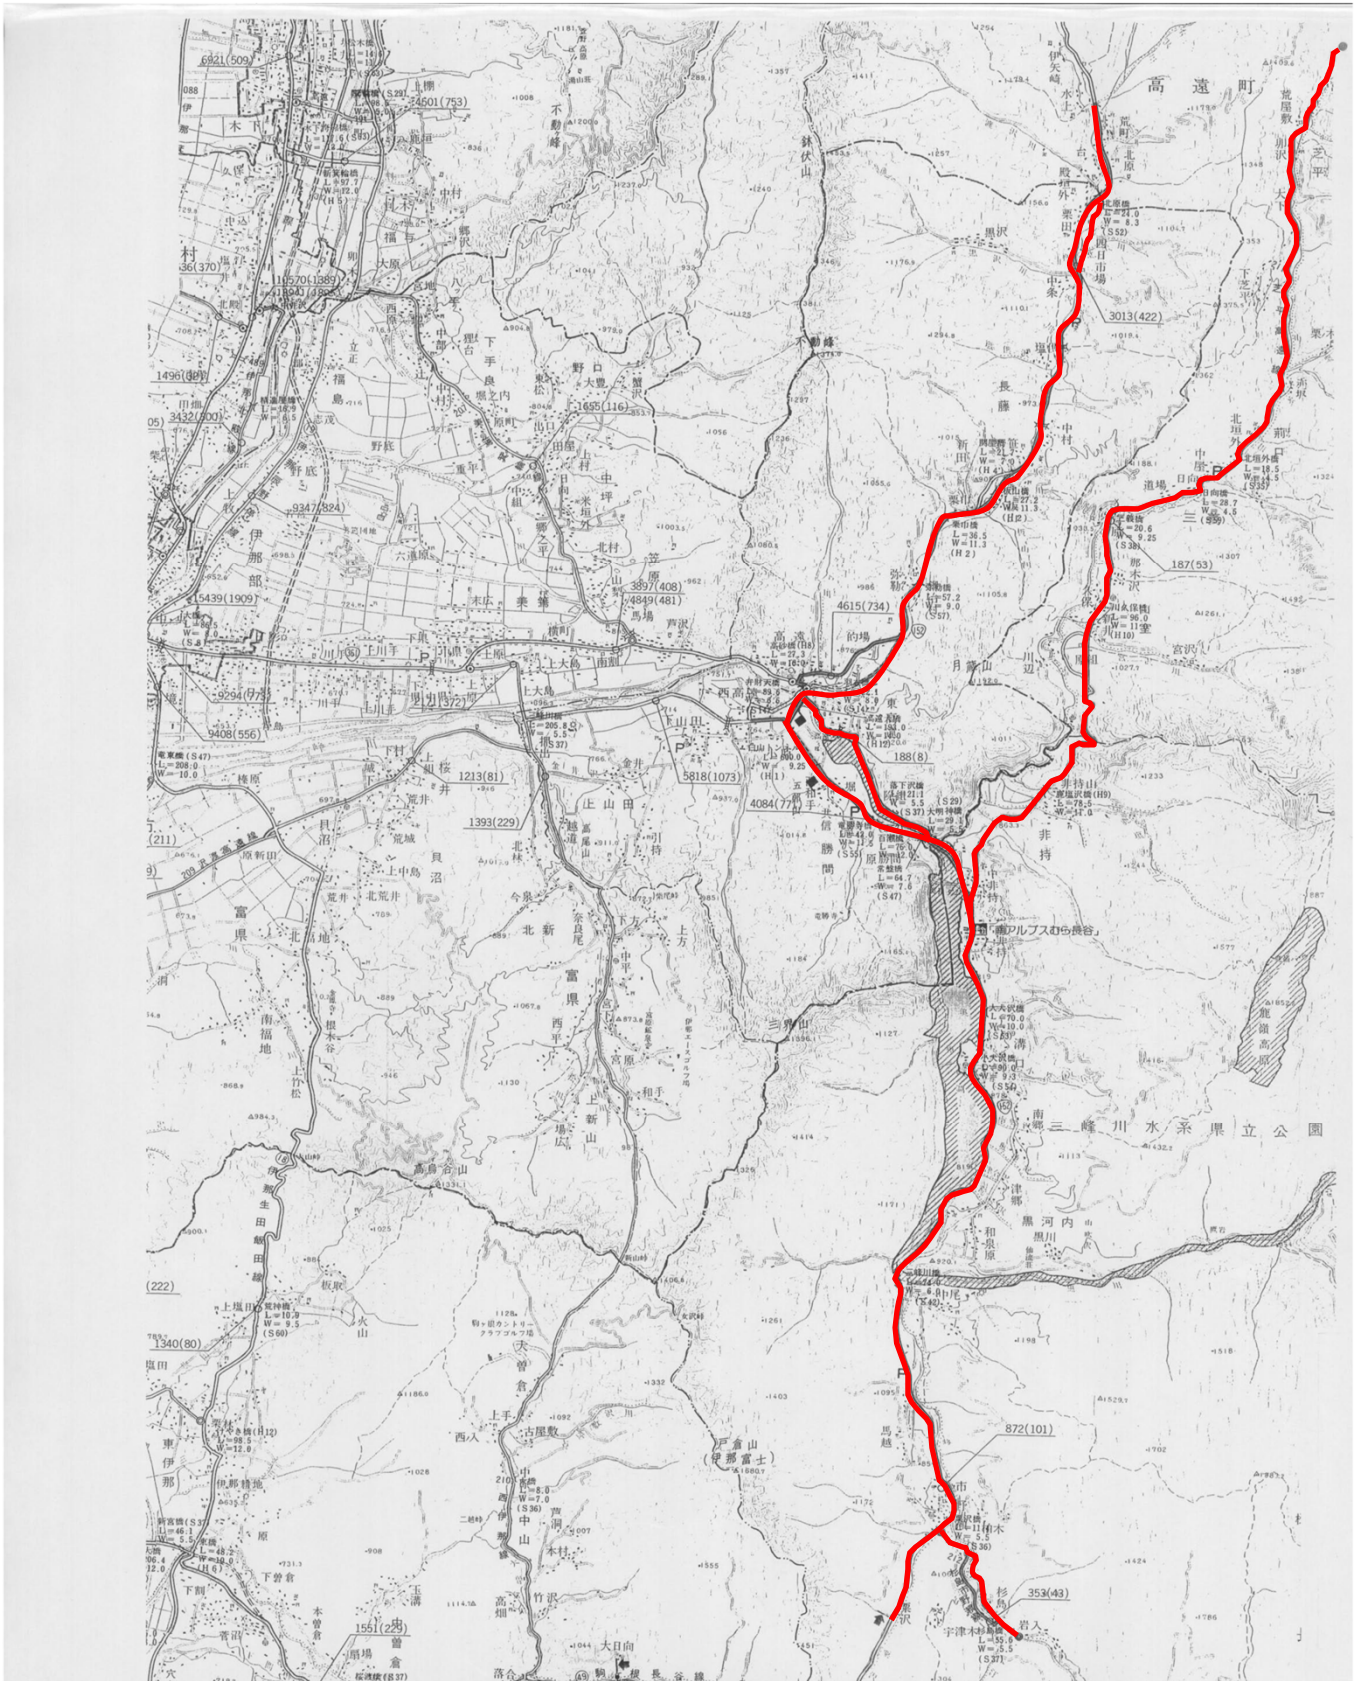

除雪業務位置図

高遠・長谷－2工区

市町村名	業務箇所			
	道路種別	路線名	区間	
伊那市 (旧高遠町) (旧長谷村)	一般国道	152号	伊那市 高遠町 荒町(農事組合センター)	～ 伊那市 長谷 粟沢ゲート(分杭峠)
	一般国道	152号(BP部)	伊那市 高遠町 粟田	～ 伊那市 高遠町 四日市場
	一般県道	芝平高遠線	伊那市 起点	～ 伊那市 終点
	一般県道	杉島市瀬線	伊那市 起点	～ 伊那市 終点((国)152号交点)