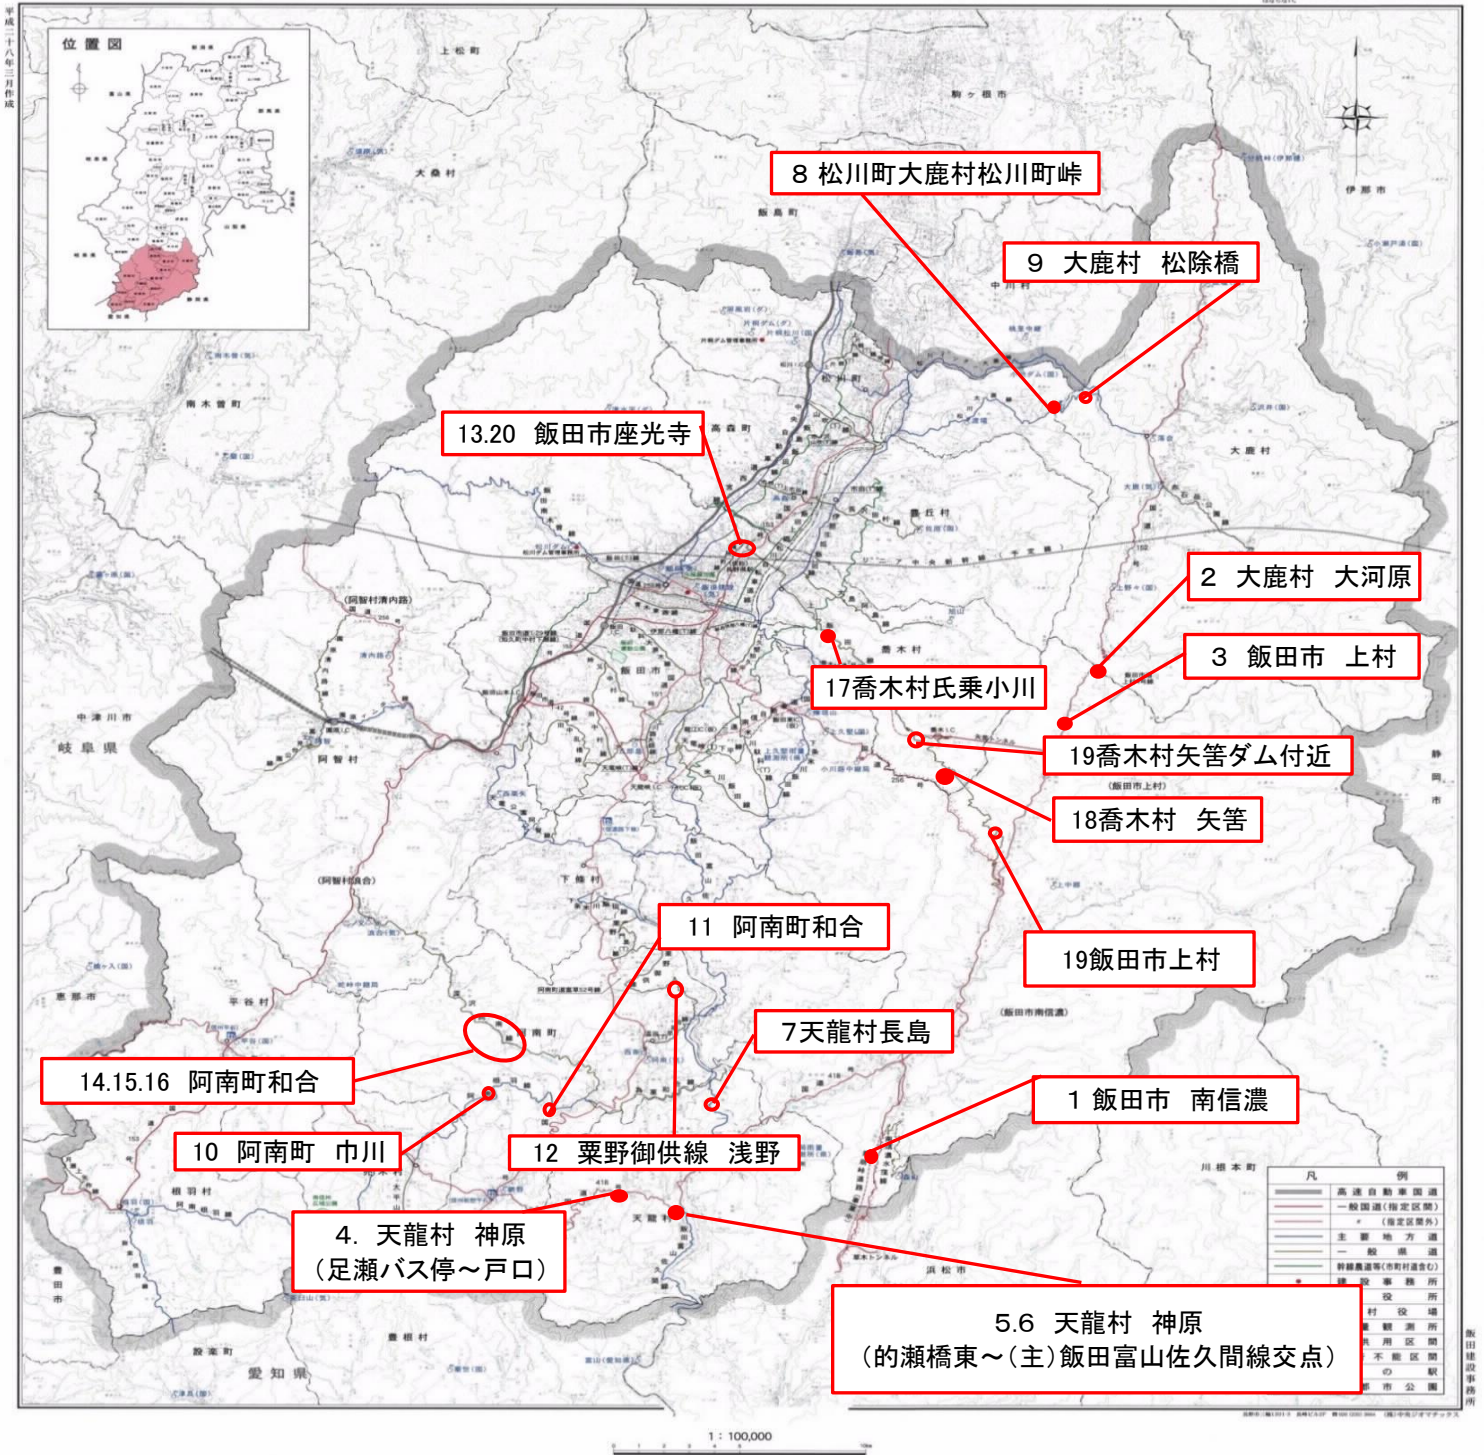

# 管内通行制限箇所図

令和6年3月22日現在

## 飯田建設事務所管内図

- 工事に伴う規制
- 災害に伴う規制