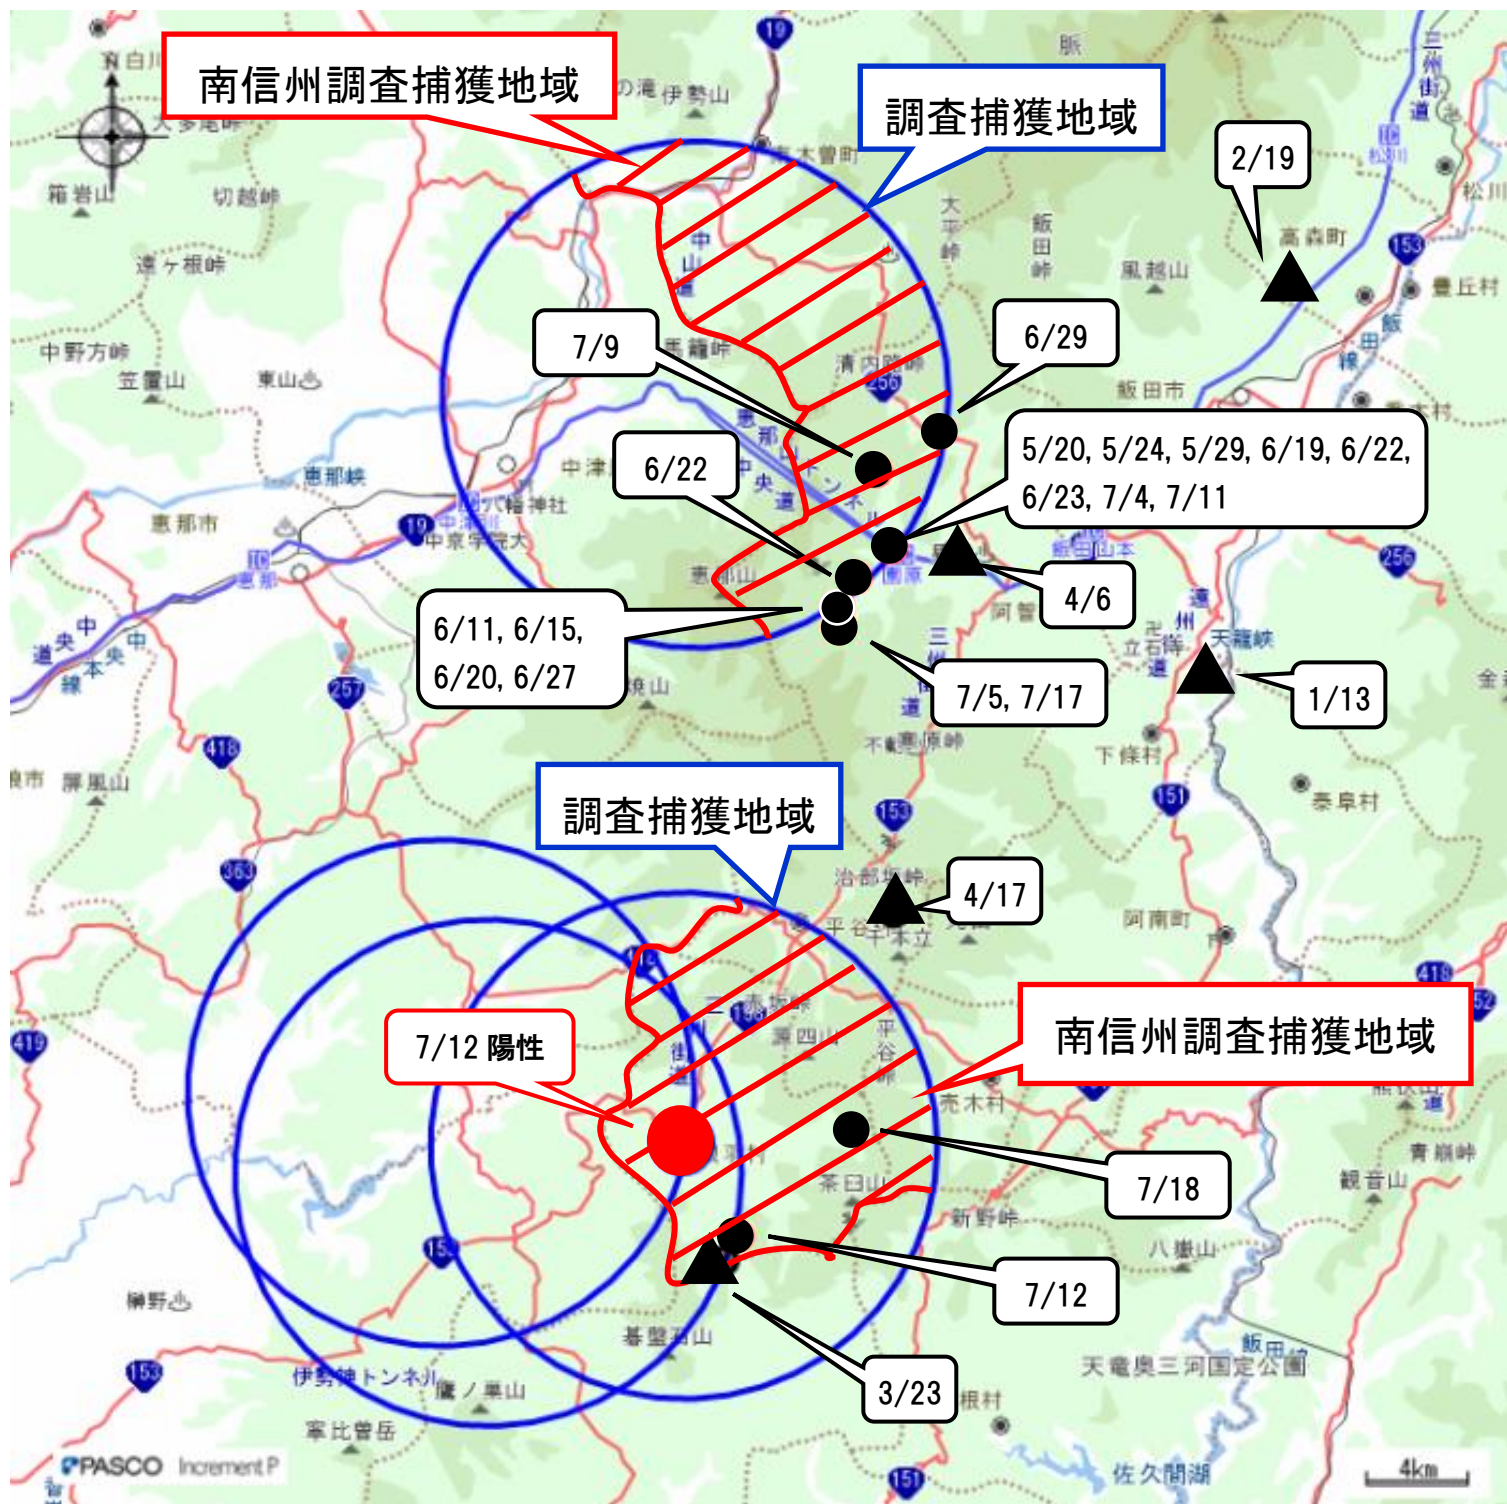

南信州地域 野生イノシシ豚コレラ検査状況

△; 死亡イノシシ ○; 捕獲イノシシ 日付; 採材日

赤; 陽性 黒; 陰性

2019/7/22 現在