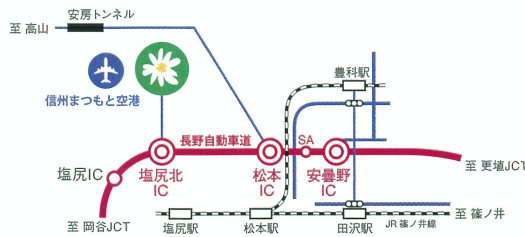

高井戸ICから約3時間15分
名古屋ICから約2時間40分

●駐車場(無料)約3000台(大型バス・身障者専用あり)

■JRをご利用の場合

松本駅からシャトルバスで約35分

塩尻駅からシャトルバスで約30分

■飛行機をご利用の場合

信州まつもと空港から徒歩5分

松本駅・塩尻駅・大芝生広場・臨時駐車場からシャトルバスを運行

松本駅(お城口) シャトルバス(無料) 片道 約35分

塩尻駅(東口) シャトルバス(無料) 片道 約30分

大芝生広場駐車場 シャトルバス(1回100円) 片道 約3分

※駐車場の詳細については、交通チラシまたは公式ホームページをご確認ください。

国際フラワーフォーラム 2019 実行委員会主催

全国花育活動推進協議会、全国花き輸出拡大協議会、一般社団法人日本種苗協会、一般社団法人花の国日本協議会、公益社団法人日本フラワーデザイナー協会、全国農業協同組合連合会長野県本部、長野県トルコギキョウ生産者協議会、南信ハウスカーネーション組合、長野県鉢花園芸組合、日本ばら切花協会長野県支部、株式会社松本市花市場、長野県生花商業協同組合、長野県華道教育会、長野県花きイノベーション推進協議会、松本市、長野県