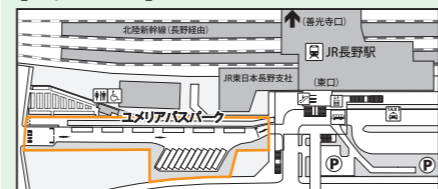

会場アクセス

ビッグハット／若里ホール 〒380-0928 長野県長野市若里3-22-2 Tel: 026-223-2223 http://www.nagano-mwave.co.jp/bighat/

バスでお越しの方

- アルピコ交通  
長野善光寺口(2番のりば)～日赤線「ビッグハット前」下車徒歩1分  
路線番号: 21番 日赤線由松岡行、日赤線由大塚南行
- 長電バス  
長野駅東口(21番のりば)～日赤・水野美術館線「水野美術館」下車徒歩3分  
路線番号: 15番「日赤線」
- タクシー  
長野駅東口から10分

お車でお越しの方

- ・長野 I.C.もしくは須坂長野東 I.C.から20分
- ・国道18号線上千田交差点から西へ500m
- ・国道117号線荒木交差点から東へ1000m

【シャトルバス】

バス乗り場、および運行間隔

■長野駅→ビッグハット  
バス乗り場 JR長野駅 東口「ユメリアバスパーク」バス乗り場(臨時バス停) ユメリアバスパーク(JR長野駅 東口より徒歩1分)

運行日	運行時間	運行間隔
2019年8月1日(木)	8:00~16:30	
2019年8月2日(金)		およそ30分おきに運行
2019年8月3日(土)	8:30~16:30	