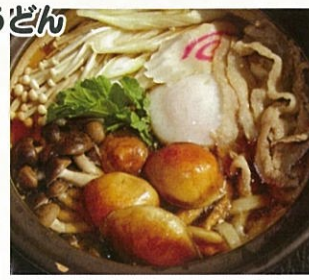

道の駅 ふるさと豊田

●きのこたっぷり鍋焼きうどん
850円

中野市大字永江 2136
☎0269-38-2277
営 10:00～17:30 (L.O17:00.)
休 水曜日(祝日は通常営業)
P あり(普通車59台、大型車10台
※内身障者専用3台)
www.furusato-toyota.com/michinoeki-furusato-toyota