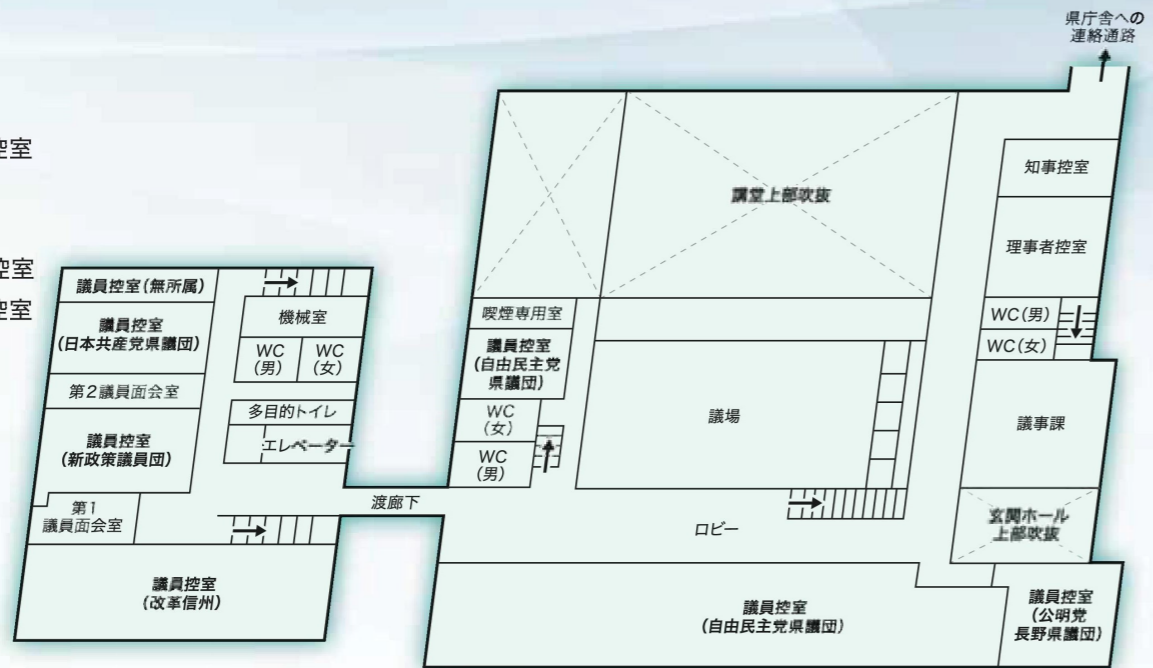

議会棟案内図

3F

- 第1～第7委員会室
- 第1・第2特別会議室
- 第3議員面会室
- 傍聴席
- 傍聴人控室
- 記者クラブ

2F

- 議場
- 自由民主党県議団議員控室
- 改革信州議員控室
- 新政策議員団議員控室
- 公明党長野県議団議員控室
- 無所属議員控室
- 第1・第2議員面会室
- 理事者控室
- 議事課
- 喫煙専用室

1F

- 正副議長室
- 正副議長応接室
- 元・前議員控室
- 議会事務局局長室
- 総務課
- 調査課
- 図書室
- 総務課分室
- 財産活用課配車事務室
- 講堂
- ベビールーム

議員議席図

(令和6年2月5日現在)

自由民主党県議団 改革信州 新政策議員団 公明党長野県議団 日本共産党県議団 無所属

委員会委員名簿

議長: 佐々木 祥二
副議長: 埋橋 茂人

(令和6年2月5日現在 順不同)

委員会名	定数	委員長	副委員長	委員
総務企画警察	10	共田 武史	山口 典久	服部 宏昭 萩原 清 宮本 衛司 依田 明善 小林 東一郎 荒井 武志 小池 久長 清水 純子
県民文化健康福祉	10	続木 幹夫	大畑 俊隆	西沢 正隆 丸茂 岳人 早川 大地 丸山 寿子 小林 あや 川上 信彦 (欠員2名)
産業観光企業	9	酒井 茂	清水 正康	風間 辰一 堀内 孝人 向山 賢悟 高島 陽子 林 和明 勝野 智行 毛利 栄子
農政林務	9	百瀬 智之	山田 英喜	丸山 栄一 垣内 将邦 望月 義寿 小林 陽子 小山 仁志 和田 明子 小林 君男
危機管理建設	10	寺沢 功希	佐藤 千枝	小池 清 宮下 克彦 竹内 正美 中川 博司 奥村 健仁 勝山 秀夫 藤岡 義英 (欠員1名)
環境文教	9	両角 友成	大井 岳夫	山岸 喜昭 青木 崇 花岡 賢一 竹村 直子 グレート無茶 加藤 康治 宮澤 敏文
議会運営	11	堀内 孝人	望月 義寿	小池 清 山岸 喜昭 大畑 俊隆 向山 賢悟 中川 博司 花岡 賢一 小林 あや 川上 信彦 両角 友成
少子化・人口減少対策調査特別	12	風間 辰一	小林 東一郎	共田 武史 寺沢 功希 竹内 正美 丸茂 岳人 山田 英喜 花岡 賢一 竹村 直子 小山 仁志 清水 純子 和田 明子