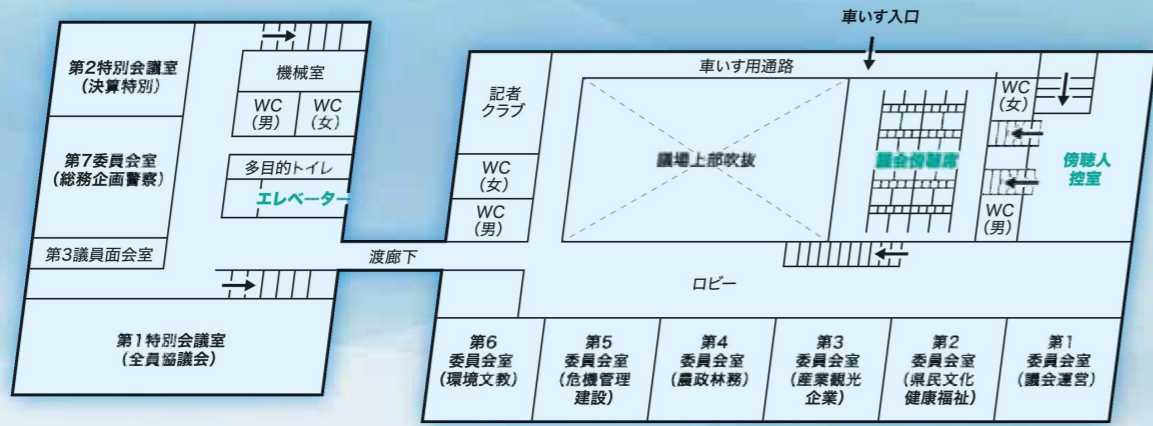

議会棟案内図

3F

- 第1～第7委員会室
- 第1・第2特別会議室
- 第3議員面会室
- 傍聴席
- 傍聴人控室
- 記者クラブ

2F

- 議場
- 自由民主党県議団議員控室
- 改革信州議員控室
- 新政策議員団議員控室
- 公明党長野県議団議員控室
- 無所属議員控室
- 第1・第2議員面会室
- 理事者控室
- 議事課
- 喫煙専用室

1F

- 正副議長室
- 正副議長応接室
- 元・前議員控室
- 議会事務局局長室
- 総務課
- 調査課
- 図書室
- 総務課分室
- 財産活用課配車事務室
- 講堂
- ベビールーム

議員議席図

(令和6年2月5日現在)

自由民主党県議団 改革信州 新政策議員団 公明党長野県議団 日本共産党県議団 無所属

委員会委員名簿

議長: 佐々木 祥二
副議長: 埋橋 茂人

(令和6年2月5日現在 順不同)

委員会名	定数	委員長	副委員長	委員
総務企画警察	10	共田 武史	山口 典久	服部 宏昭 萩原 清 宮本 衛司 依田 明善 小林 東一郎 荒井 武志 小池 久長 清水 純子
県民文化健康福祉	10	続木 幹夫	大畑 俊隆	西沢 正隆 丸茂 岳人 早川 大地 丸山 寿子 小林 あや 川上 信彦 (欠員2名)
産業観光企業	9	酒井 茂	清水 正康	風間 辰一 堀内 孝人 向山 賢悟 高島 陽子 林 和明 勝野 智行 毛利 栄子
農政林務	9	百瀬 智之	山田 英喜	丸山 栄一 垣内 将邦 望月 義寿 小林 陽子 小山 仁志 和田 明子 小林 君男
危機管理建設	10	寺沢 功希	佐藤 千枝	小池 清 宮下 克彦 竹内 正美 中川 博司 奥村 健仁 勝山 秀夫 藤岡 義英 (欠員1名)
環境文教	9	両角 友成	大井 岳夫	山岸 喜昭 青木 崇 花岡 賢一 竹村 直子 グレート無茶 加藤 康治 宮澤 敏文
議会運営	11	堀内 孝人	望月 義寿	小池 清 山岸 喜昭 大畑 俊隆 向山 賢悟 中川 博司 花岡 賢一 小林 あや 川上 信彦 両角 友成
少子化・人口減少対策調査特別	12	風間 辰一	小林 東一郎	共田 武史 寺沢 功希 竹内 正美 丸茂 岳人 山田 英喜 花岡 賢一 竹村 直子 小山 仁志 清水 純子 和田 明子