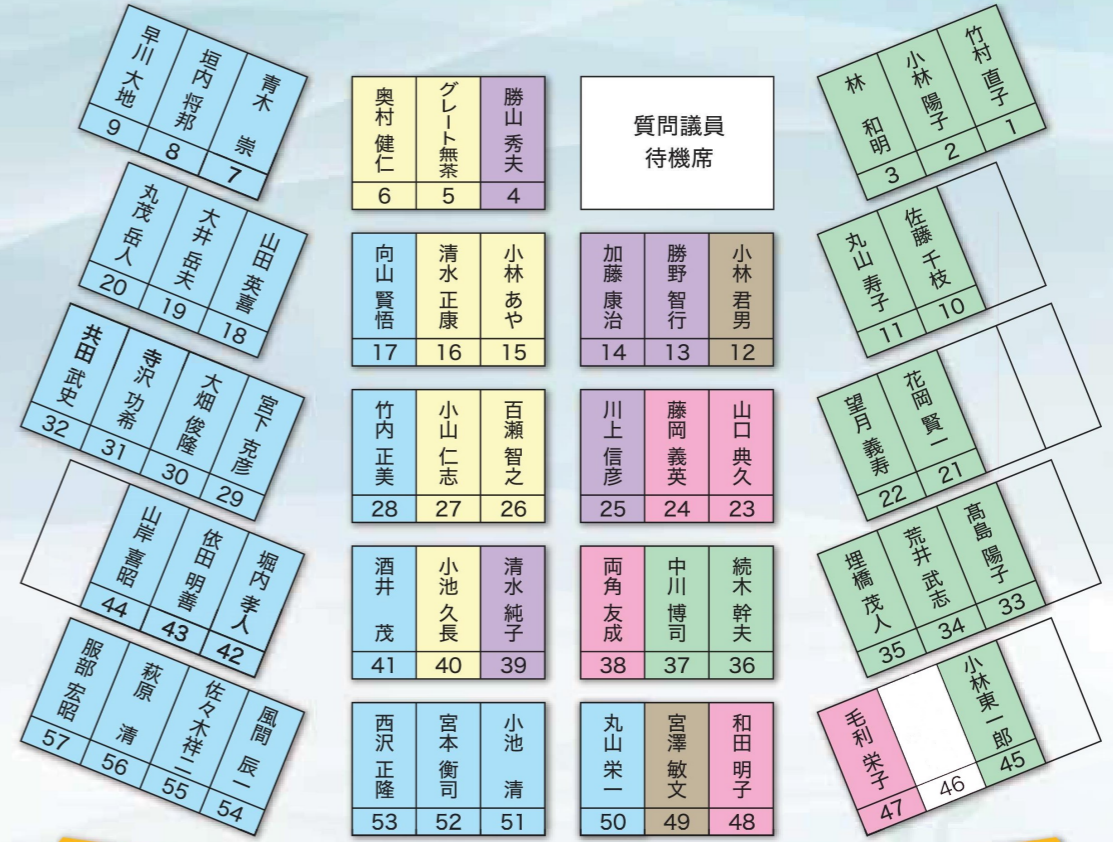

議会棟案内図

3F

- 第1～第7委員会室
- 第1・第2特別会議室
- 第3議員面会室
- 傍聴席
- 傍聴人控室
- 記者クラブ

2F

- 議場
- 自由民主党県議団議員控室
- 改革信州議員控室
- 新政策議員団議員控室
- 公明党長野県議団議員控室
- 無所属議員控室
- 第1・第2議員面会室
- 理事者控室
- 議事課
- 喫煙専用室

1F

- 正副議長室
- 正副議長応接室
- 元・前議員控室
- 議会事務局局長室
- 総務課
- 調査課
- 図書室
- 総務課分室
- 財産活用課配車事務室
- 講堂
- ベビールーム

議員議席図

(令和6年2月5日現在)

自由民主党県議団 改革信州 新政策議員団 公明党長野県議団 日本共産党県議団 無所属

委員会委員名簿

議長: 佐々木 祥二
副議長: 埋橋 茂人

(令和6年2月5日現在 順不同)

委員会名	定数	委員長	副委員長	委員
総務企画警察	10	共田 武史	山口 典久	服部 宏昭 萩原 清 宮本 衛司 依田 明善 小林 東一郎 荒井 武志 小池 久長 清水 純子
県民文化健康福祉	10	続木 幹夫	大畑 俊隆	西沢 正隆 丸茂 岳人 早川 大地 丸山 寿子 小林 あや 川上 信彦 (欠員2名)
産業観光企業	9	酒井 茂	清水 正康	風間 辰一 堀内 孝人 向山 賢悟 高島 陽子 林 和明 勝野 智行 毛利 栄子
農政林務	9	百瀬 智之	山田 英喜	丸山 栄一 垣内 将邦 望月 義寿 小林 陽子 小山 仁志 和田 明子 小林 君男
危機管理建設	10	寺沢 功希	佐藤 千枝	小池 清 宮下 克彦 竹内 正美 中川 博司 奥村 健仁 勝山 秀夫 藤岡 義英 (欠員1名)
環境文教	9	両角 友成	大井 岳夫	山岸 喜昭 青木 崇 花岡 賢一 竹村 直子 グレート無茶 加藤 康治 宮澤 敏文
議会運営	11	堀内 孝人	望月 義寿	小池 清 山岸 喜昭 大畑 俊隆 向山 賢悟 中川 博司 花岡 賢一 小林 あや 川上 信彦 両角 友成
少子化・人口減少対策調査特別	12	風間 辰一	小林 東一郎	共田 武史 寺沢 功希 竹内 正美 丸茂 岳人 山田 英喜 花岡 賢一 竹村 直子 小山 仁志 清水 純子 和田 明子

県政を担う議員を紹介します

●選挙区別五十音順
 ●()内の数字は定数、(自)は自由民主党県議団、(改)は改革信州、(新)は新政策議員団、
 (公)は公明党長野県議団、(共)は日本共産党県議団、(無)は無所属

長野市・上水内郡(11)

松本市・東筑摩郡(7)

上田市・小県郡(4)

欠員

岡谷市・下諏訪町(2)

岡谷市・下諏訪町(2)

飯田市・下伊那郡(4)

諏訪市(1)

須坂市・上高井郡(2)

小諸市(1)

伊那市(2)

駒ヶ根市(1)

中野市・下高井郡(2)

大町市(1)