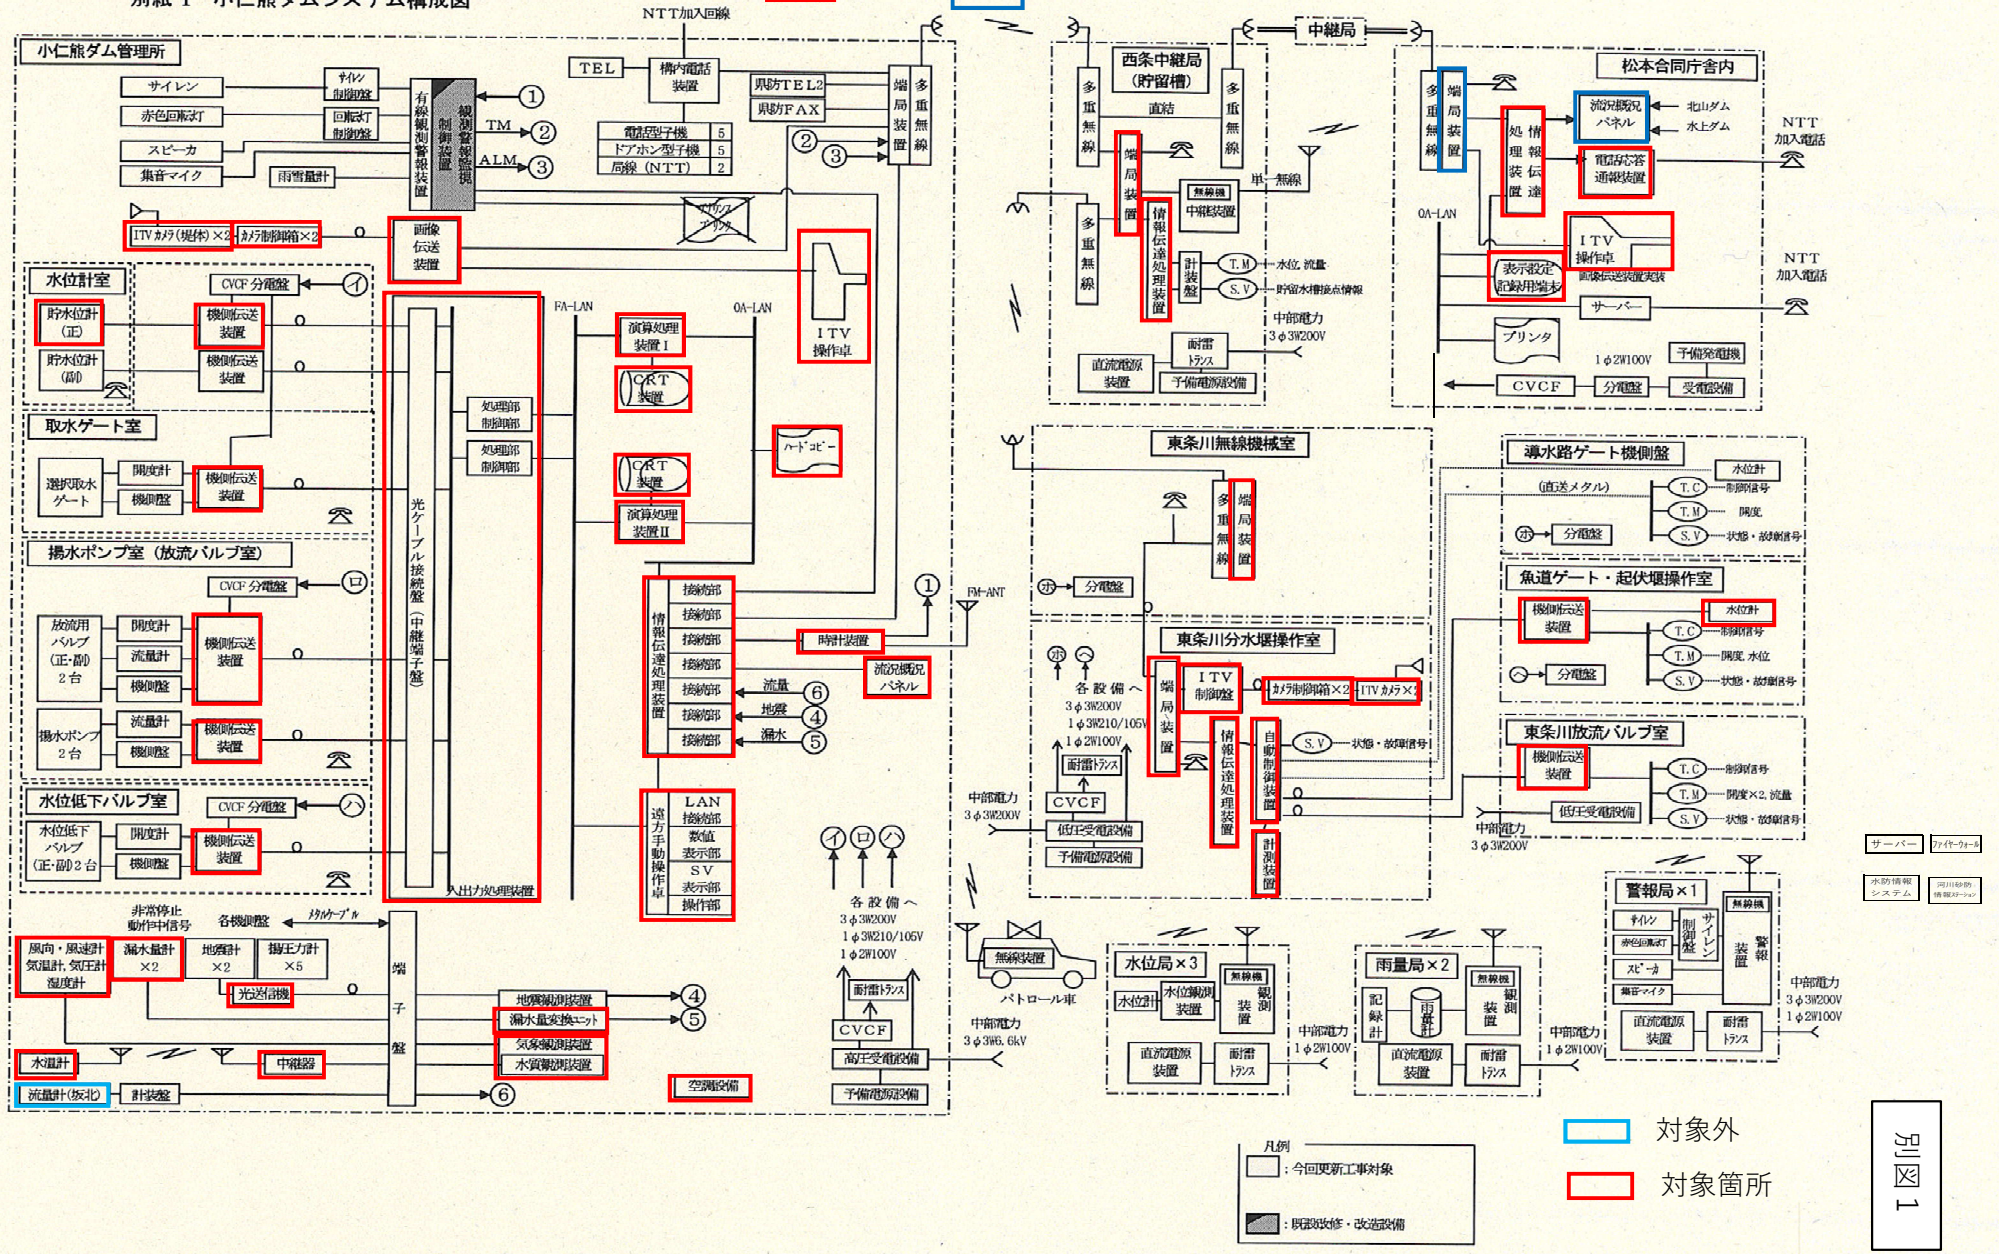

別紙-1 小仁熊ダムシステム構成図

更新対象 (Red box) 改造対象 (Blue box)

別紙 1