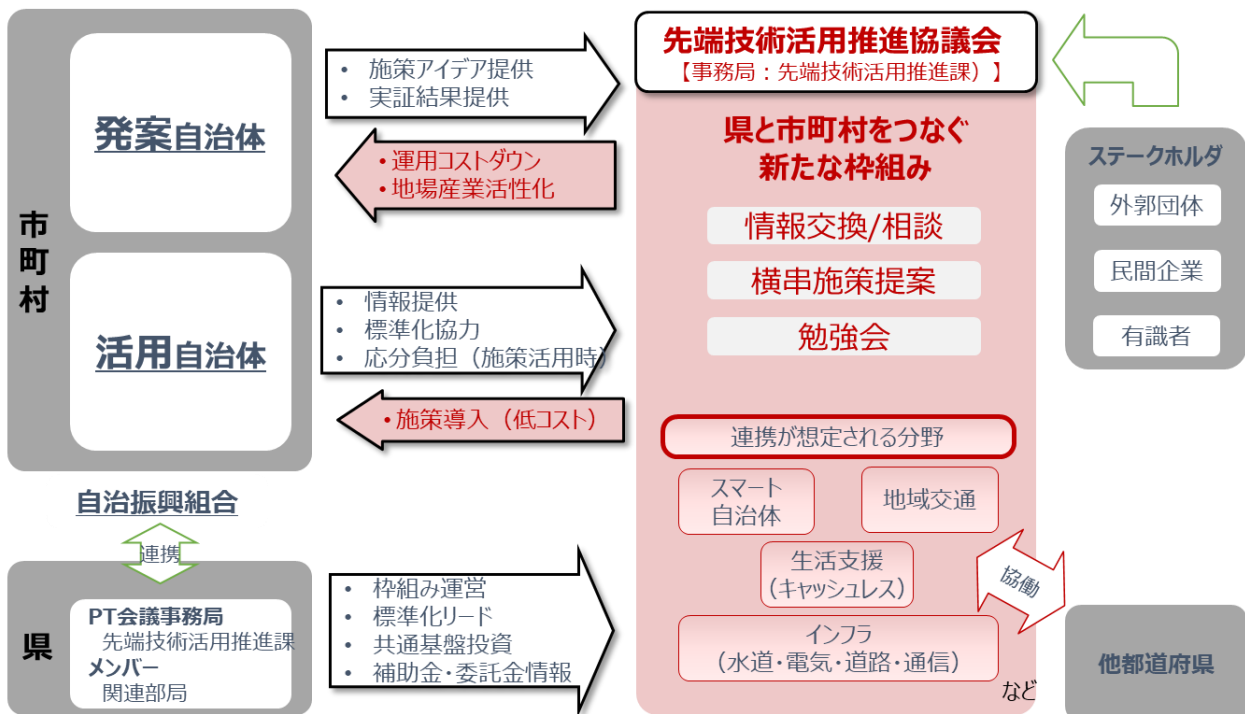

【協議会概要】

成功事例などの情報共有や、デジタルインフラ（県と市町村などで共通的に利用するICTシステム、基盤、機能など）の共同調達に向けた仕様を検討

【参加団体 64 団体】（2020年7月16日18時点）

（協議会 64 団体（県、19 市、13 町、24 村、6 広域連合、1 一部事務組合））

長野県	中野市	御代田町	阿智村	木曾町	山ノ内町
長野市	大町市	青木村	平谷村	麻績村	信濃町
松本市	飯山市	長和町	根羽村	生坂村	松本広域連合
上田市	茅野市	原村	下條村	山形村	長野広域連合
岡谷市	塩尻市	辰野町	売木村	朝日村	長野県市町村自治振興組合
飯田市	佐久市	箕輪町	喬木村	筑北村	木曾広域連合
諏訪市	千曲市	飯島町	豊丘村	松川村	上伊那広域連合
須坂市	東御市	南箕輪村	大鹿村	白馬村	北信広域連合
小諸市	安曇野市	宮田村	上松町	小谷村	諏訪広域連合
伊那市	南相木村	松川町	木祖村	坂城町	
駒ヶ根市	軽井沢町	高森町	王滝村	高山村