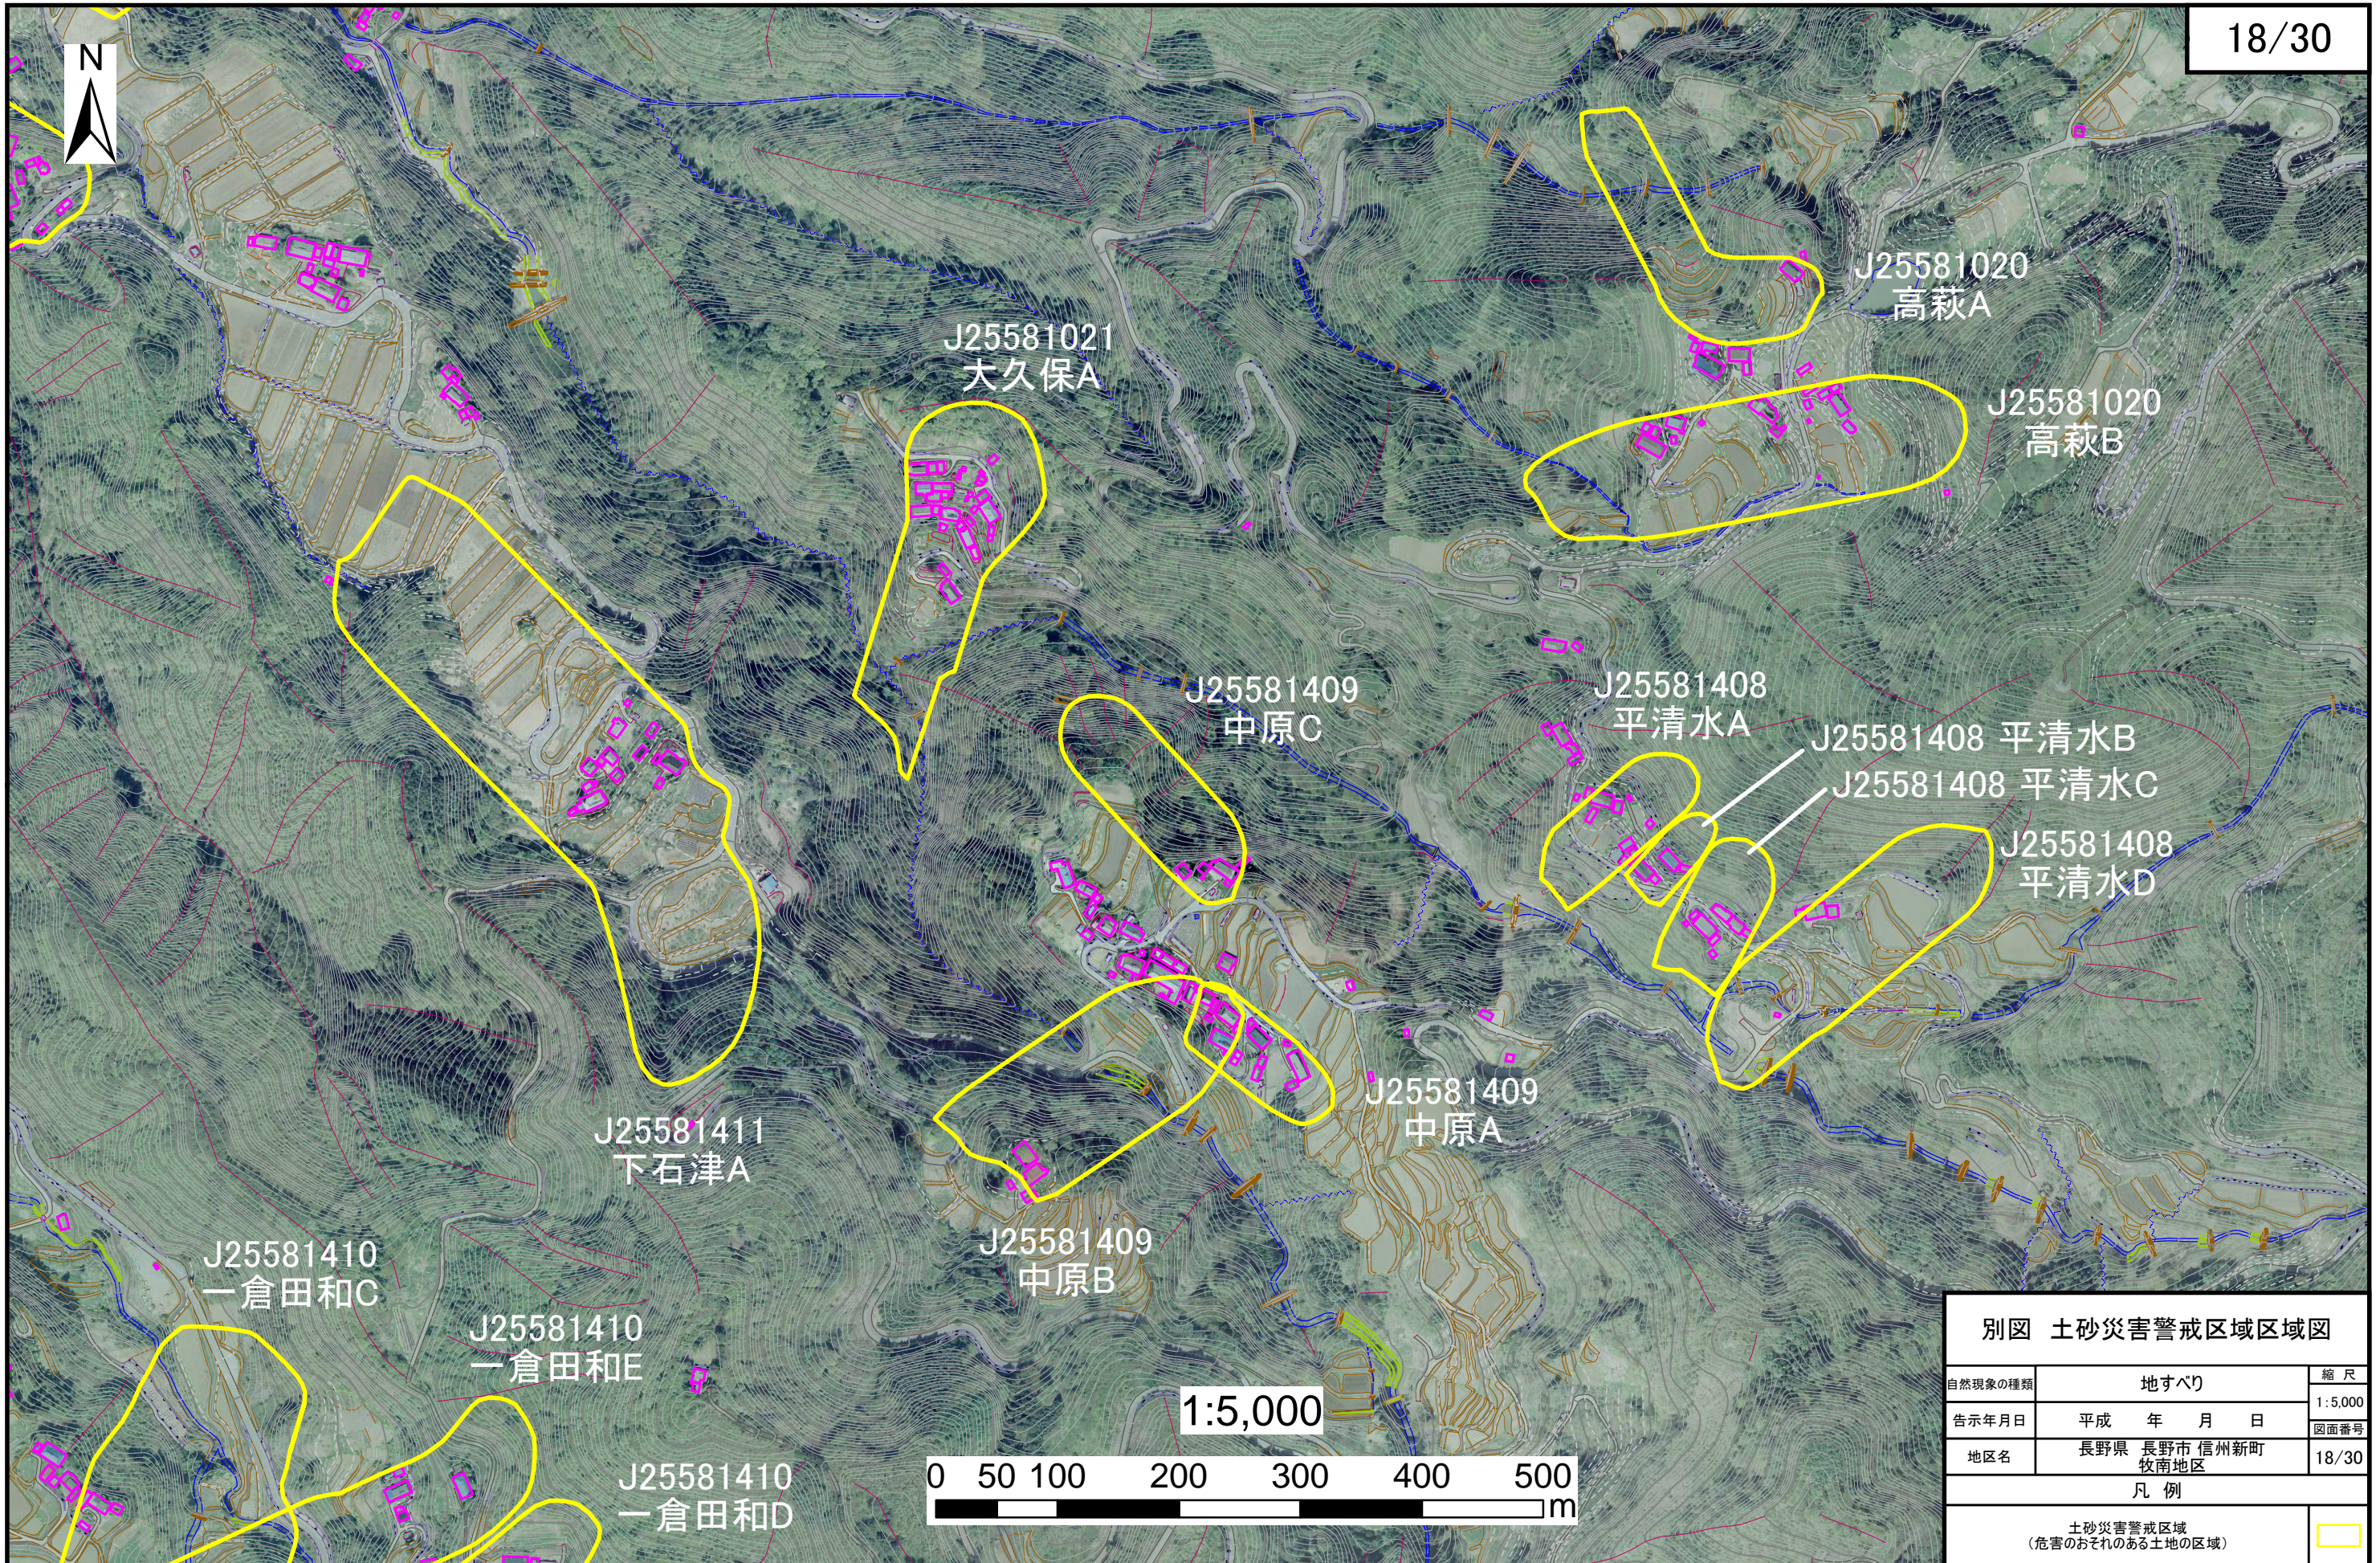

土砂災害警戒区域区域図（地すべり） 長野県 長野市 信州新町 牧南地区

別図 土砂災害警戒区域区域図		
自然現象の種類	地すべり	縮尺
告示年月日	平成 年 月 日	1:5,000
地区名	長野県 長野市 信州新町 牧南地区	図面番号
		18/30
凡例		
土砂災害警戒区域 (危害のおそれのある土地の区域)		

「平成14年に撮影した航空写真上に指定区域を示したものである」