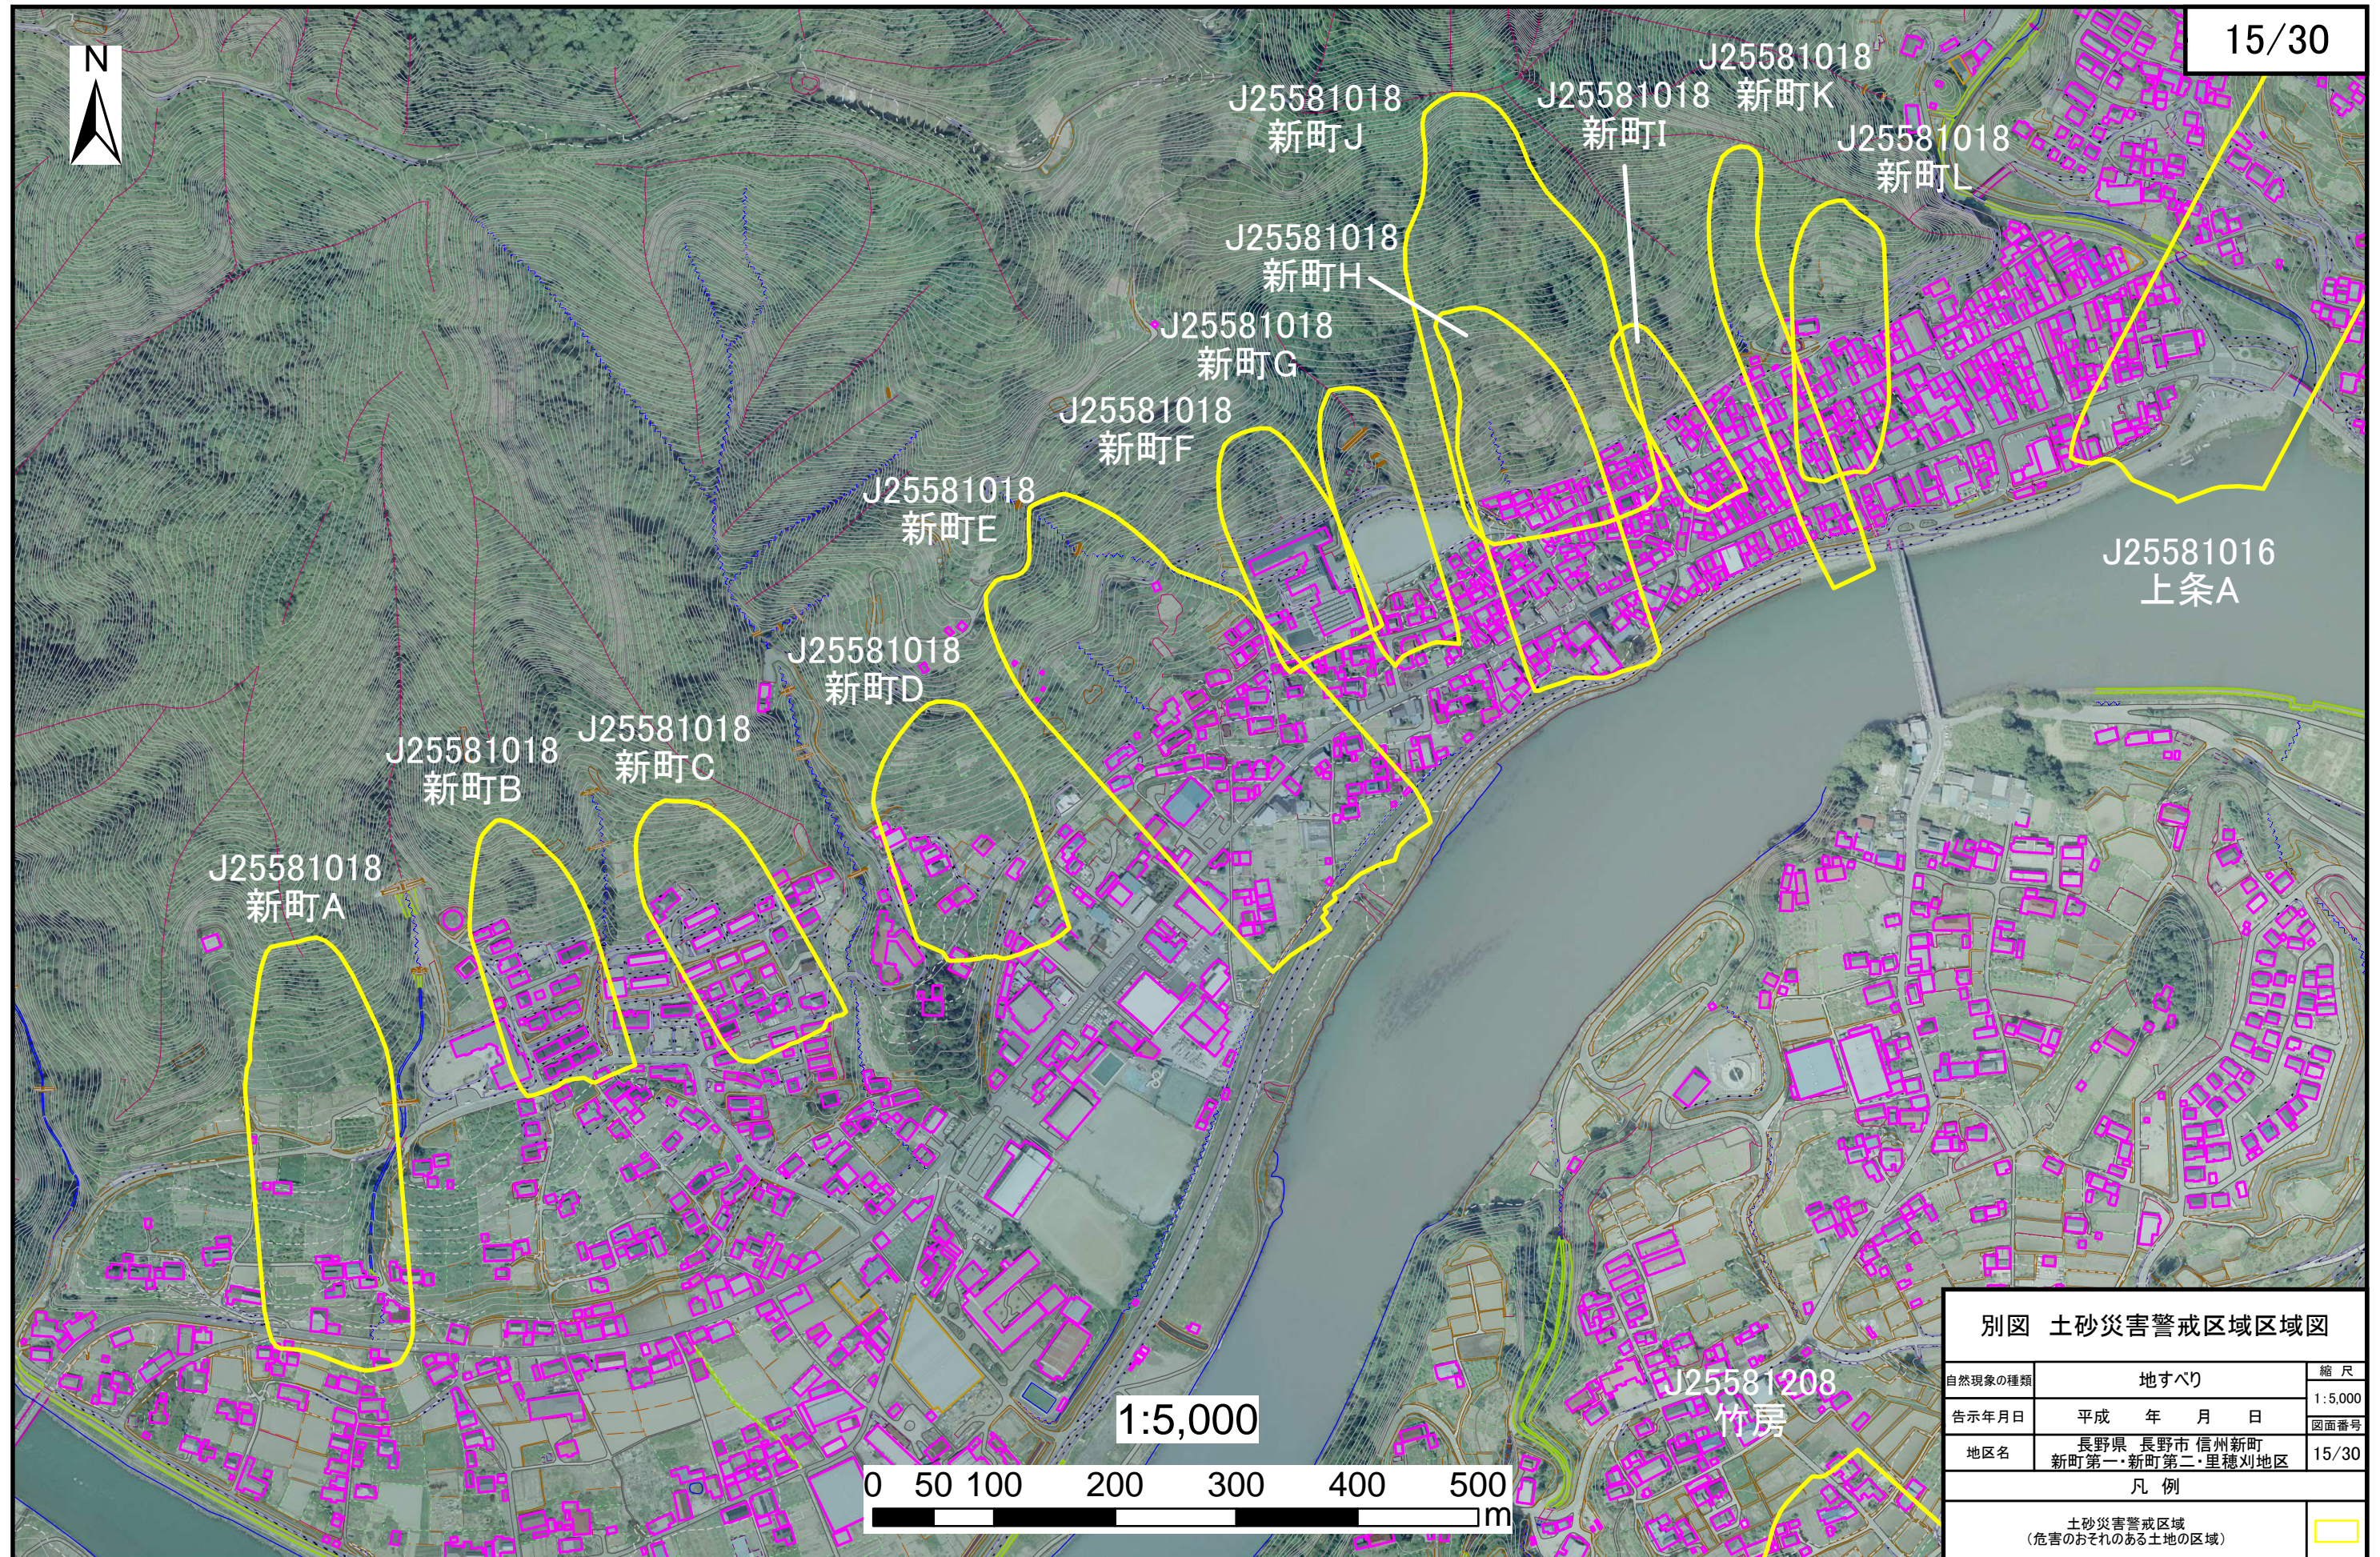

土砂災害警戒区域区域図（地すべり） 長野県 長野市 信州新町 新町第一・新町第二・里穂刈地区

別図 土砂災害警戒区域区域図		
自然現象の種類	地すべり	縮尺
告示年月日	平成 年 月 日	1:5,000
地区名	長野県 長野市 信州新町 新町第一・新町第二・里穂刈地区	図面番号
		15/30
凡例		
土砂災害警戒区域 (危害のおそれのある土地の区域)		

「平成14年に撮影した航空写真上に指定区域を示したものである」