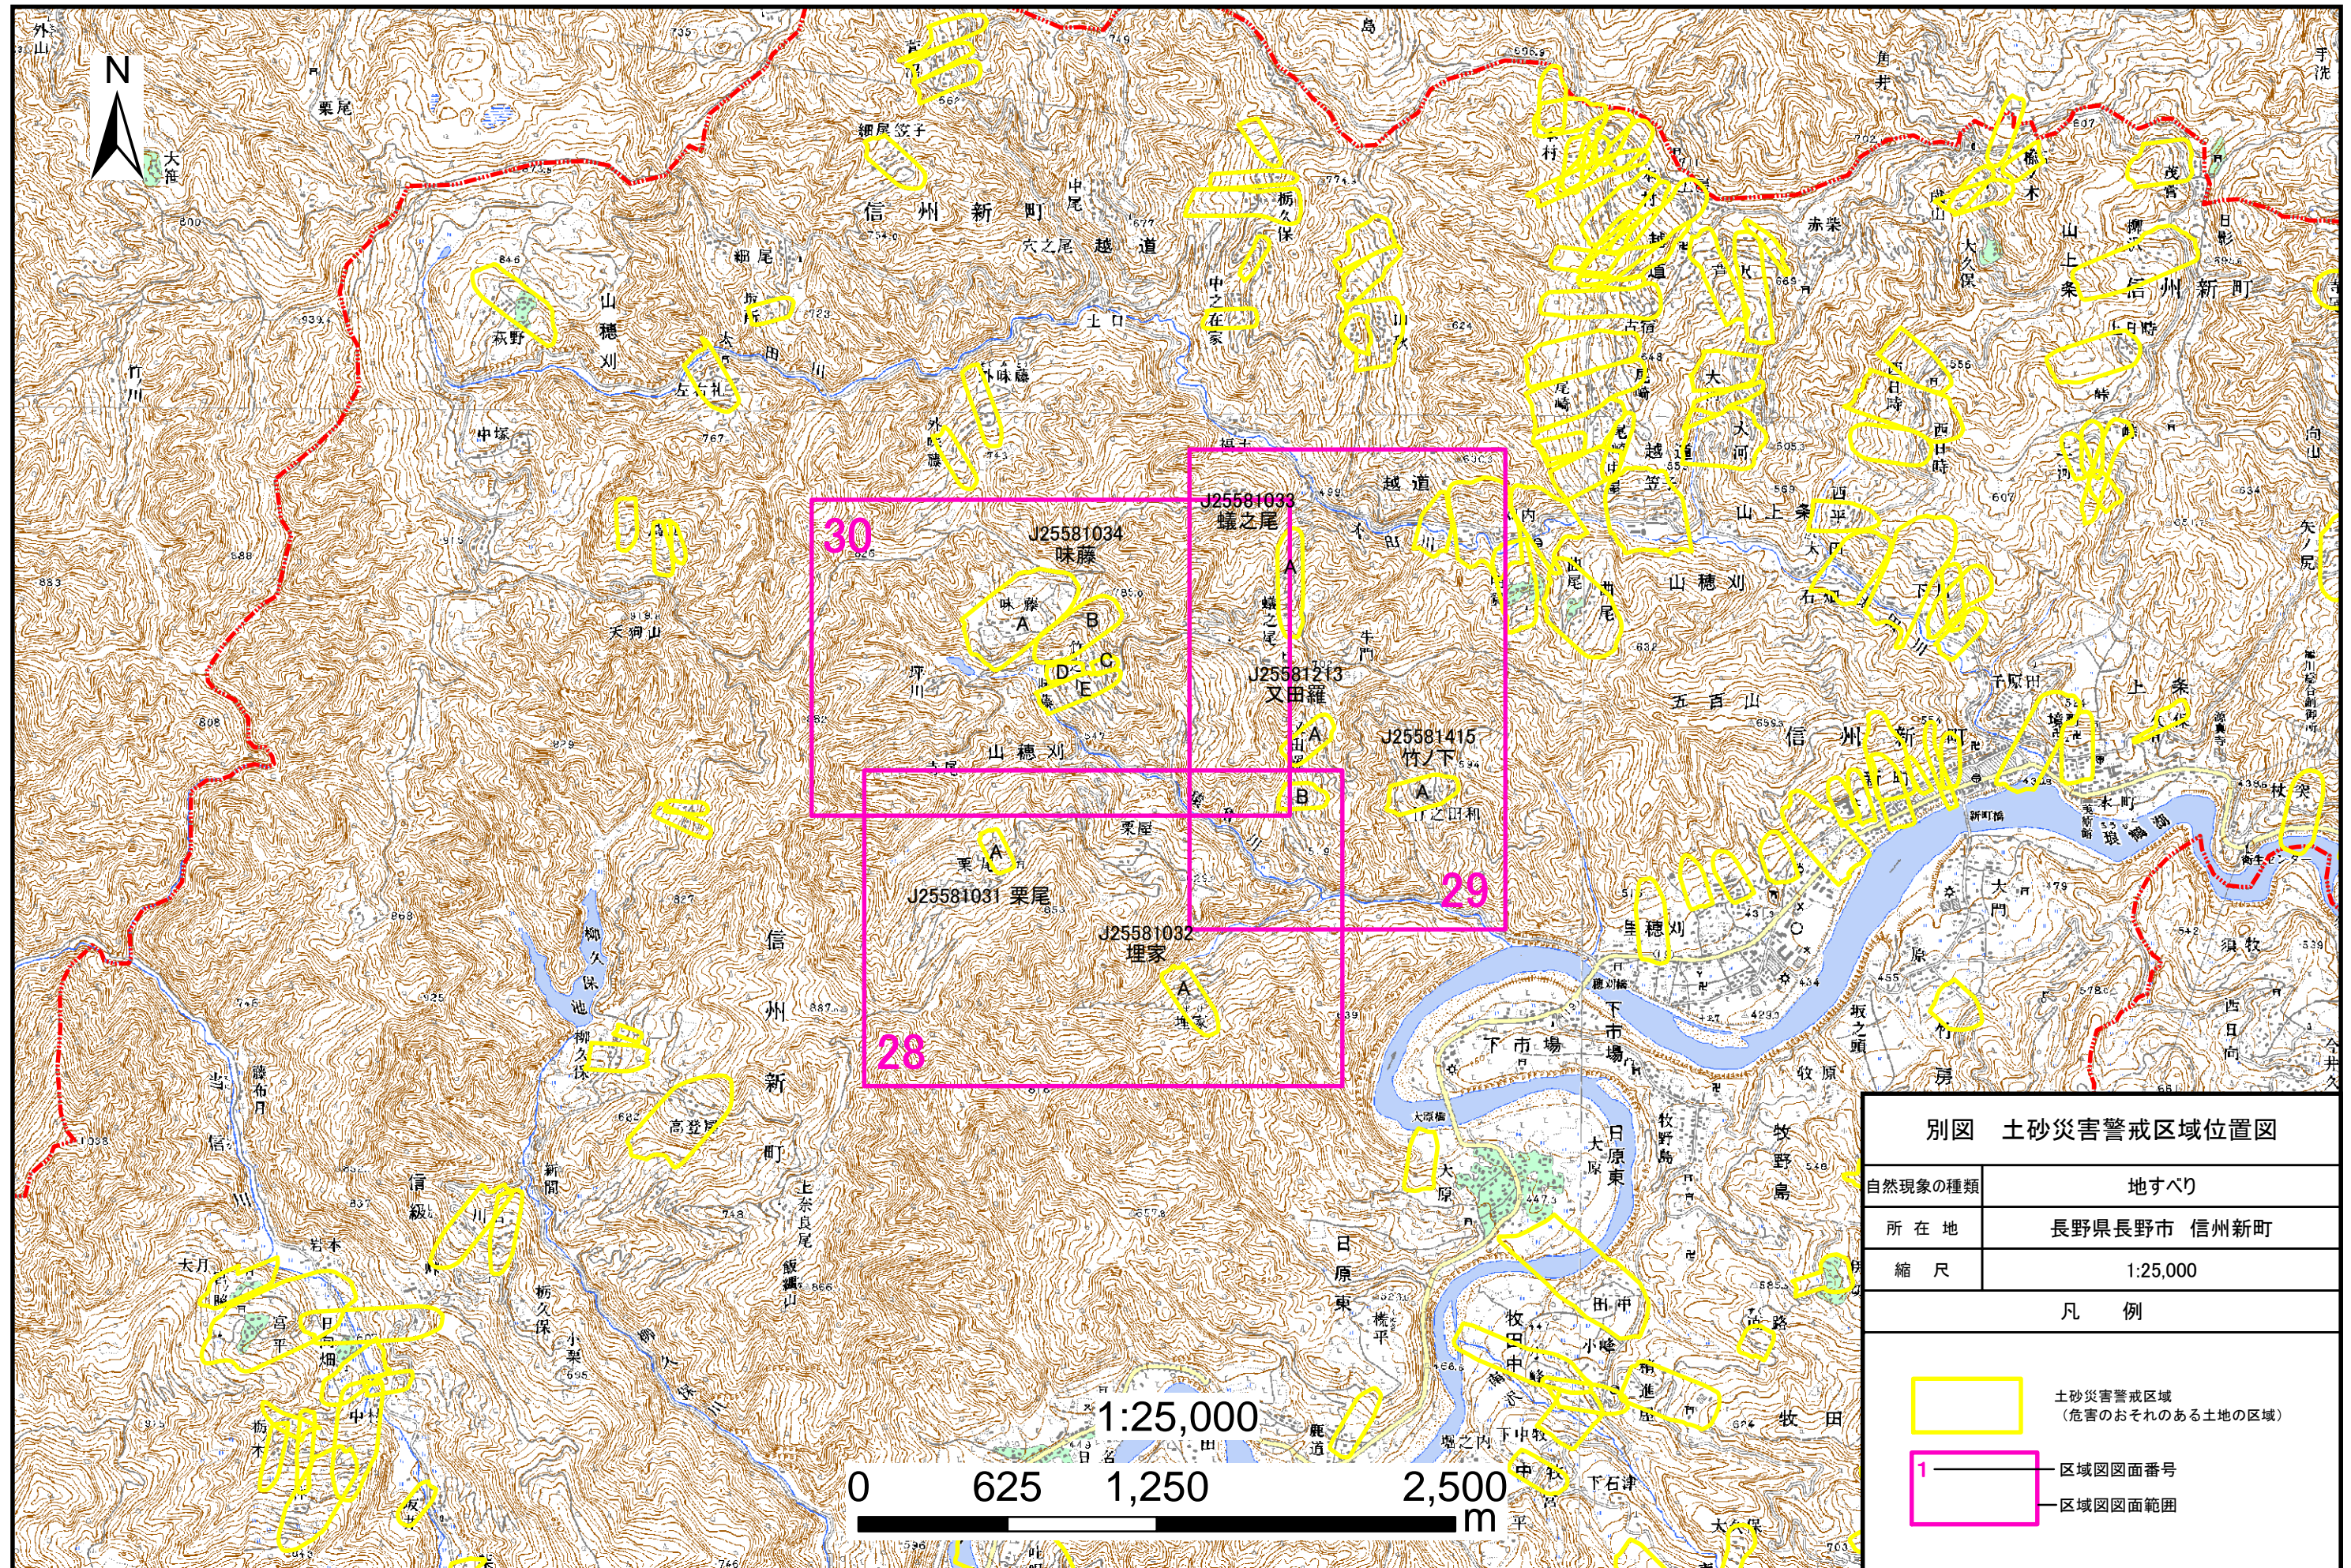

# 別図 土砂災害警戒区域位置図 長野市信州新町 南部地区 (地すべり)

別図 土砂災害警戒区域位置図	
自然現象の種類	地すべり
所在地	長野県長野市 信州新町
縮尺	1:25,000
凡 例	
	土砂災害警戒区域 (危害のおそれのある土地の区域)
	区域図図面番号 — 区域図図面範囲