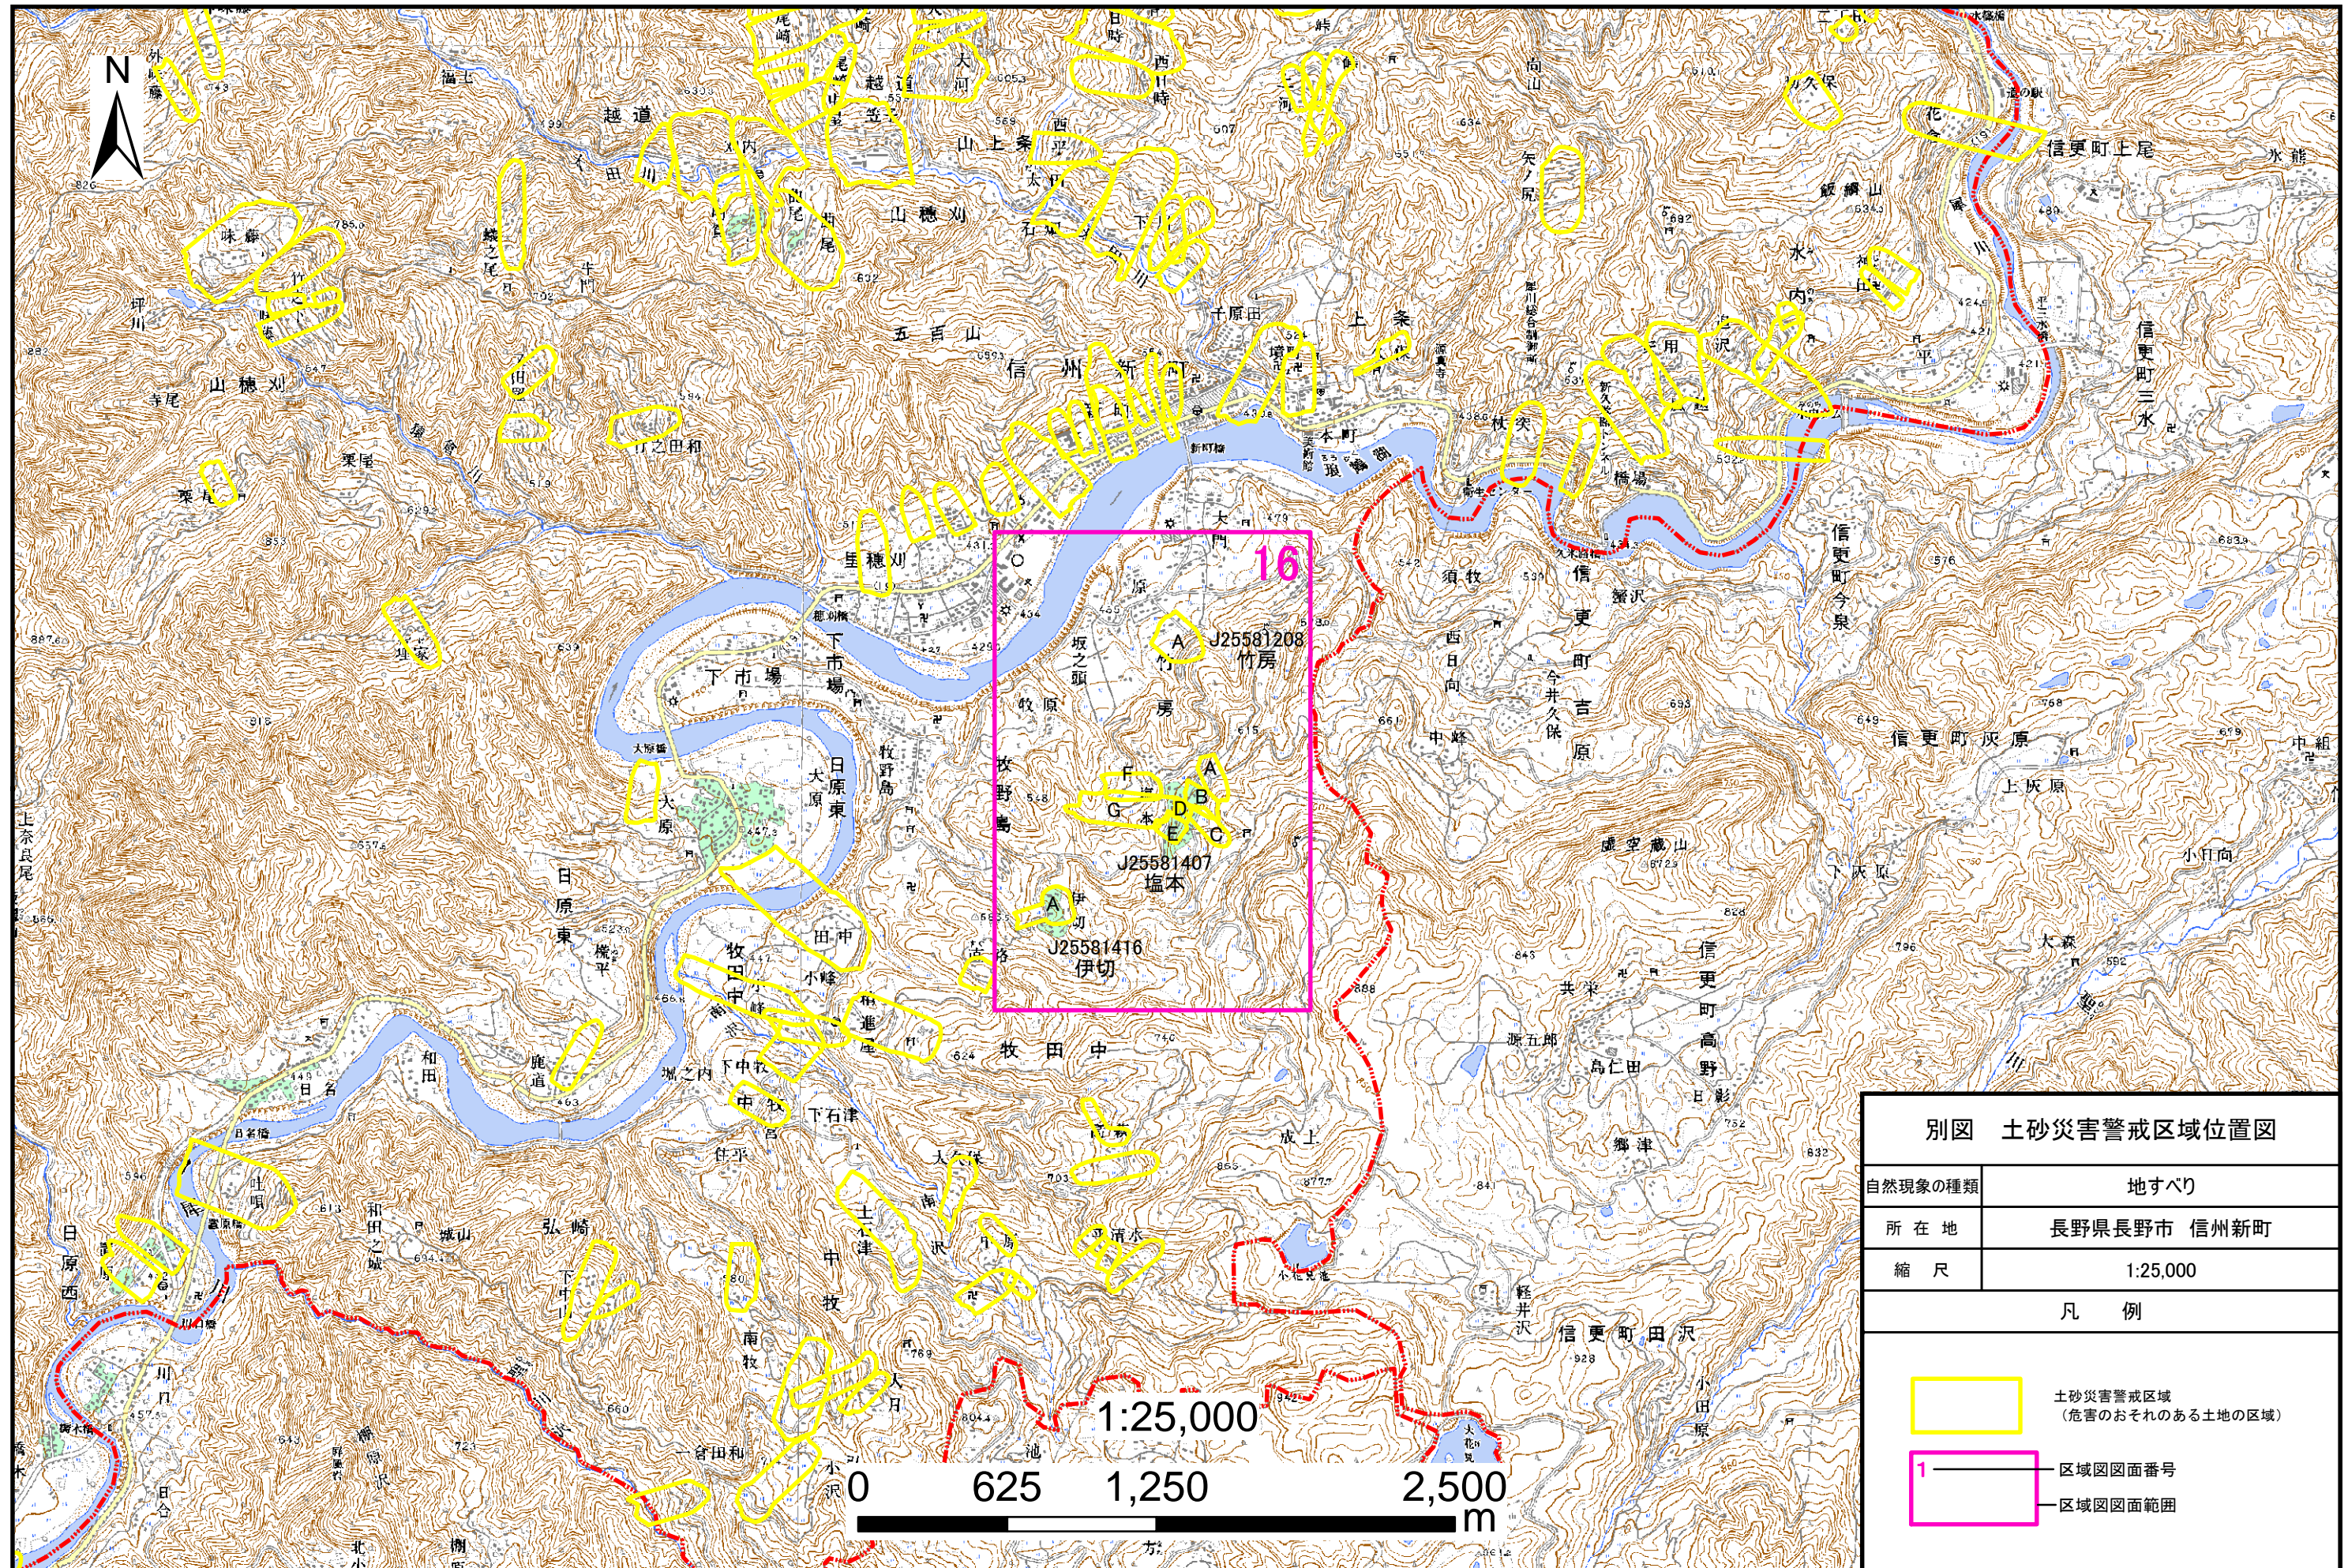

別図 土砂災害警戒区域位置図 長野市信州新町 牧下・竹房地区 (地すべり)

別図 土砂災害警戒区域位置図	
自然現象の種類	地すべり
所在地	長野県長野市 信州新町
縮尺	1:25,000
凡例	
	土砂災害警戒区域 (危害のおそれのある土地の区域)
	区域図図面番号 — 区域図図面範囲