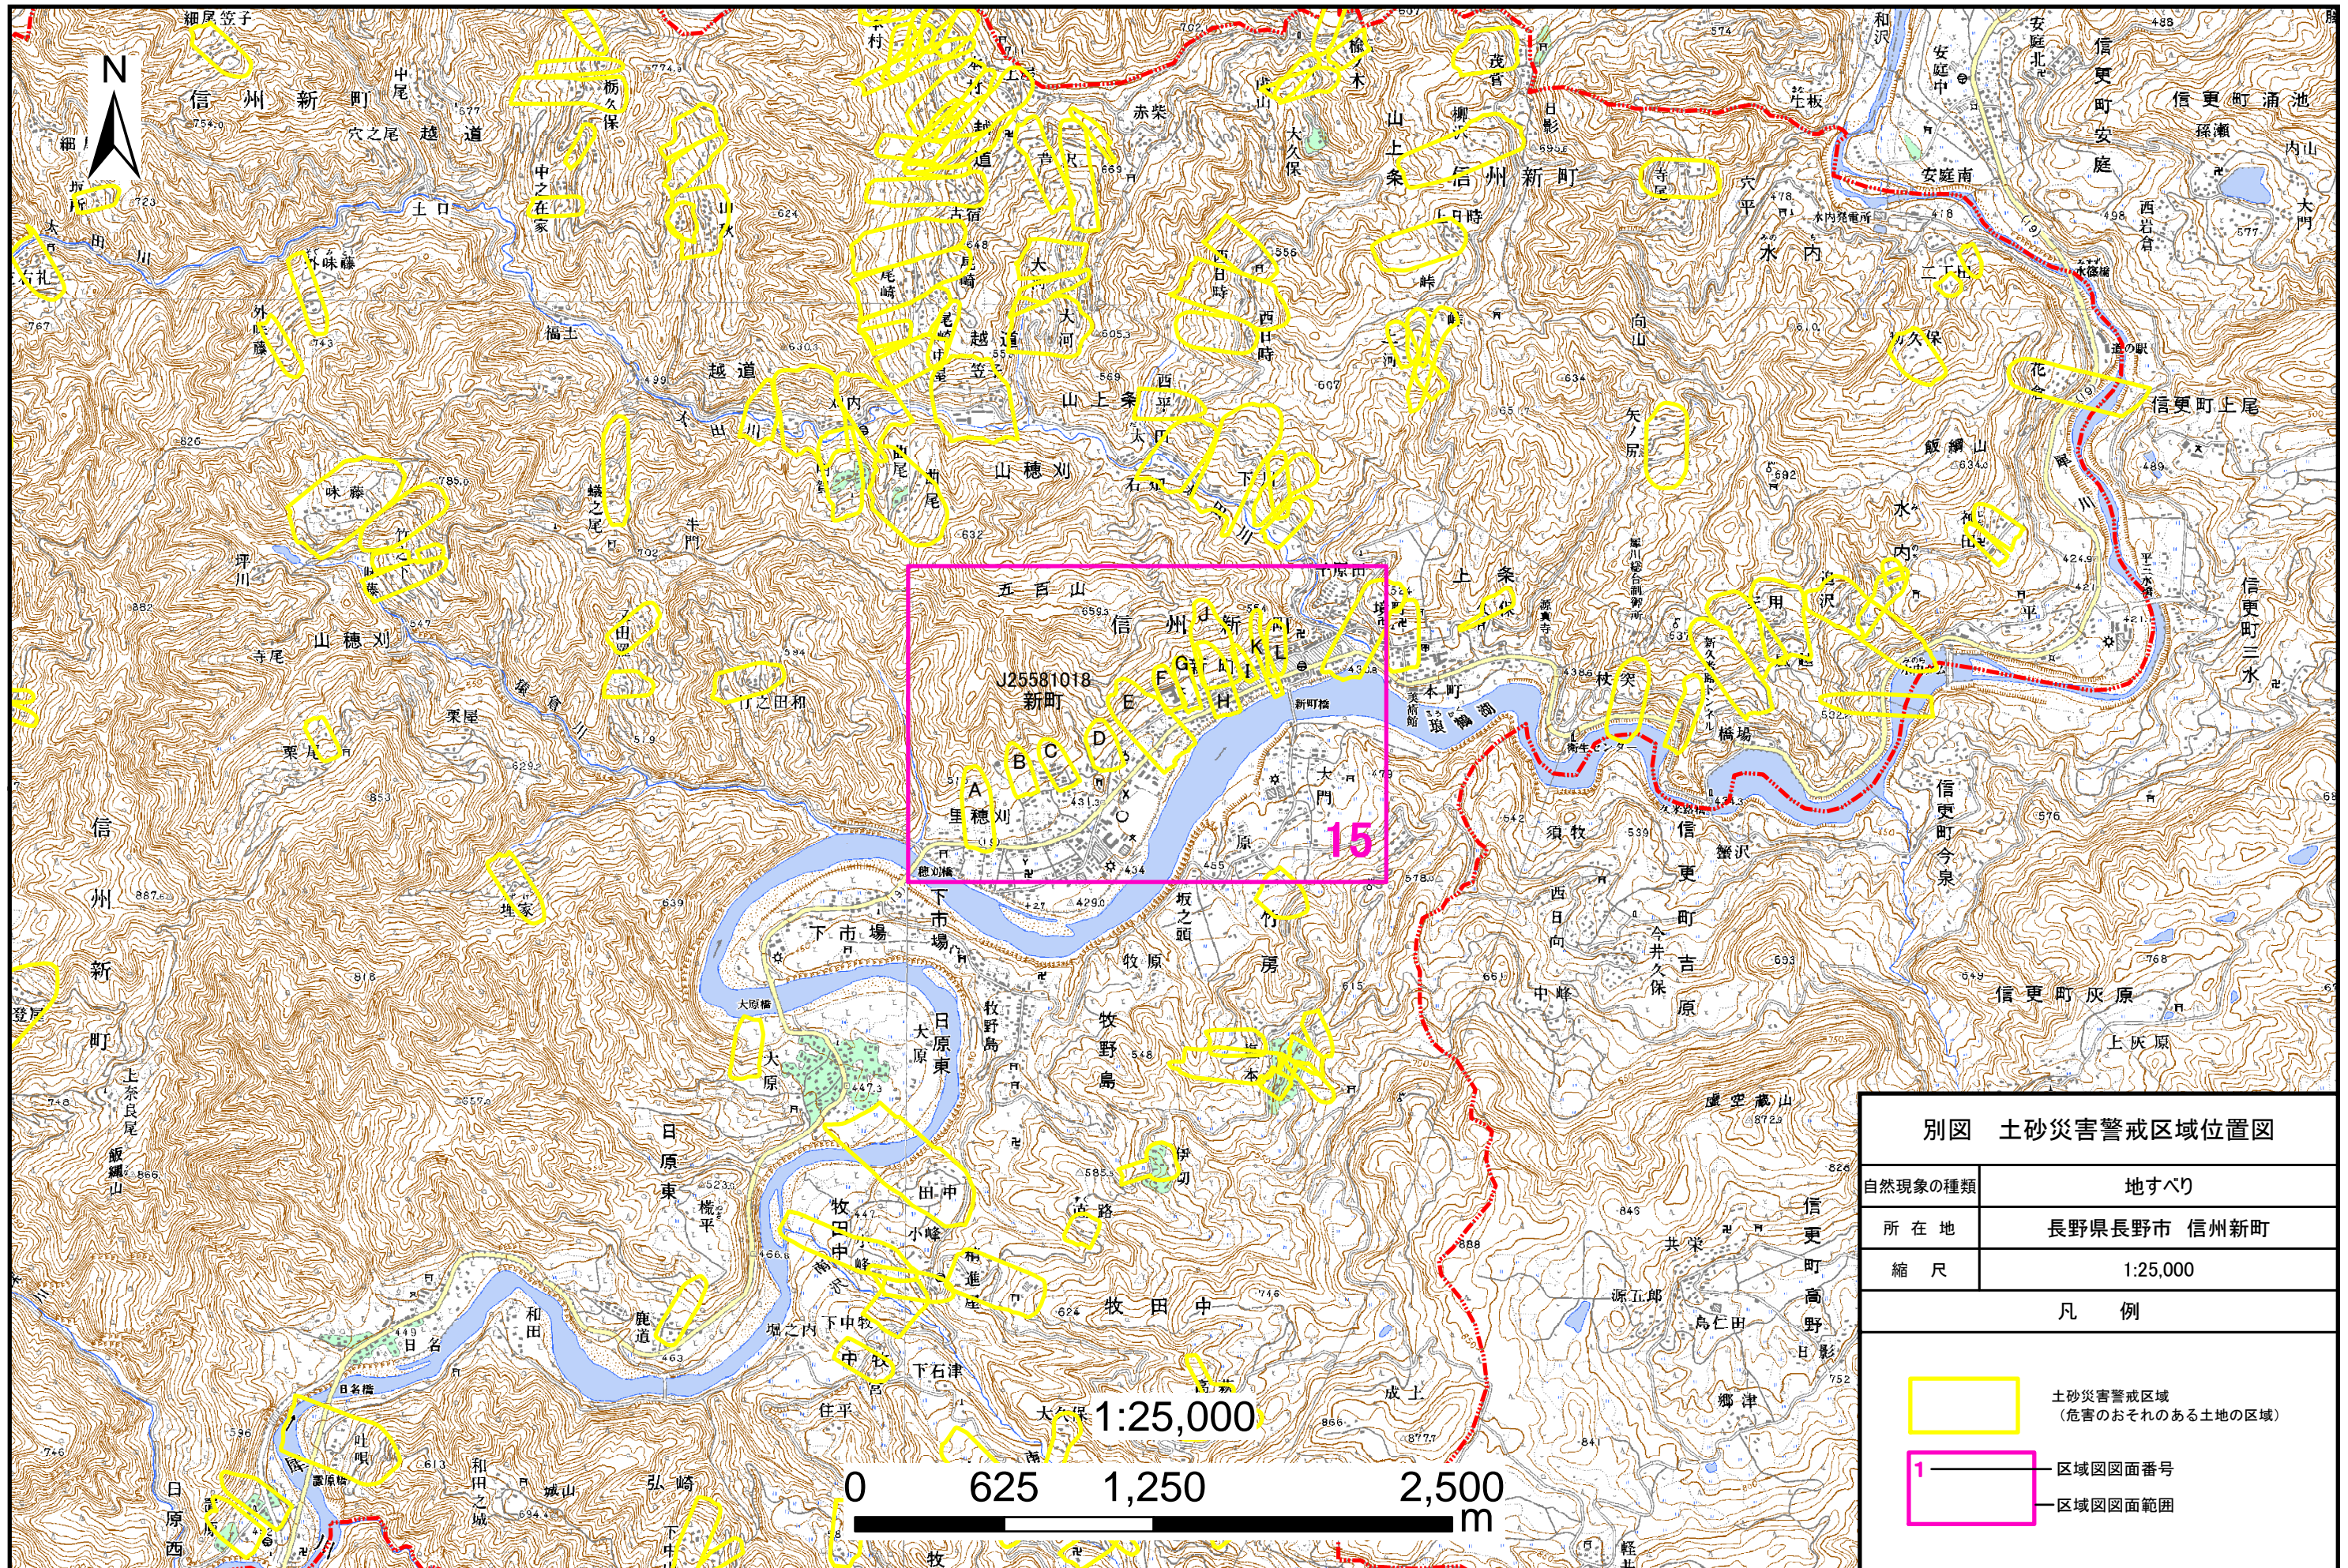

# 別図 土砂災害警戒区域位置図 長野市信州新町 新町第一・新町第二・里穂刈地区 (地すべり)

別図 土砂災害警戒区域位置図	
自然現象の種類	地すべり
所在地	長野県長野市 信州新町
縮尺	1:25,000
凡 例	
	土砂災害警戒区域 (危害のおそれのある土地の区域)
	区域図図面番号 — 区域図図面範囲