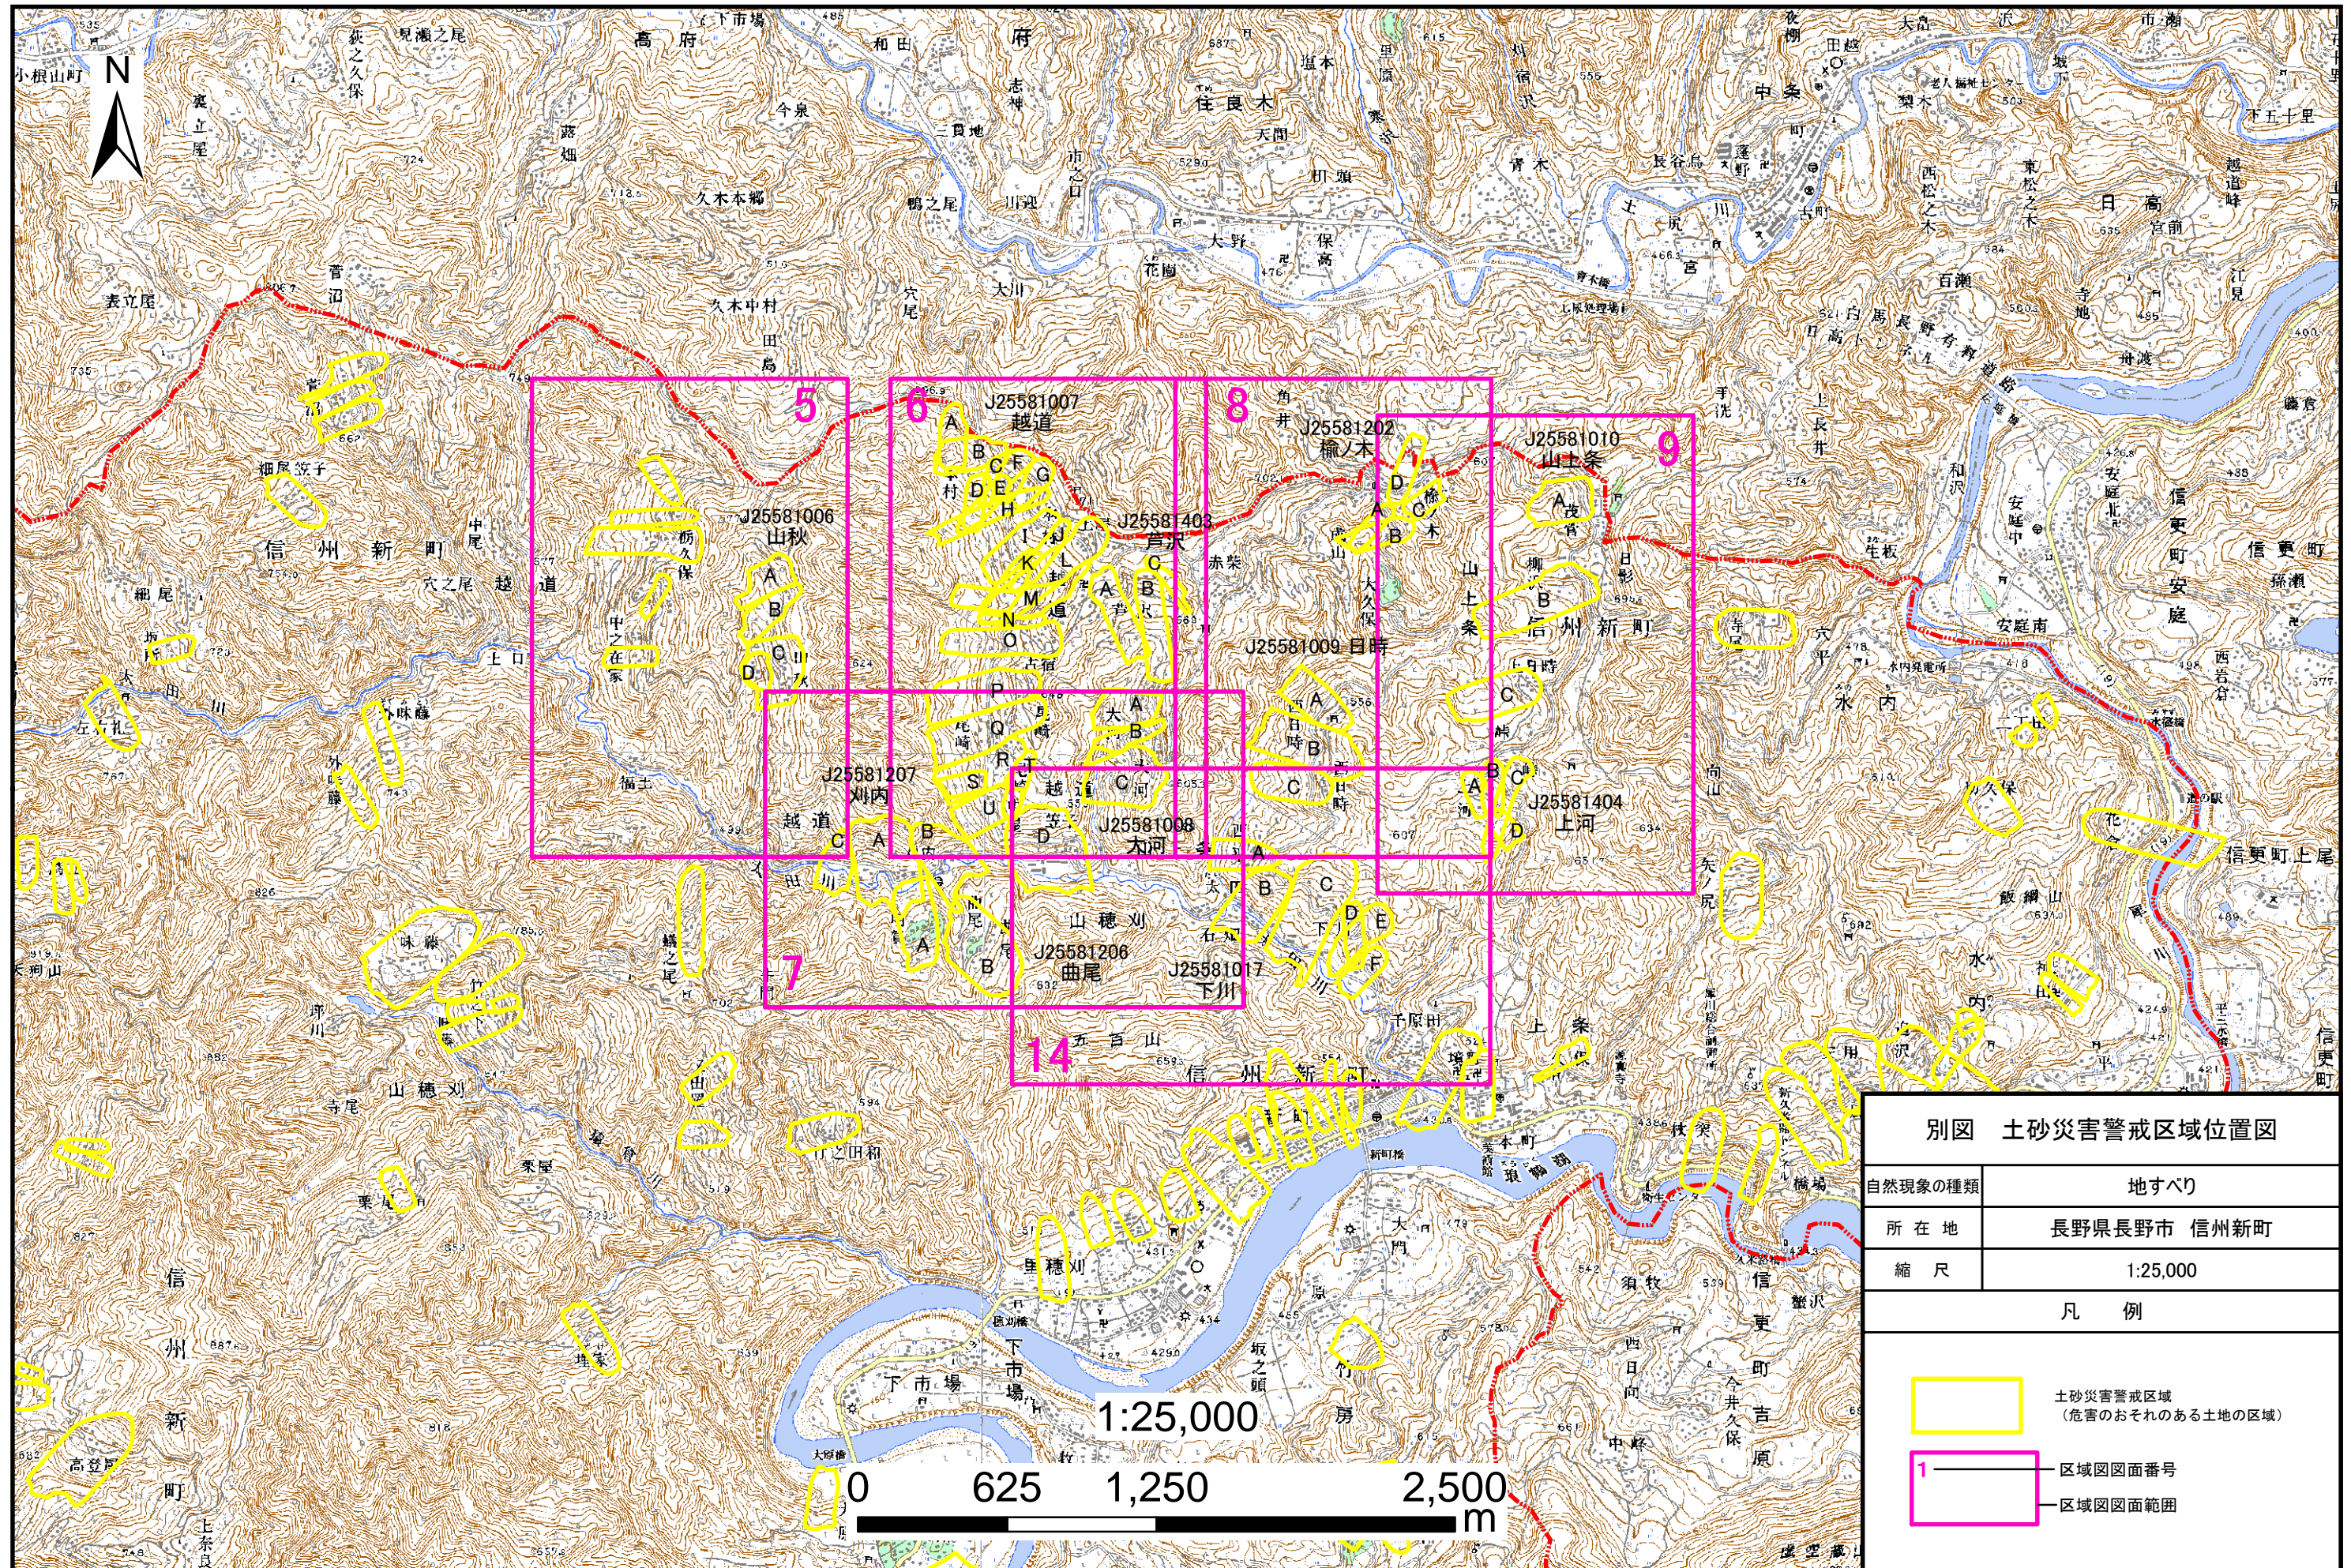

別図 土砂災害警戒区域位置図 長野市信州新町 越道・中部・東部地区 (地すべり)

別図 土砂災害警戒区域位置図	
自然現象の種類	地すべり
所在地	長野県長野市 信州新町
縮尺	1:25,000
凡例	
	土砂災害警戒区域 (危害のおそれのある土地の区域)
	区域図図面番号
	区域図図面範囲