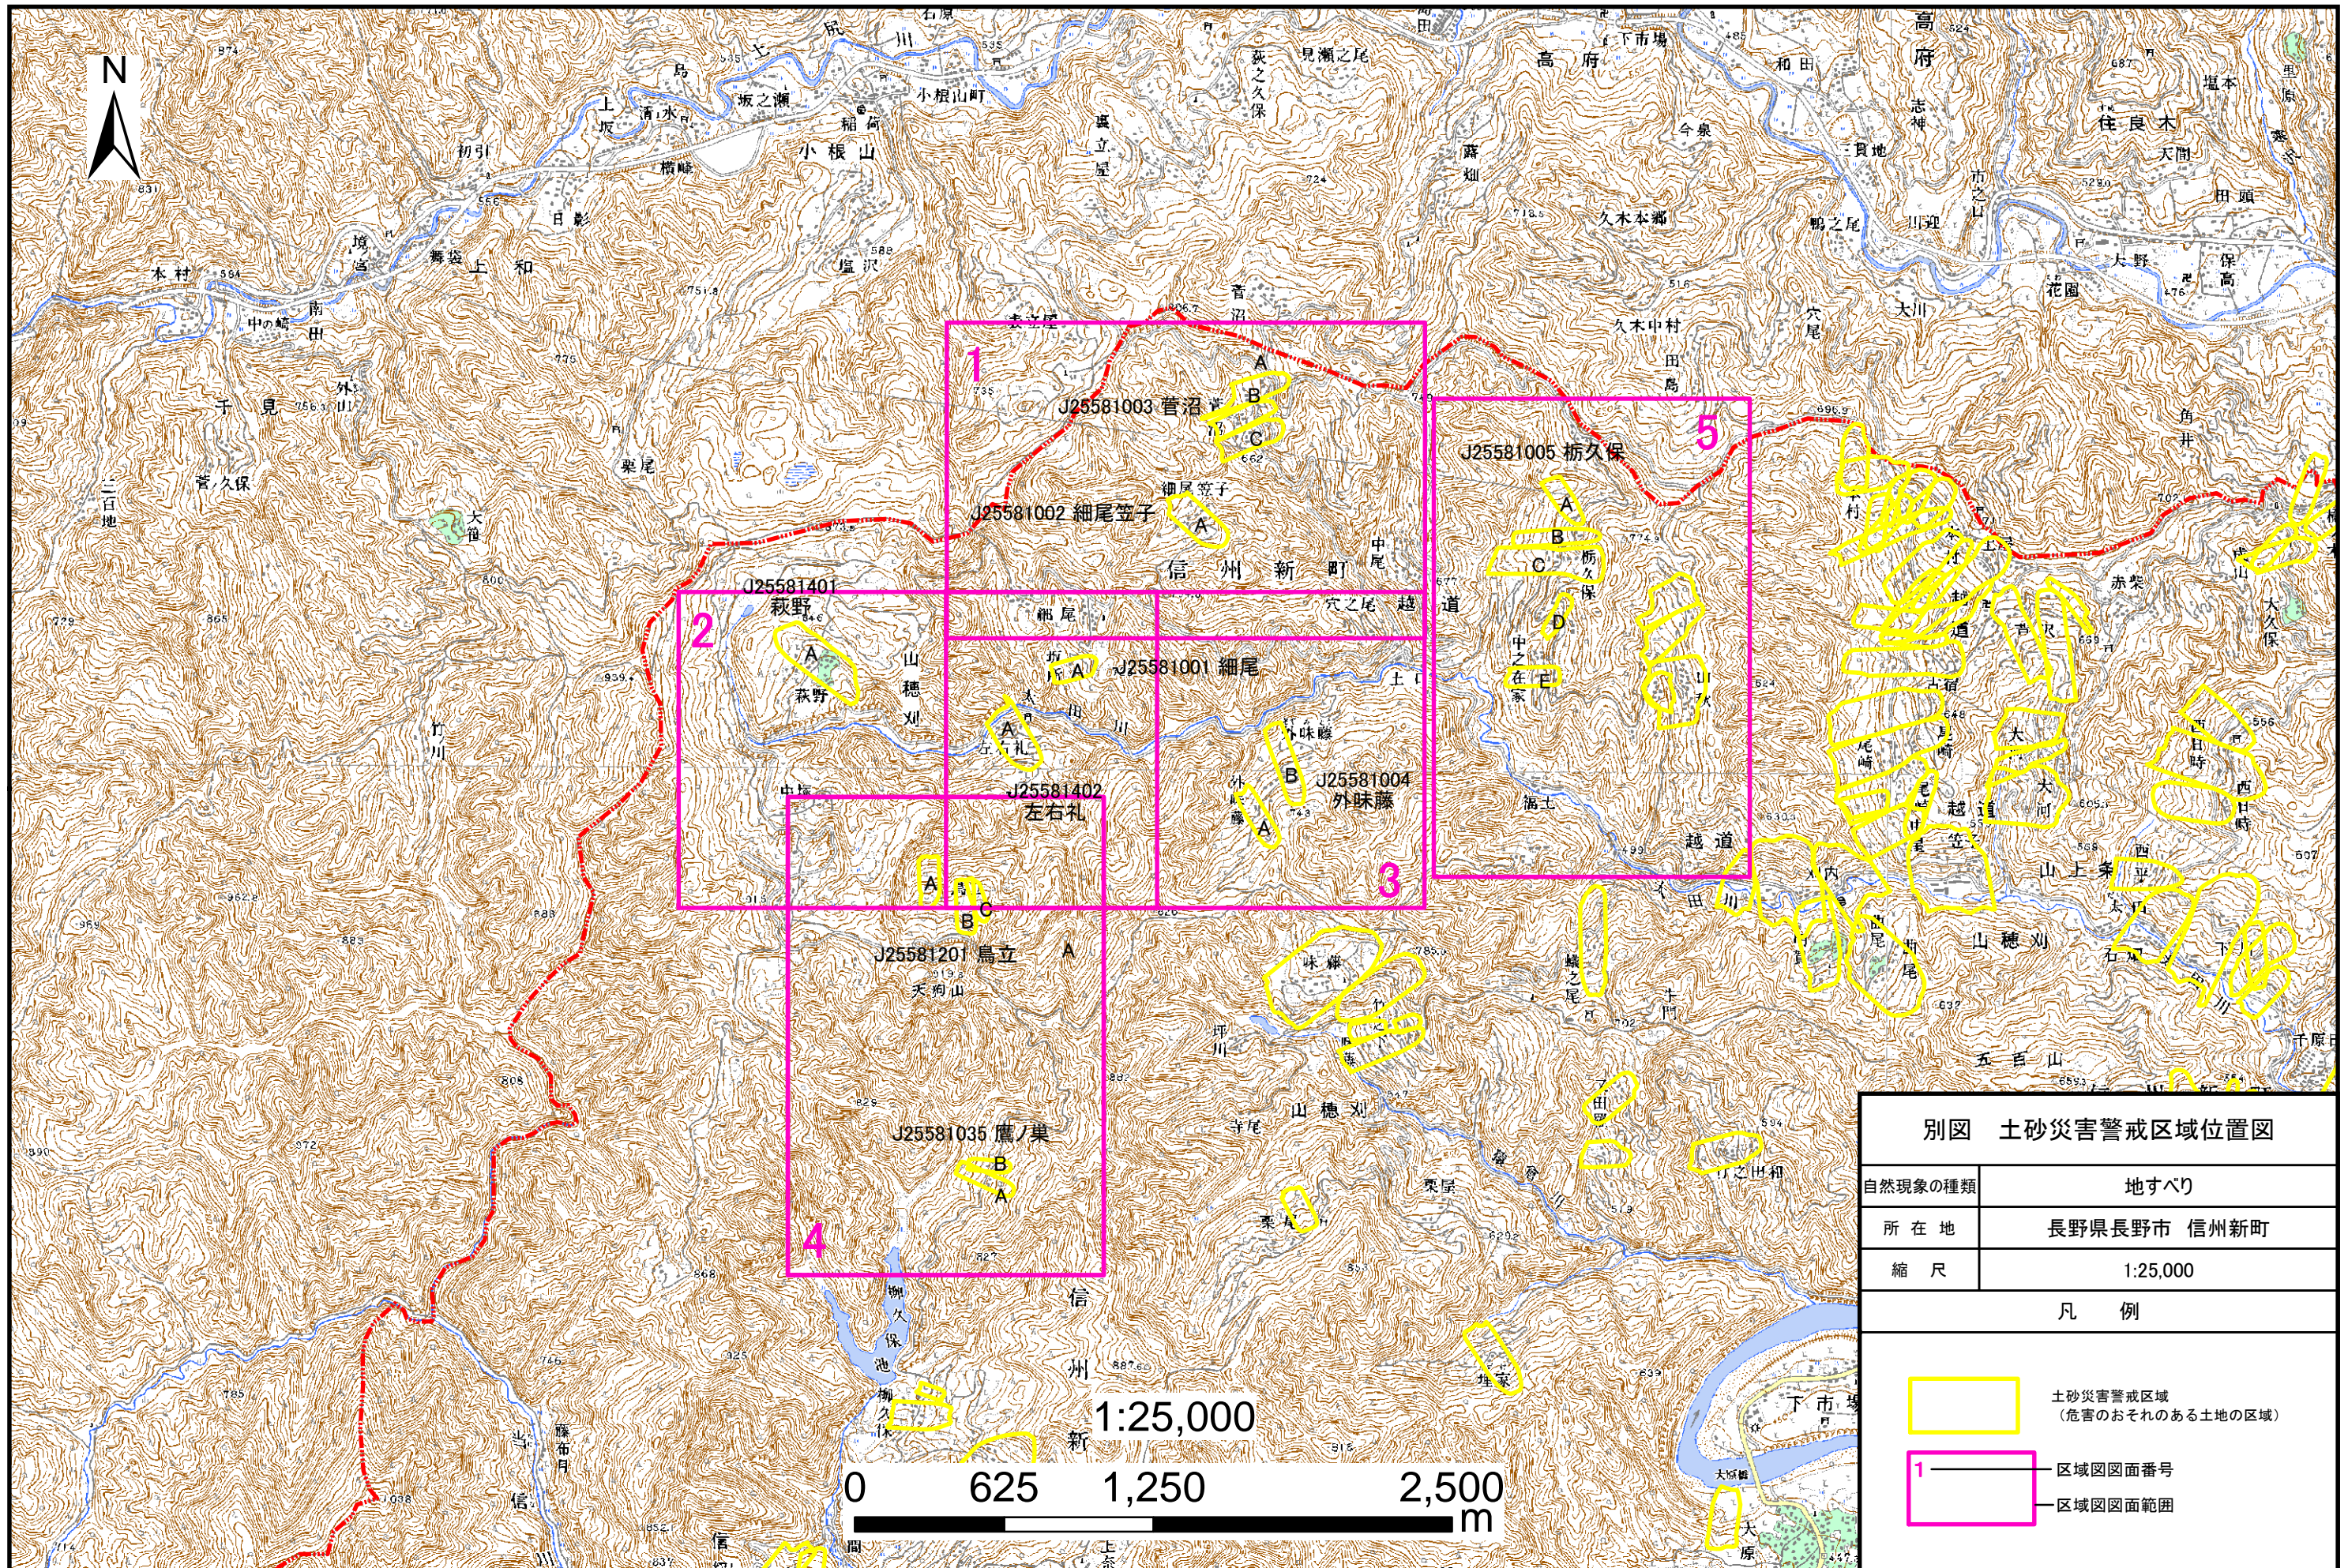

# 別図 土砂災害警戒区域位置図 長野市信州新町 西部地区 (地すべり)

別図 土砂災害警戒区域位置図	
自然現象の種類	地すべり
所在地	長野県長野市 信州新町
縮尺	1:25,000
凡例	
	土砂災害警戒区域 (危害のおそれのある土地の区域)
	1 — 区域図図面番号 — 区域図図面範囲