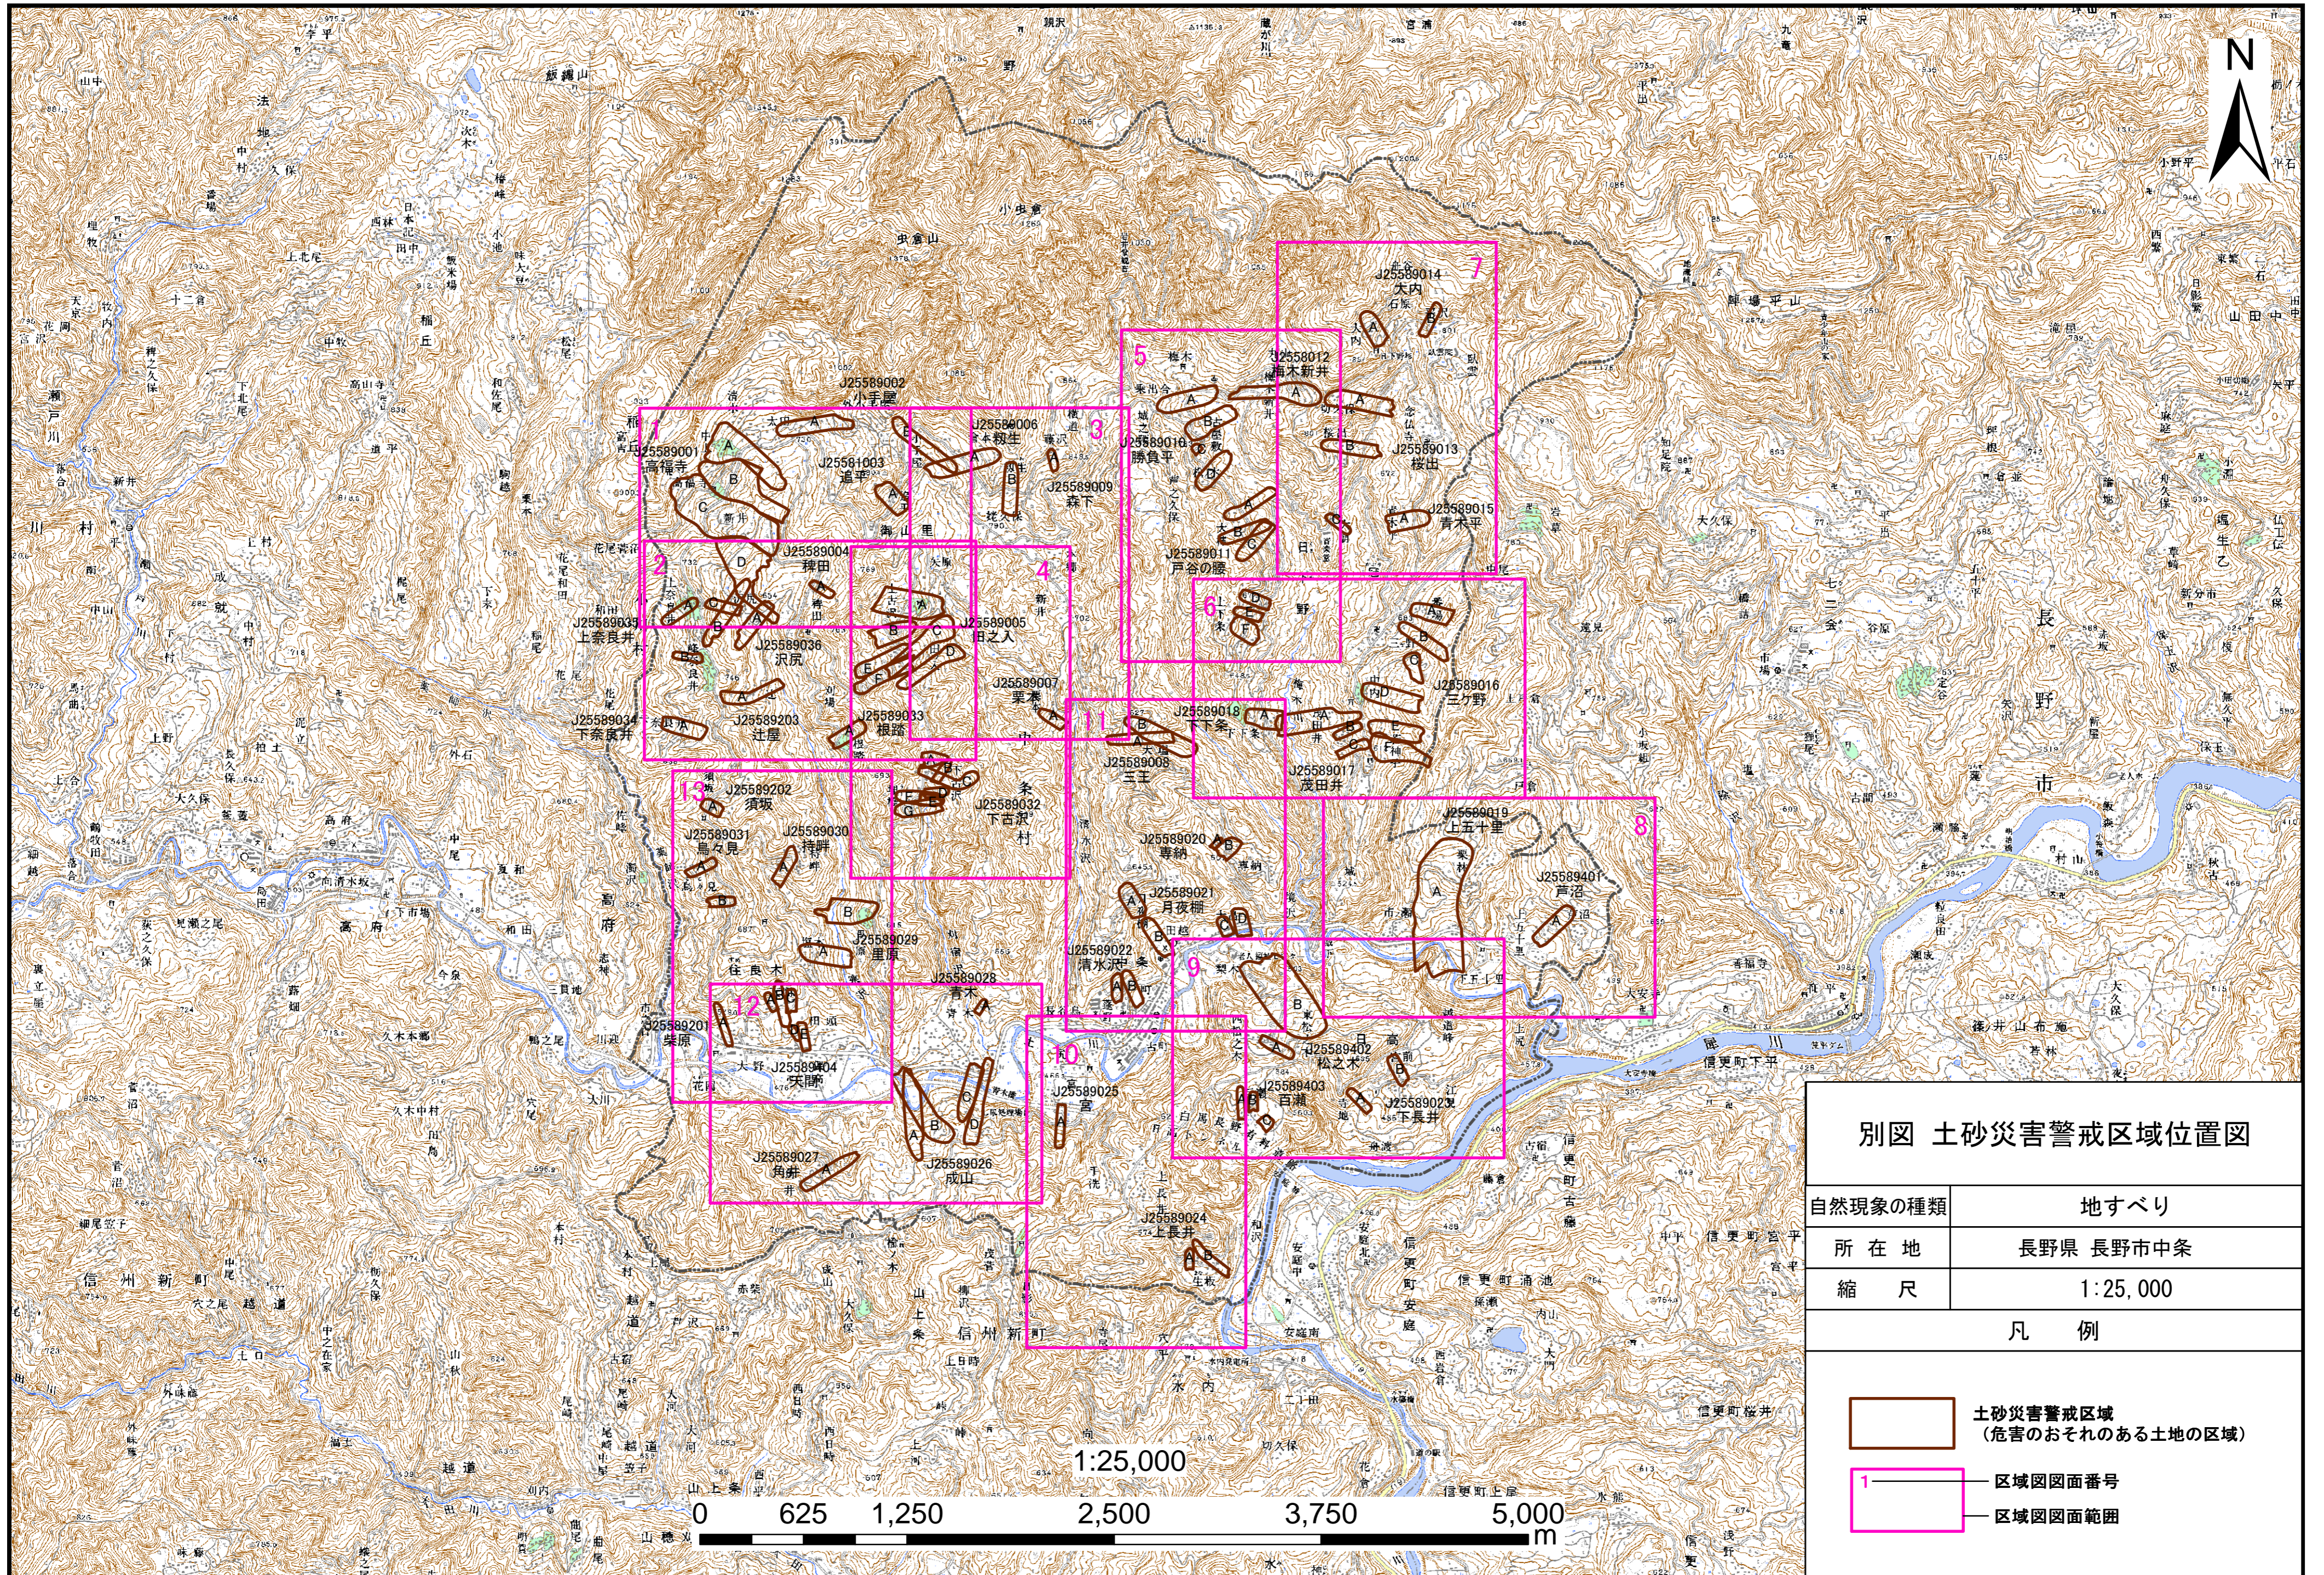

別図 土砂災害警戒区域位置図 (地すべり)

別図 土砂災害警戒区域位置図	
自然現象の種類	地すべり
所在地	長野県 長野市中条
縮尺	1:25,000
凡例	
	土砂災害警戒区域 (危害のおそれのある土地の区域)
	区域図図面番号
	区域図図面範囲