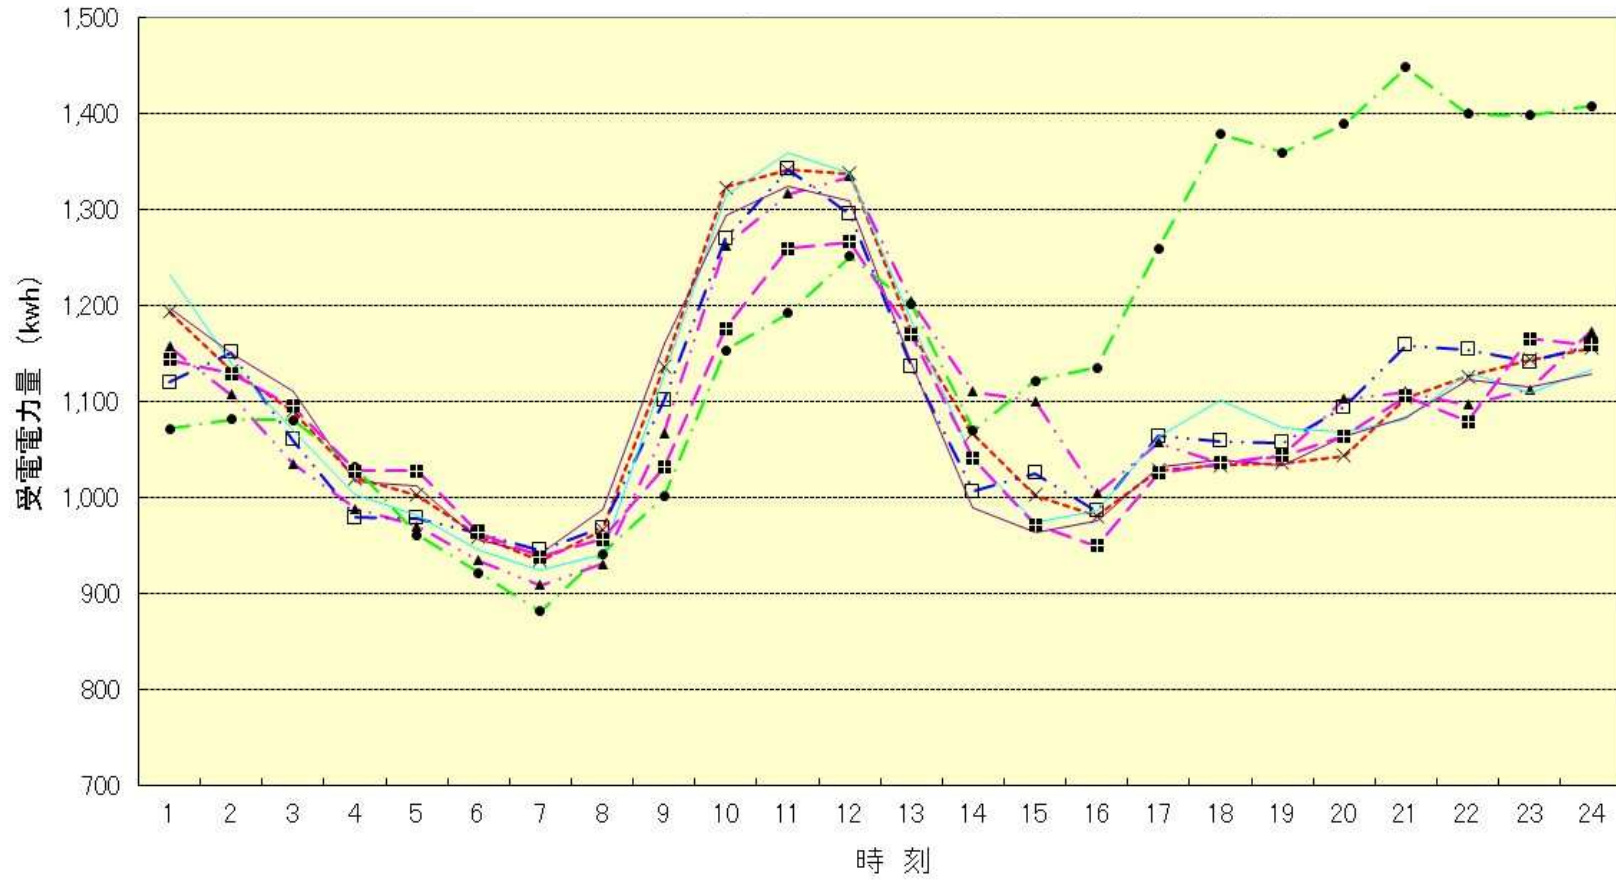

令和元年度 曜日別最大負荷日 負荷曲線

-x- 8月26日月   
 -▲- 8月13日火   
 -□- 8月21日水   
 - - 8月22日木   
 - - 8月23日金   
 -●- 10月12日土   
 -■- 9月8日日