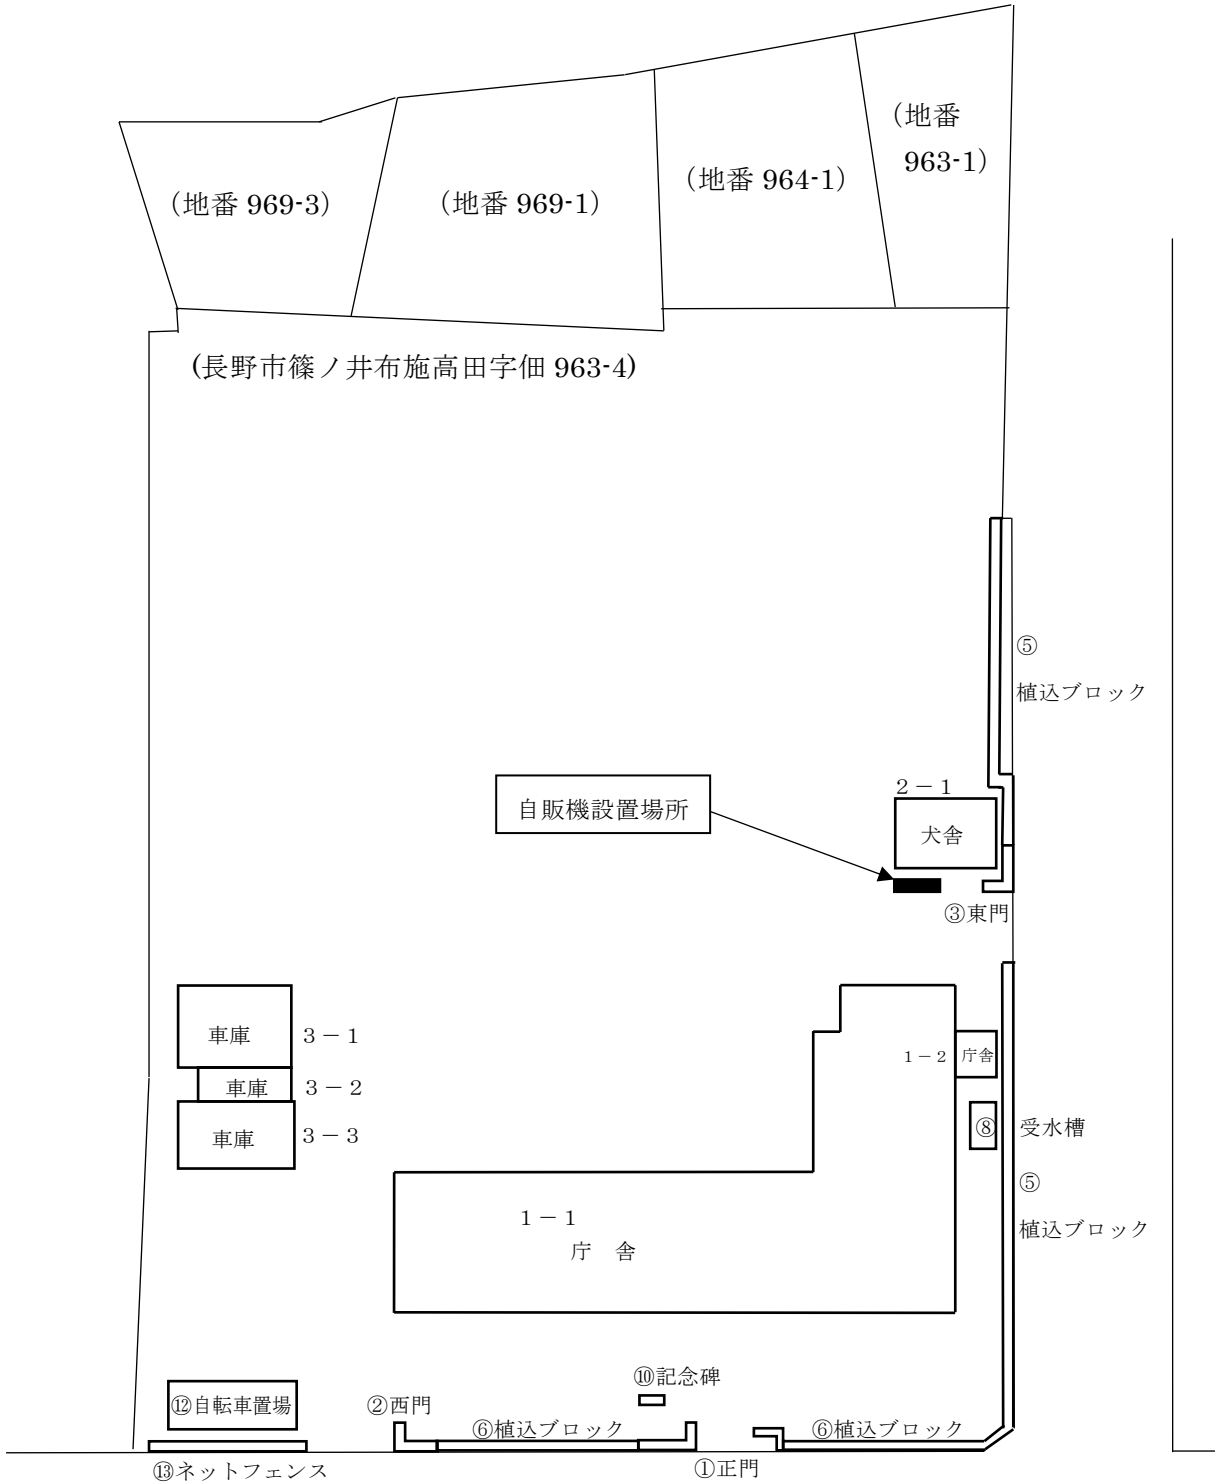

長野県埋蔵文化財センター 自販機設置場所図

概念図であるため、縮尺・面積等実際とは異なります。